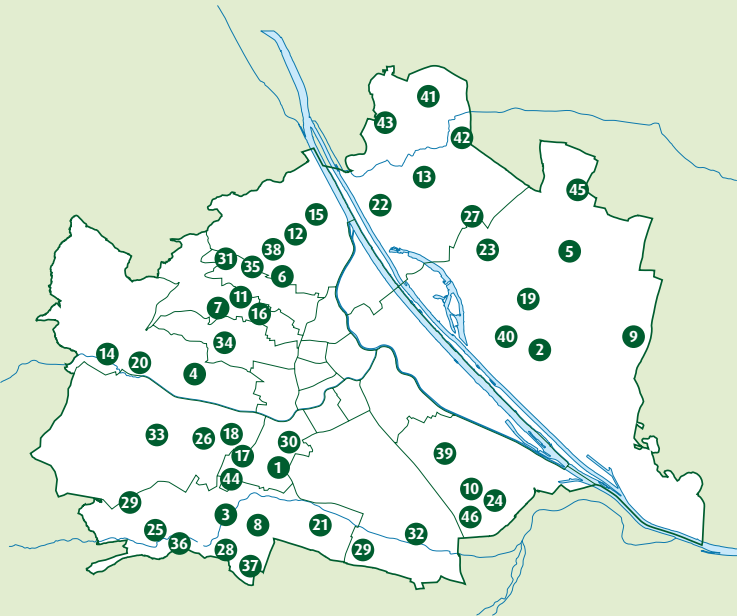

Unsere 46 Friedhöfe in Wien.

Wir möchten Ihnen einen übersichtlichen Eindruck geben, welche Möglichkeiten Sie auf unseren Friedhöfen finden: www.friedhofewien.at/grabarten

Grab verwalten & Erinnerung gestalten. Unser kostenloses Service zu jedem Grab.

Freie Grabstellen suchen, finden und auswählen.
www.digitalesgrab.at

Stand: Juni 2021

(X) in Planung

Bestattung im Einklang mit der Natur.

	Friedhof	Adresse	Klassische Familiengräber für Sarg und Urne	Klassische Urnengräber	Grüfte	Mausoleen und Arkadengrüfte	Urnwandnischen und -stelen	Urnengräber für Mensch und Tier	Baum-, Strauch-, Rasengräber (Urne)	Waldgräber (Urne)	Familien- und Freundschaftsbäume (Urne)	Urnengarten	Regenwasser-Urne
1	ALTMANNSDORF	1120, Stüber-Gunther-Gasse 1	X	X	X	X							
2	ASPERN	1220, Langobardenstraße 180	X	X	X								
3	ATZGERSDORF	1230, Reklewskigasse 25	X	X	X		X						
4	BAUMGARTEN	1140, Waidhausenstraße 52	X	X	X								
5	BREITENLEE	1220, Breitenleer Straße 231	X	X	X								
6	DÖBLING	1190, Hartäckerstraße 65	X		X								
7	DORNBACH	1170, Alseile 28	X	X	X								
8	ERLAA	1230, Erlaaer Straße 82-90	X	X	X		X						
9	ESSLING	1220, Gartenheimstraße 34A	X	X	X		X						
10	FEUERHALLE SIMMERING	1110, Simmeringer Hauptstraße 337		X	X		X	X	X			X	
11	GERSTHOF	1180, Möhnnergasse 1	X		X								
12	GRINZING	1190, An den langen Lüssen 33	X	X	X	X							
13	GROSSJEDLERSDORF	1210, Strebersdorfer Straße 4	X	X	X								
14	HADERSDORF-WEIDLINGAU	1140, Friedhofstraße 12	X		X								
15	HEILIGENSTADT	1190, Wildgrubgasse 20	X	X	X								
16	HERNALS	1170, Leopold-Kunschak-Platz 7	X	X	X	X	X						
17	HETZENDORF	1120, Elisabethallee 2	X		X								
18	HJETZING	1130, Maxingstraße 15	X		X	X							X
19	HIRSCHSTETTEN	1220, Quadenstraße 11	X	X	X								
20	HÜTTELDORF	1140, Samptwandnergasse 6	X	X	X								
21	INZERSDORF	1230, Kolbegasse 34	X	X	X		X						
22	JEDLESEE	1210, Audorfegasse 47	X	X	X								
23	KAGRAN	1220, Goldemundweg 11	X	X	X	X							
24	KAISEREBERSDORF	1110, Thürlhofstraße 27	X		X								
25	KALKSBURG	1230, Zemlinskygasse 26	X		X								
26	LAINZ	1130, Würzburggasse 28	X		X								
27	LEOPOLDAU	1210, Leopoldauer Platz 77	X	X	X								
28	LIESING	1230, Siebenhirtenstrasse 16	X	X	X	X	X						
29	MAUER	1230, Friedensstraße 6-16	X	X	X	X							
30	MEIDLING	1120, Haidackergasse 6	X	X	X	X	X						
31	NEUSTIFT	1180, Pötzleinsdorfer Höhe 2	X	X	X					X			
32	OBERLAA	1100, Friedhofstraße 33	X	X	X		X						
33	OBER ST. VEIT	1130, Gemeindeberggasse 26	X	X	X	X							
34	OTTAKRING	1160, Gallitzinstraße 5	X	X	X	X	X						
35	PÖTZLEINSDORF	1180, Starkfriedgasse 67	X	X	X								
36	RODAUN	1230, Leinmüllergasse 1	X		X	X							
37	SIEBENHIRTEN	1230, Pollakgasse 3	X	X	X								
38	SIEVERING	1190, Nottebohmstraße 51	X	X	X		(X)						
39	SIMMERING	1110, Unter der Kirche 5	X		X		X						
40	STADLAU	1220, Gemeindeaugasse 27	X		X								
41	STAMMERSDORF ORT	1210, Liebleitnergasse 6	X		X	X							
42	STAMMERSDORF ZENTRAL	1210, Stammersdorfer Straße 244-260	X	X	X		X			X	X		
43	STREBERSDORF	1210, Anton-Haberzeth-Gasse 6	X	X	X								
44	SÜDWEST	1120, Hervicusgasse 44	X	X	X		X			X			
45	SÜSSENBRUNN	1220, Friedhofweg 282	X		X								
46	WIENER ZENTRALFRIEDHOF	1110, Simmeringer Hauptstraße 234	X		X	X				X