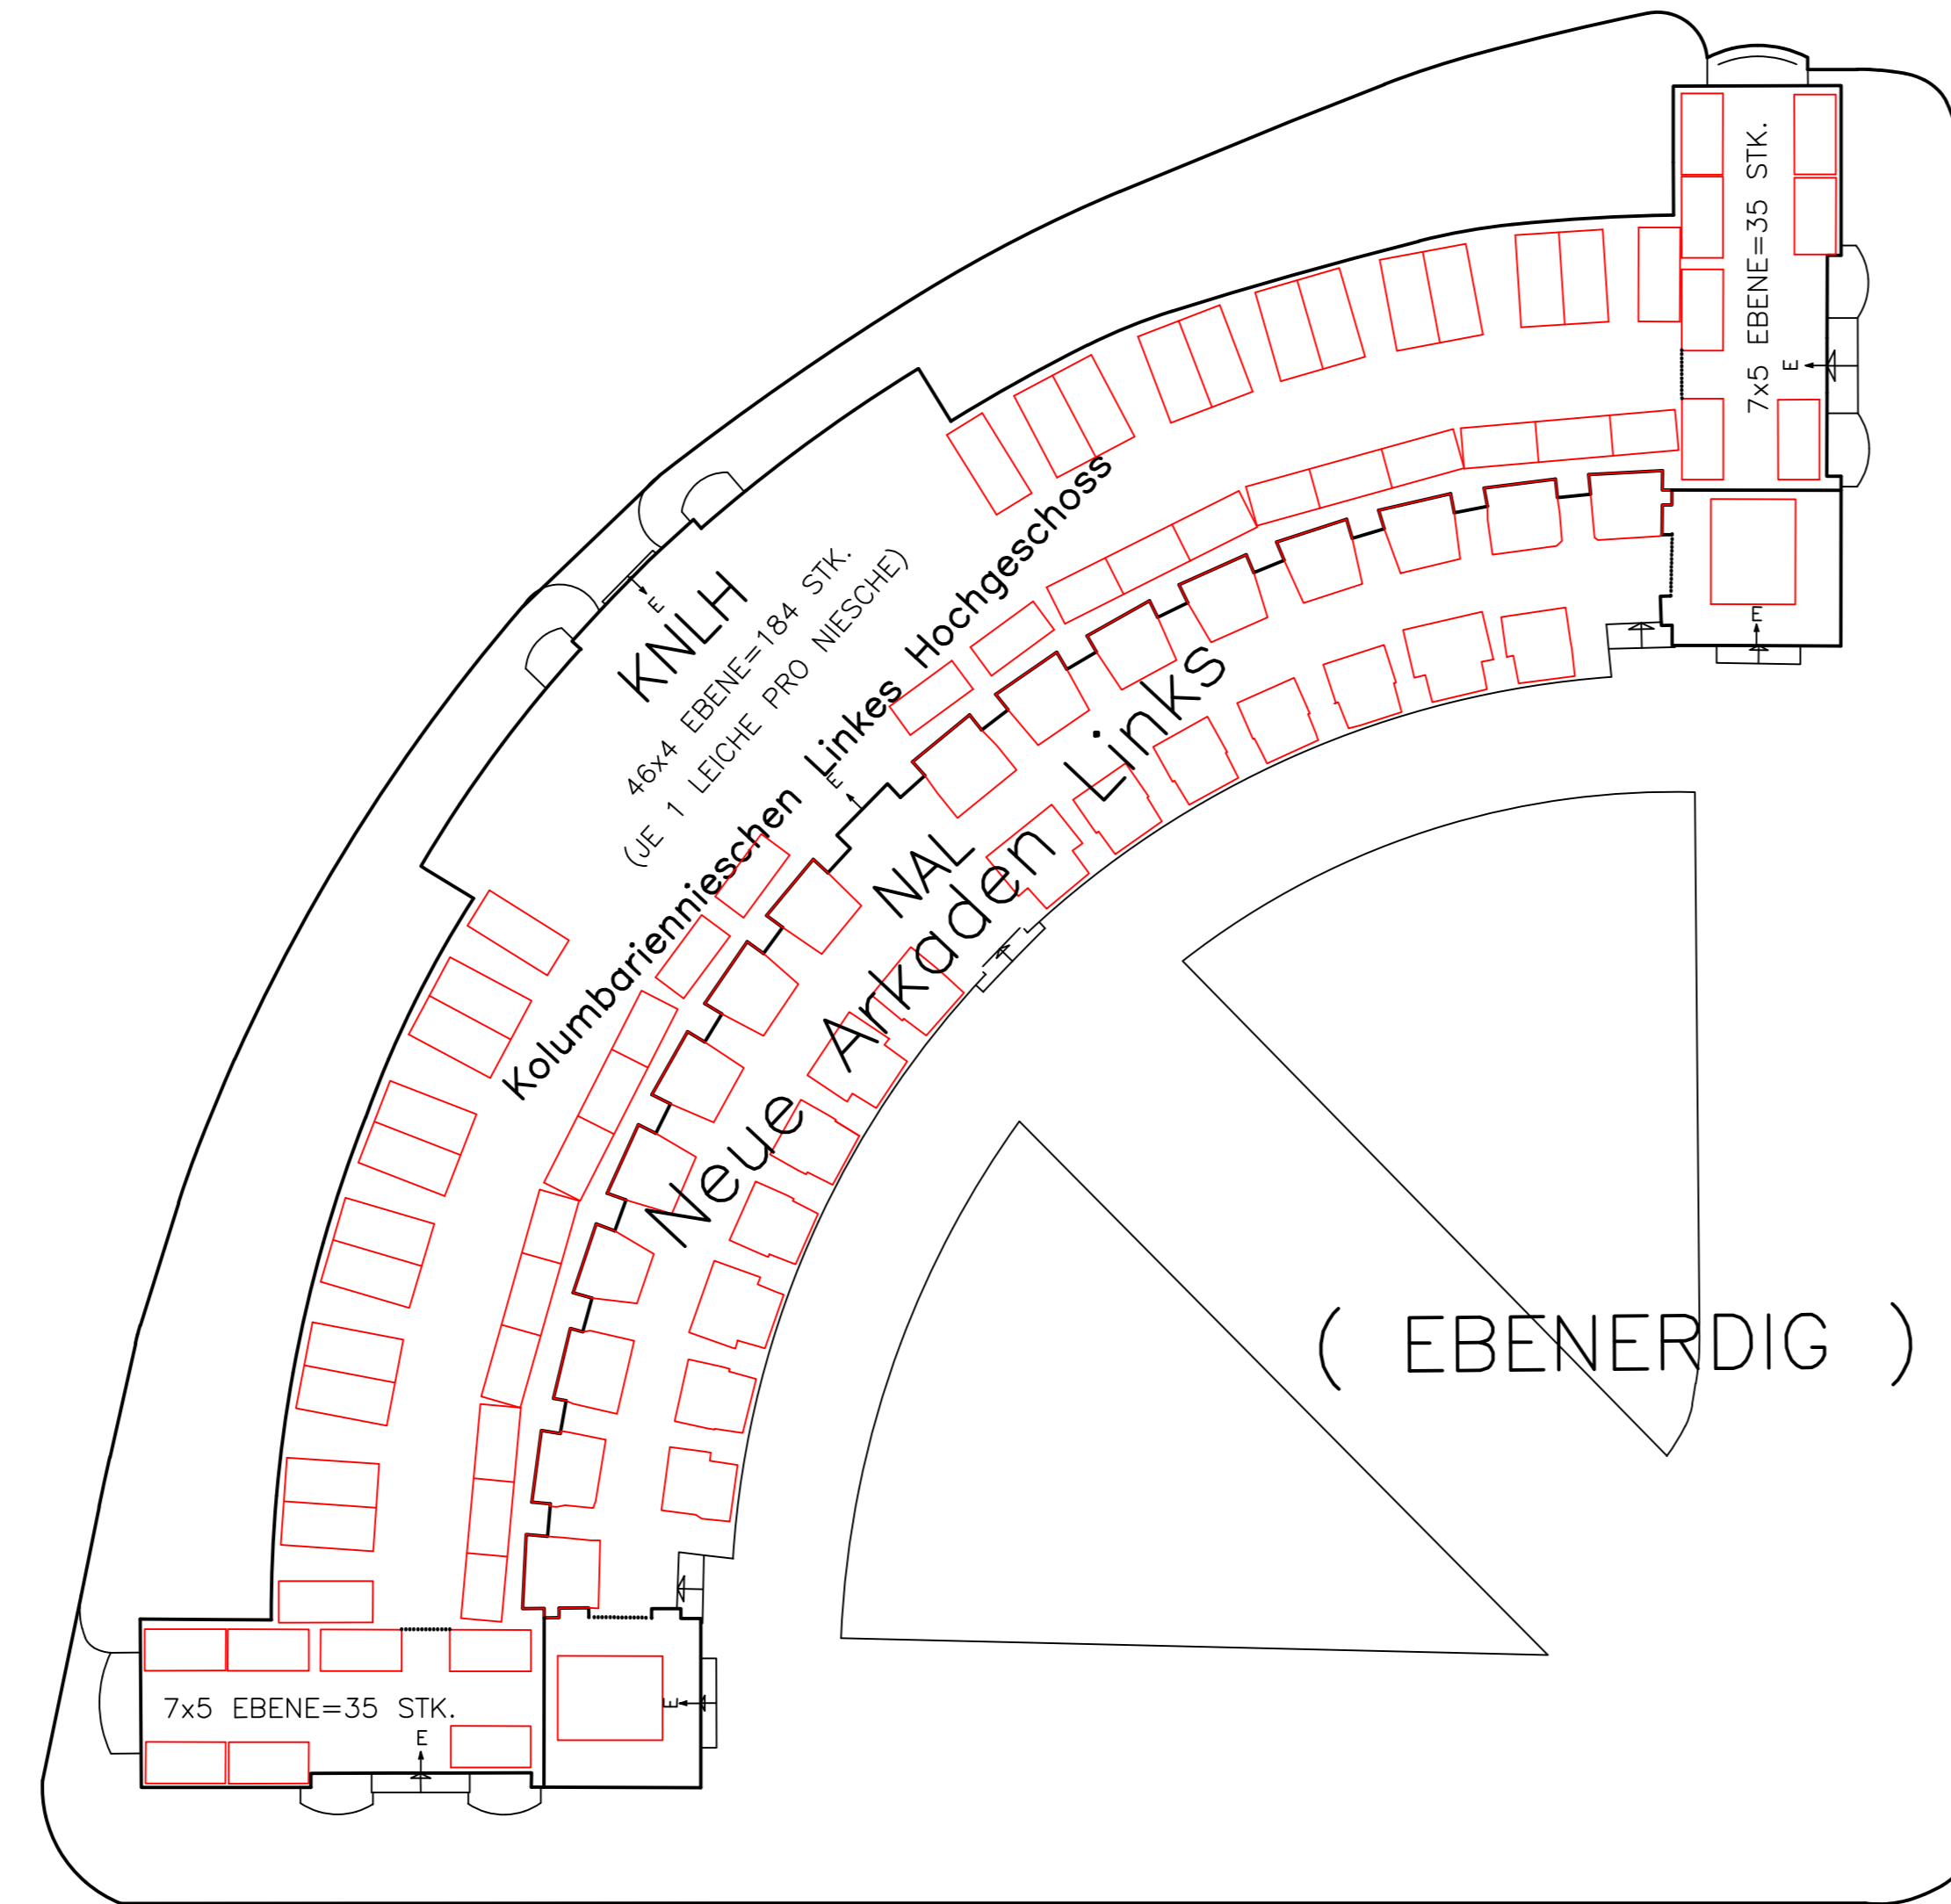

### FRIEDHOF WIENER ZENTRALFRIEDHOF

Simmeringer Hauptstraße 234  
1110 WIEN  
KG-Name: Kaiserbiersdorf  
KG-Nr.: 01103  
Gdst.Nr.: 860/1  
EZ.: 278

### Lageplan M 1:250

### Neue Arkaden Links

5. Nachführung					
4. Nachführung					
3. Nachführung					
2. Nachführung					
1. Nachführung					
Entwurf					
Revision	Dienststelle	Datum	Bearbeitet	Geprüft	Beschreibung der Änderung
Tachymetrie: Genauigkeit 1-2 Dezimeter Koordinaten: Gauss-Krüger M34 Höhenbezug: Wiener Null (156,68m ü. A.)					Plannummer WZ 5 Die Geschäftsführung

### ÜBERSICHT

NAL-Neue Arkaden Links (DERZEITIGE BELEGUNG MIT 5 PLÄTZE PRO GRÜFTE GERECHNET 5x32=160)	160 PLÄTZE	("NEUFREIGABE" PLÄTZE 9x32=288)	288 PLÄTZE
KNLH-Kolumbariennischen Linkes Hochgeschoss	254 PLÄTZE		254 PLÄTZE
KNLTL-Kolumbariennischen Linkes Tiefgeschoss	198 PLÄTZE		198 PLÄTZE
<b>INSGESAMT :</b>	<b>612 PLÄTZE</b>	<b>("NEUFREIGABE" PLÄTZE INSGESAMT)</b>	<b>740 PLÄTZE</b>