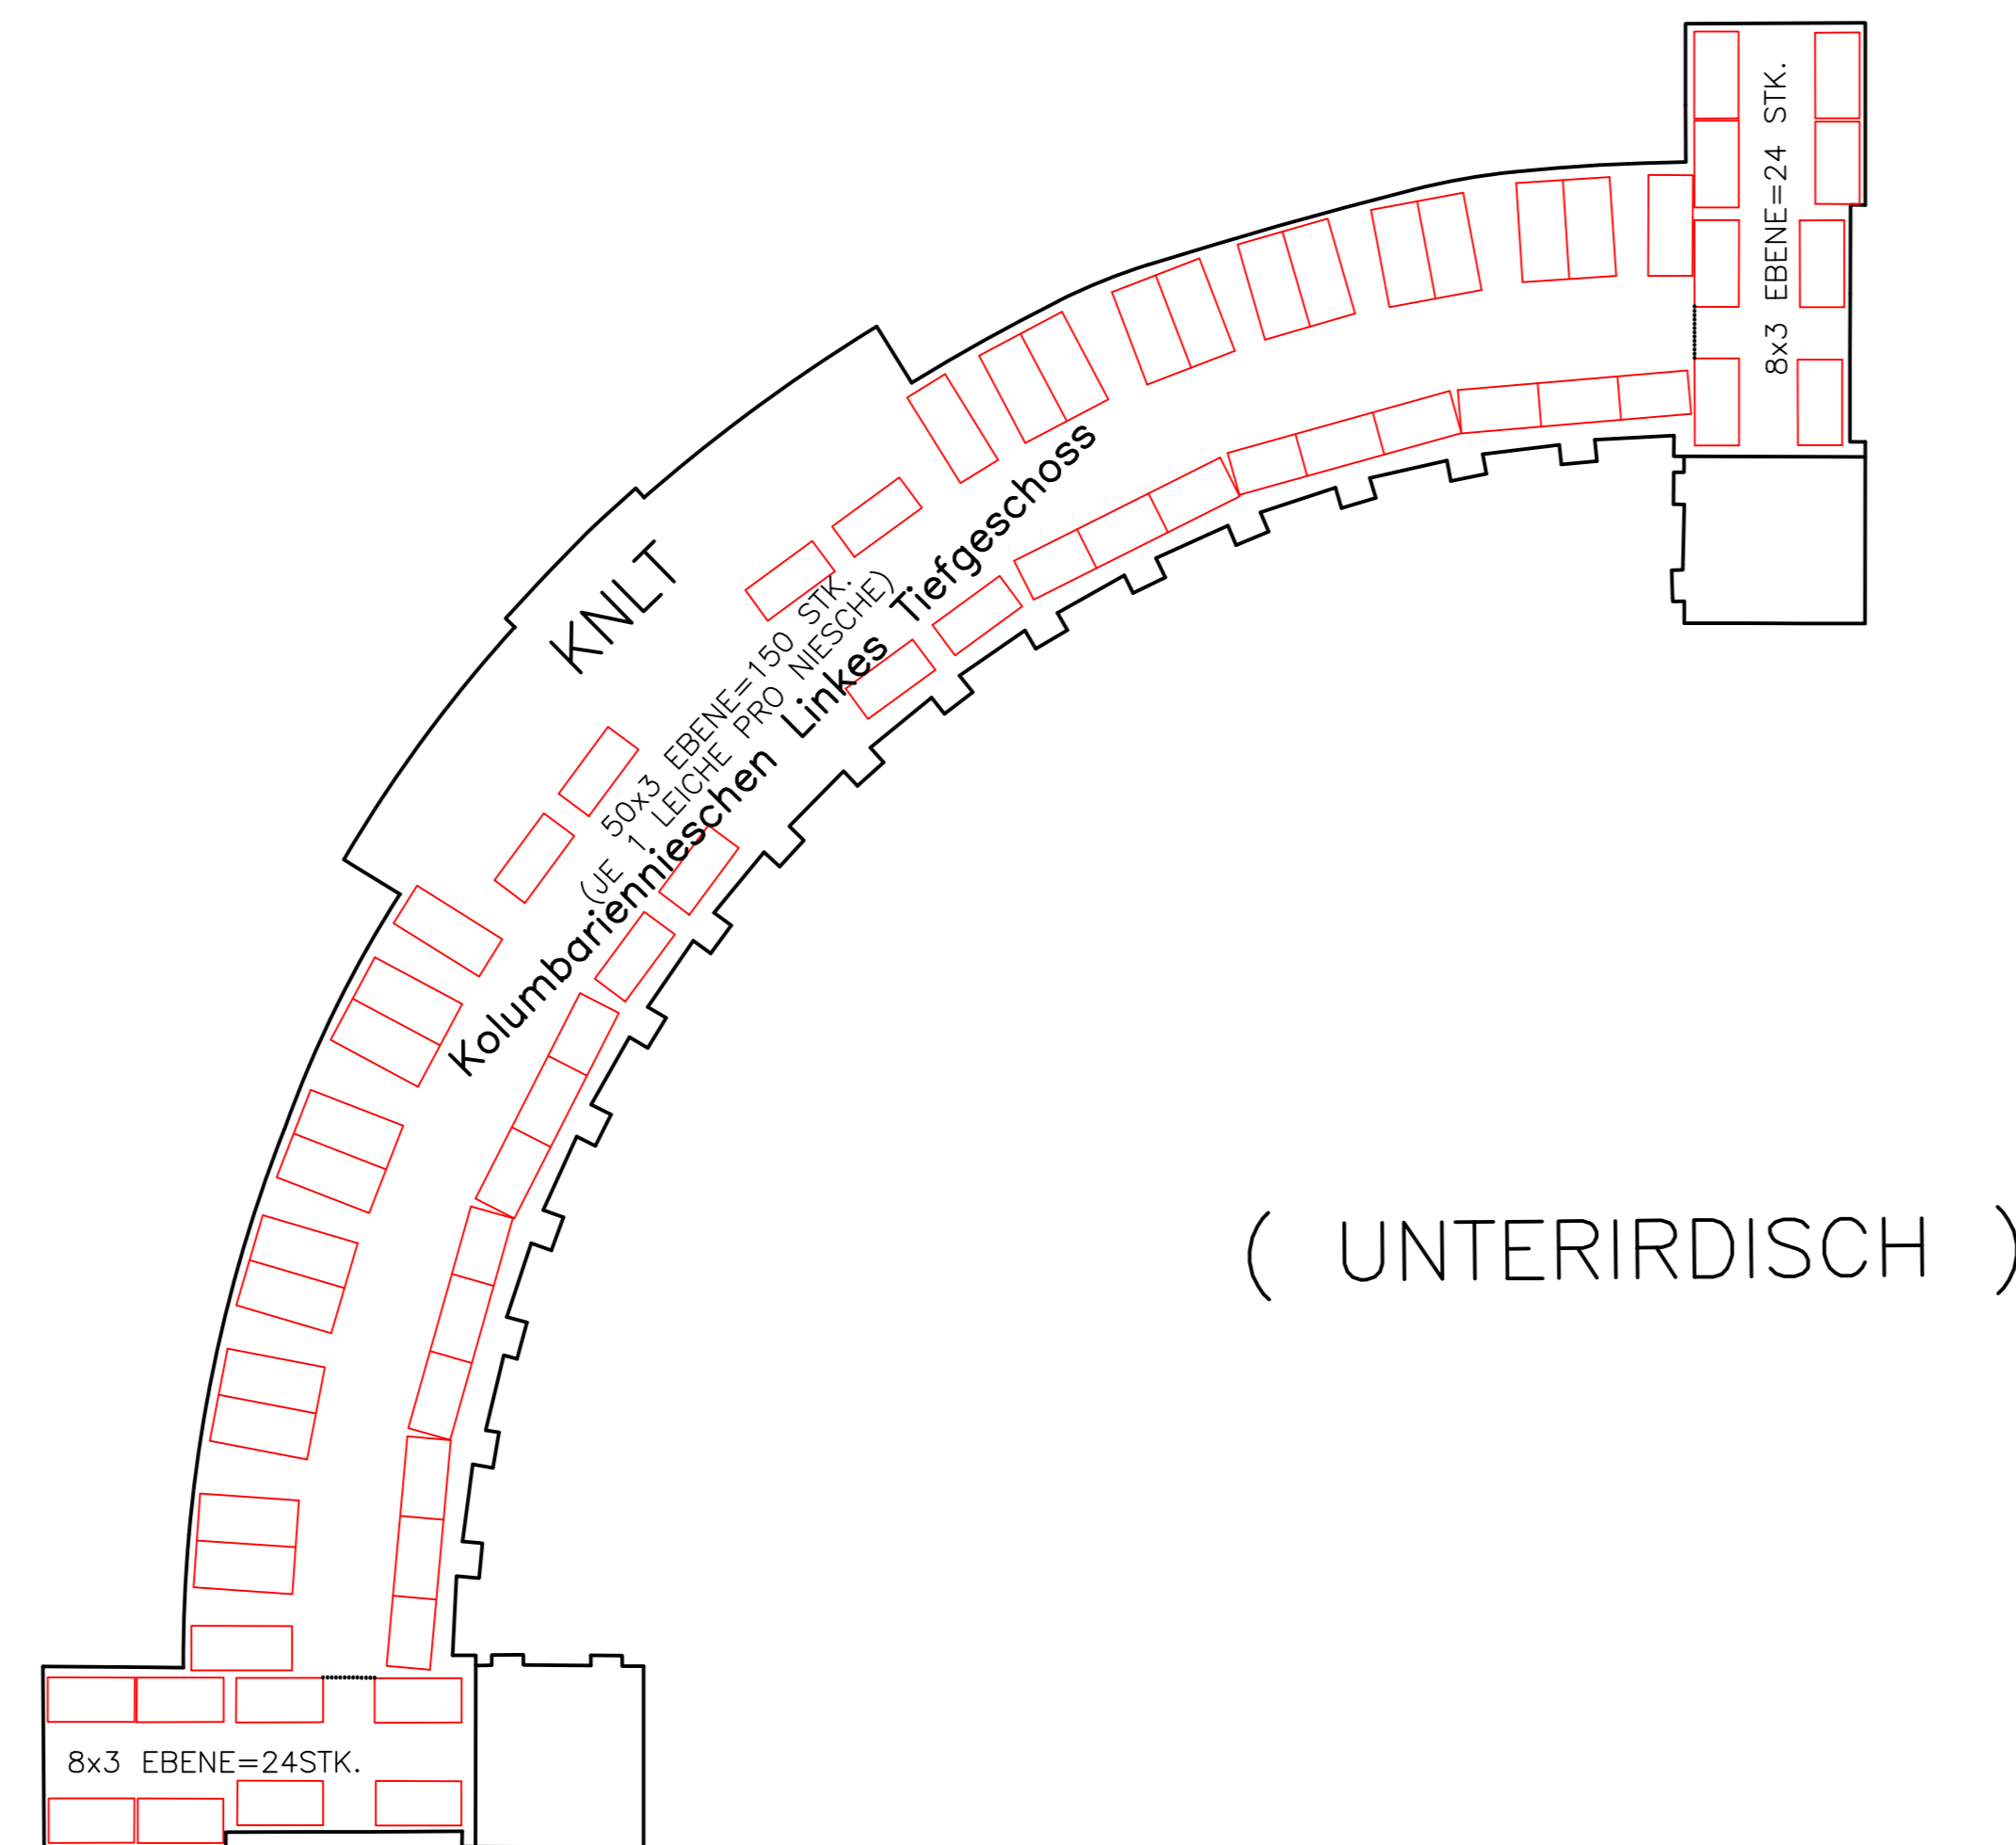

FRIEDHÖFE WIEN

FRIEDHÖFE WIEN GmbH
Simmeringer Hauptstraße 339
1110 WIEN
Tel.: 01/53469-0
E-Mail: post@friedhofewien.at

FRIEDHOF WIENER ZENTRALFRIEDHOF

Simmeringer Hauptstraße 234
1110 WIEN
KG-Name: Kaiserbiersdorf
KG-Nr.: 01103
Gdst.Nr.: 860/1
EZ.: 278

Lageplan M 1:250

Neue Arkaden Links

5. Nachführung					
4. Nachführung					
3. Nachführung					
2. Nachführung					
1. Nachführung					
Entwurf					
Revision	Dienststelle	Datum	Bearbeitet	Geprüft	Beschreibung der Änderung
Tachymetrie: Genauigkeit 1-2 Dezimeter Koordinaten: Gauss-Krüger M34 Höhenbezug: Wiener Null (156,68m ü. A.)					Plannummer WZ 5 Die Geschäftsführung

ÜBERSICHT

NAL-Neue Arkaden Links (DERZEITIGE BELEGUNG MIT 5 PLÄTZE PRO GRÜFTE GERECHNET 5x32=160)	160 PLÄTZE	("NEUFREIGABE" PLÄTZE 9x32=288)	288 PLÄTZE
KNLH-Kolumbariennischen Linkes Hochgeschoss	254 PLÄTZE		254 PLÄTZE
KNLTL-Kolumbariennischen Linkes Tiefgeschoss	198 PLÄTZE		198 PLÄTZE
INSGESAMT :	612 PLÄTZE	("NEUFREIGABE" PLÄTZE INSGESAMT)	740 PLÄTZE

In einer Arkadengrft ist Platz bis zu 40 Särge