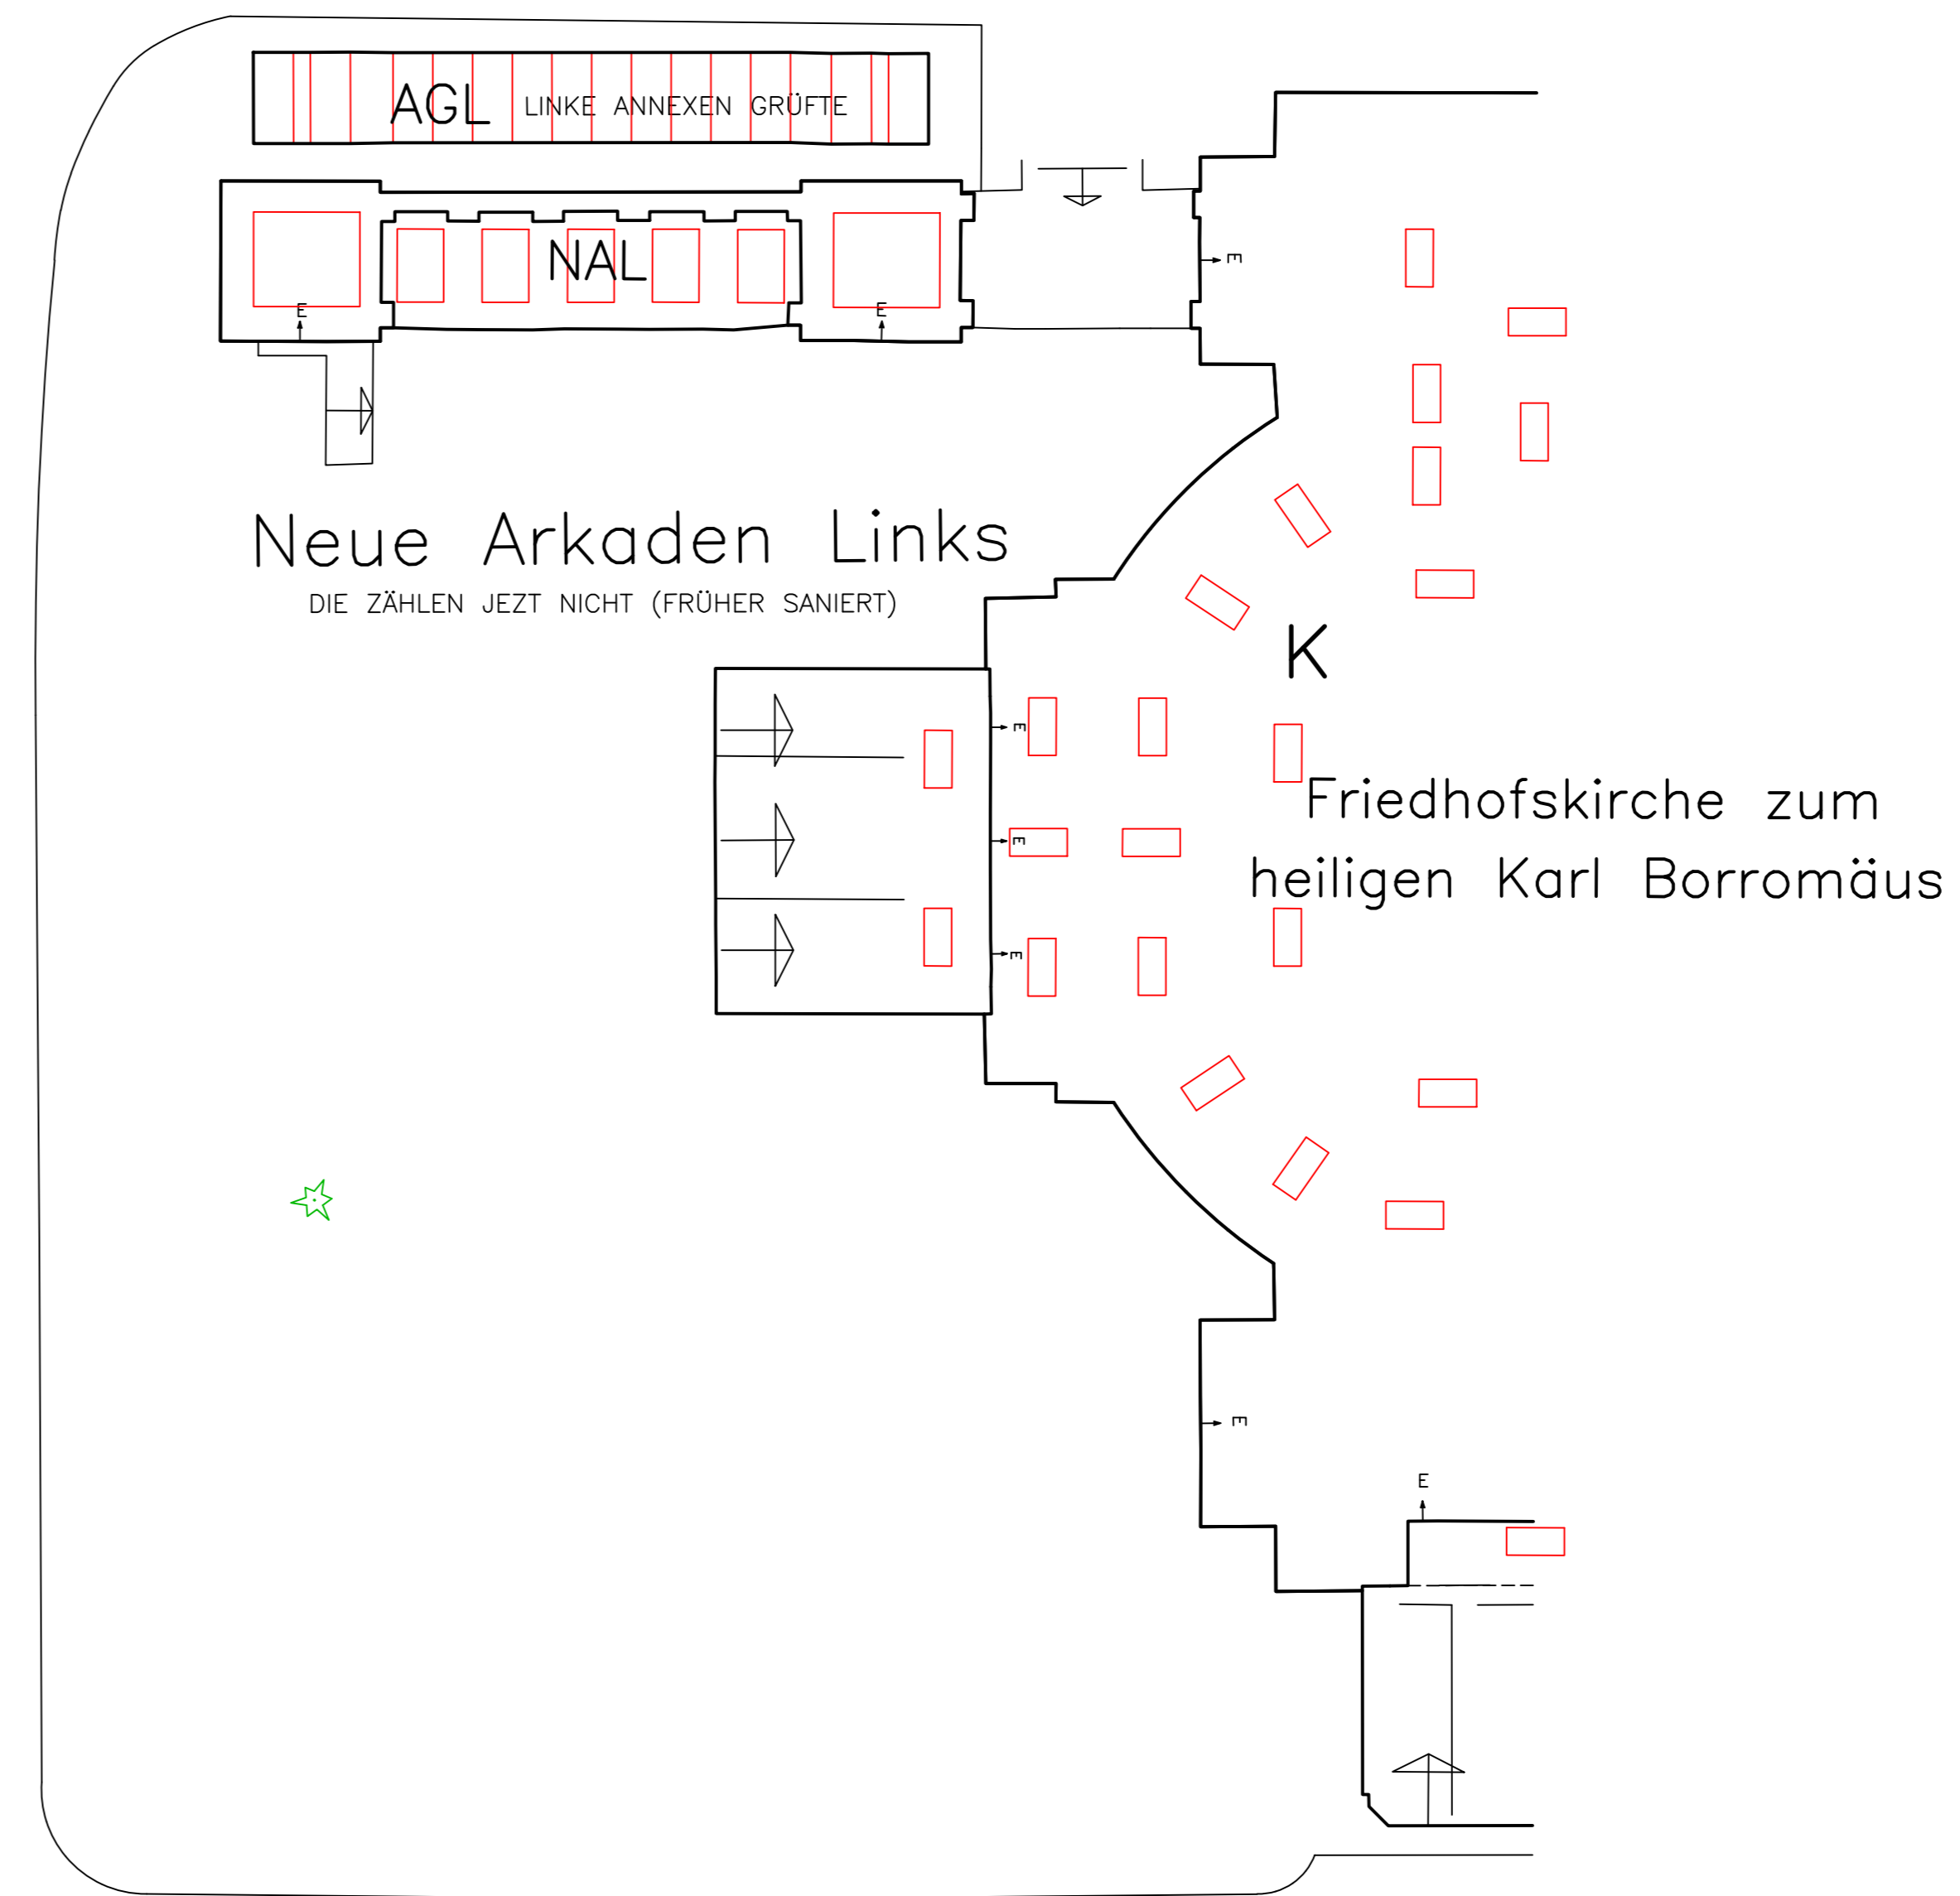

FRIEDHÖFE WIEN

FRIEDHÖFE WIEN GmbH
Simmeringer Hauptstraße 339
1110 WIEN
Tel.: 01/53469-0
E-Mail: post@friedhofewien.at

FRIEDHOF WIENER ZENTRALFRIEDHOF

Simmeringer Hauptstraße 234
1110 WIEN
KG-Name: Kaiserbiersdorf
KG-Nr.: 01103
Gdst.Nr.: 860/1
EZ.: 278

Lageplan M 1:250

Neue Arkaden Links

5. Nachführung					
4. Nachführung					
3. Nachführung					
2. Nachführung					
1. Nachführung					
Entwurf					
Revision	Dienststelle	Datum	Bearbeitet	Geprüft	Beschreibung der Änderung
Tachymetrie: Genauigkeit 1-2 Dezimeter Koordinaten: Gauss-Krüger M34 Höhenbezug: Wiener Null (156,68m ü. A.)					Plannummer WZ 5 Die Geschäftsführung

ÜBERSICHT

NAL-Neue Arkaden Links (DERZEITIGE BELEGUNG MIT 5 PLÄTZE PRO GRÜFTE GERECHNET 5x32=160)	160 PLÄTZE	("NEUFREIGABE" PLÄTZE 9x32=288)	288 PLÄTZE
KNLH-Kolumbariennischen Linkes Hochgeschoss	254 PLÄTZE		254 PLÄTZE
KNLTL-Kolumbariennischen Linkes Tiefgeschoss	198 PLÄTZE		198 PLÄTZE
INSGESAMT :	612 PLÄTZE	("NEUFREIGABE" PLÄTZE INSGESAMT)	740 PLÄTZE

In einer Arkadengrft ist Platz bis zu 40 Särge