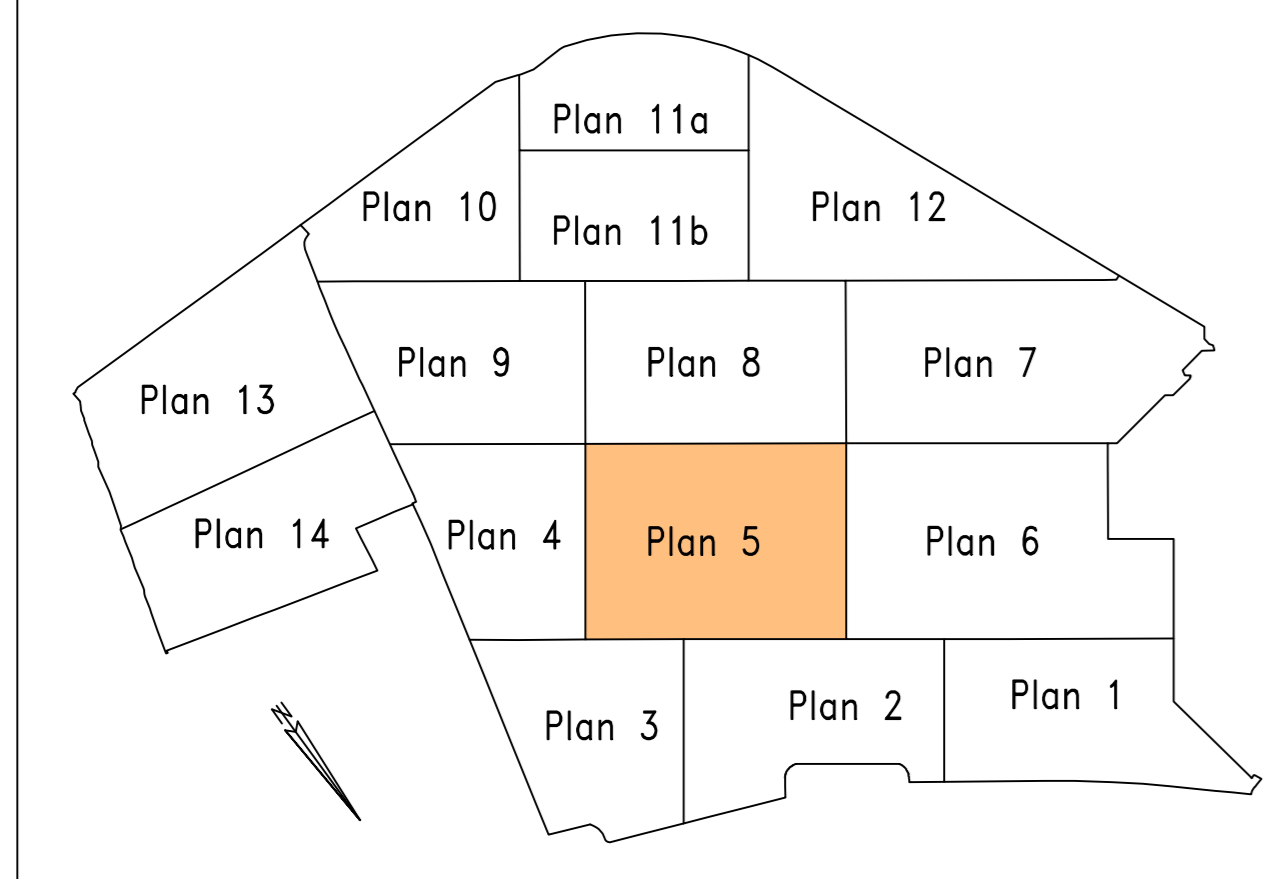

### FRIEDHOF WIENER ZENTRALFRIEDHOF

Simmeringer Hauptstraße 234  
1110 WIEN  
KG-Name: Kaiserbiersdorf  
KG-Nr.: 01103  
Gdst.Nr.: 860/1  
EZ.: 278

### Lageplan M 1:250

### Neue Arkaden Links

5. Nachführung					
4. Nachführung					
3. Nachführung					
2. Nachführung					
1. Nachführung					
Entwurf					
Revision	Dienststelle	Datum	Bearbeitet	Geprüft	Beschreibung der Änderung
Tachymetrie: Genauigkeit 1-2 Dezimeter Koordinaten: Gauss-Krüger M34 Höhenbezug: Wiener Null (156,68m ü. A.)					Plannummer WZ 5 Die Geschäftsführung

### ÜBERSICHT

NAL-Neue Arkaden Links (DERZEITIGE BELEGUNG MIT 5 PLÄTZE PRO GRÜFTE GERECHNET 5x32=160)	160 PLÄTZE	("NEUFREIGABE" PLÄTZE 9x32=288)	288 PLÄTZE
KNLH-Kolumbariennischen Linkes Hochgeschoss	254 PLÄTZE		254 PLÄTZE
KNLTL-Kolumbariennischen Linkes Tiefgeschoss	198 PLÄTZE		198 PLÄTZE
<b>INSGESAMT :</b>	<b>612 PLÄTZE</b>	<b>("NEUFREIGABE" PLÄTZE INSGESAMT)</b>	<b>740 PLÄTZE</b>