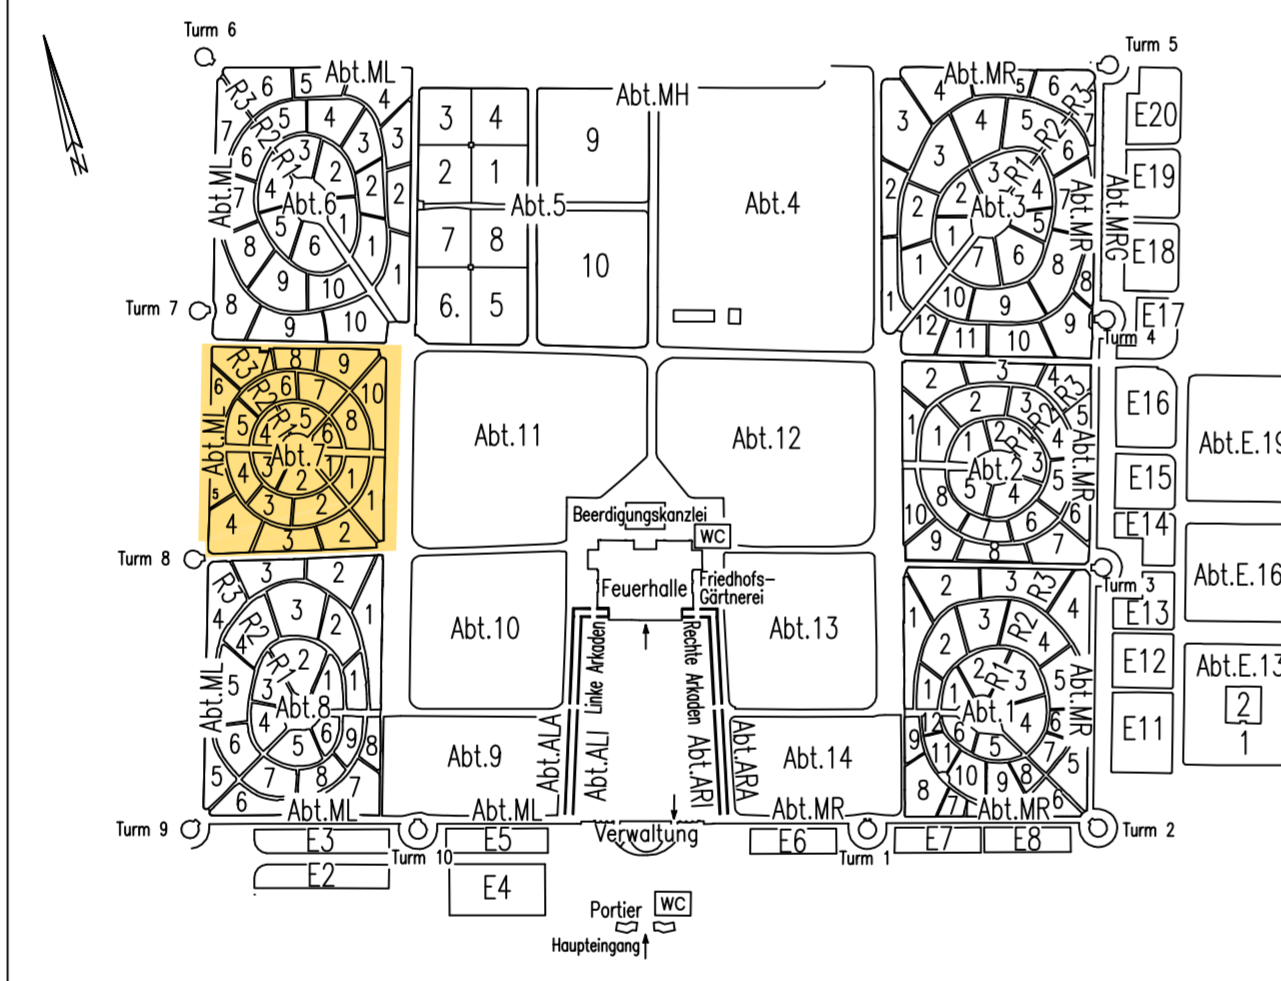

### FRIEDHOF FEUERHALLE SIMMERING

Simmeringer Hauptstraße 337  
1110 WIEN  
KG-Name: Kaisererebersdorf  
KG-Nr.: 01103  
Gdst.Nr.: 1949  
EZ.: 97

### Lageplan M 1:200

5. Nachführung						
4. Nachführung						
3. Nachführung						
2. Nachführung						
1. Nachführung						
Erstlaufnahme						
Revision	Dienststelle	Datum	Bearbeitet	Geprüft	Plannummer	Beschreibung der Änderung
					FS 6	Die Geschäftsführung

Tochymetrie: Genauigkeit 1-2 Dezimeter  
Koordinaten: Gauss-Krüger M34  
Höhenbezug: Wiener Null (156,68m ü. A.)

### Übersichtsplan

Turm 8