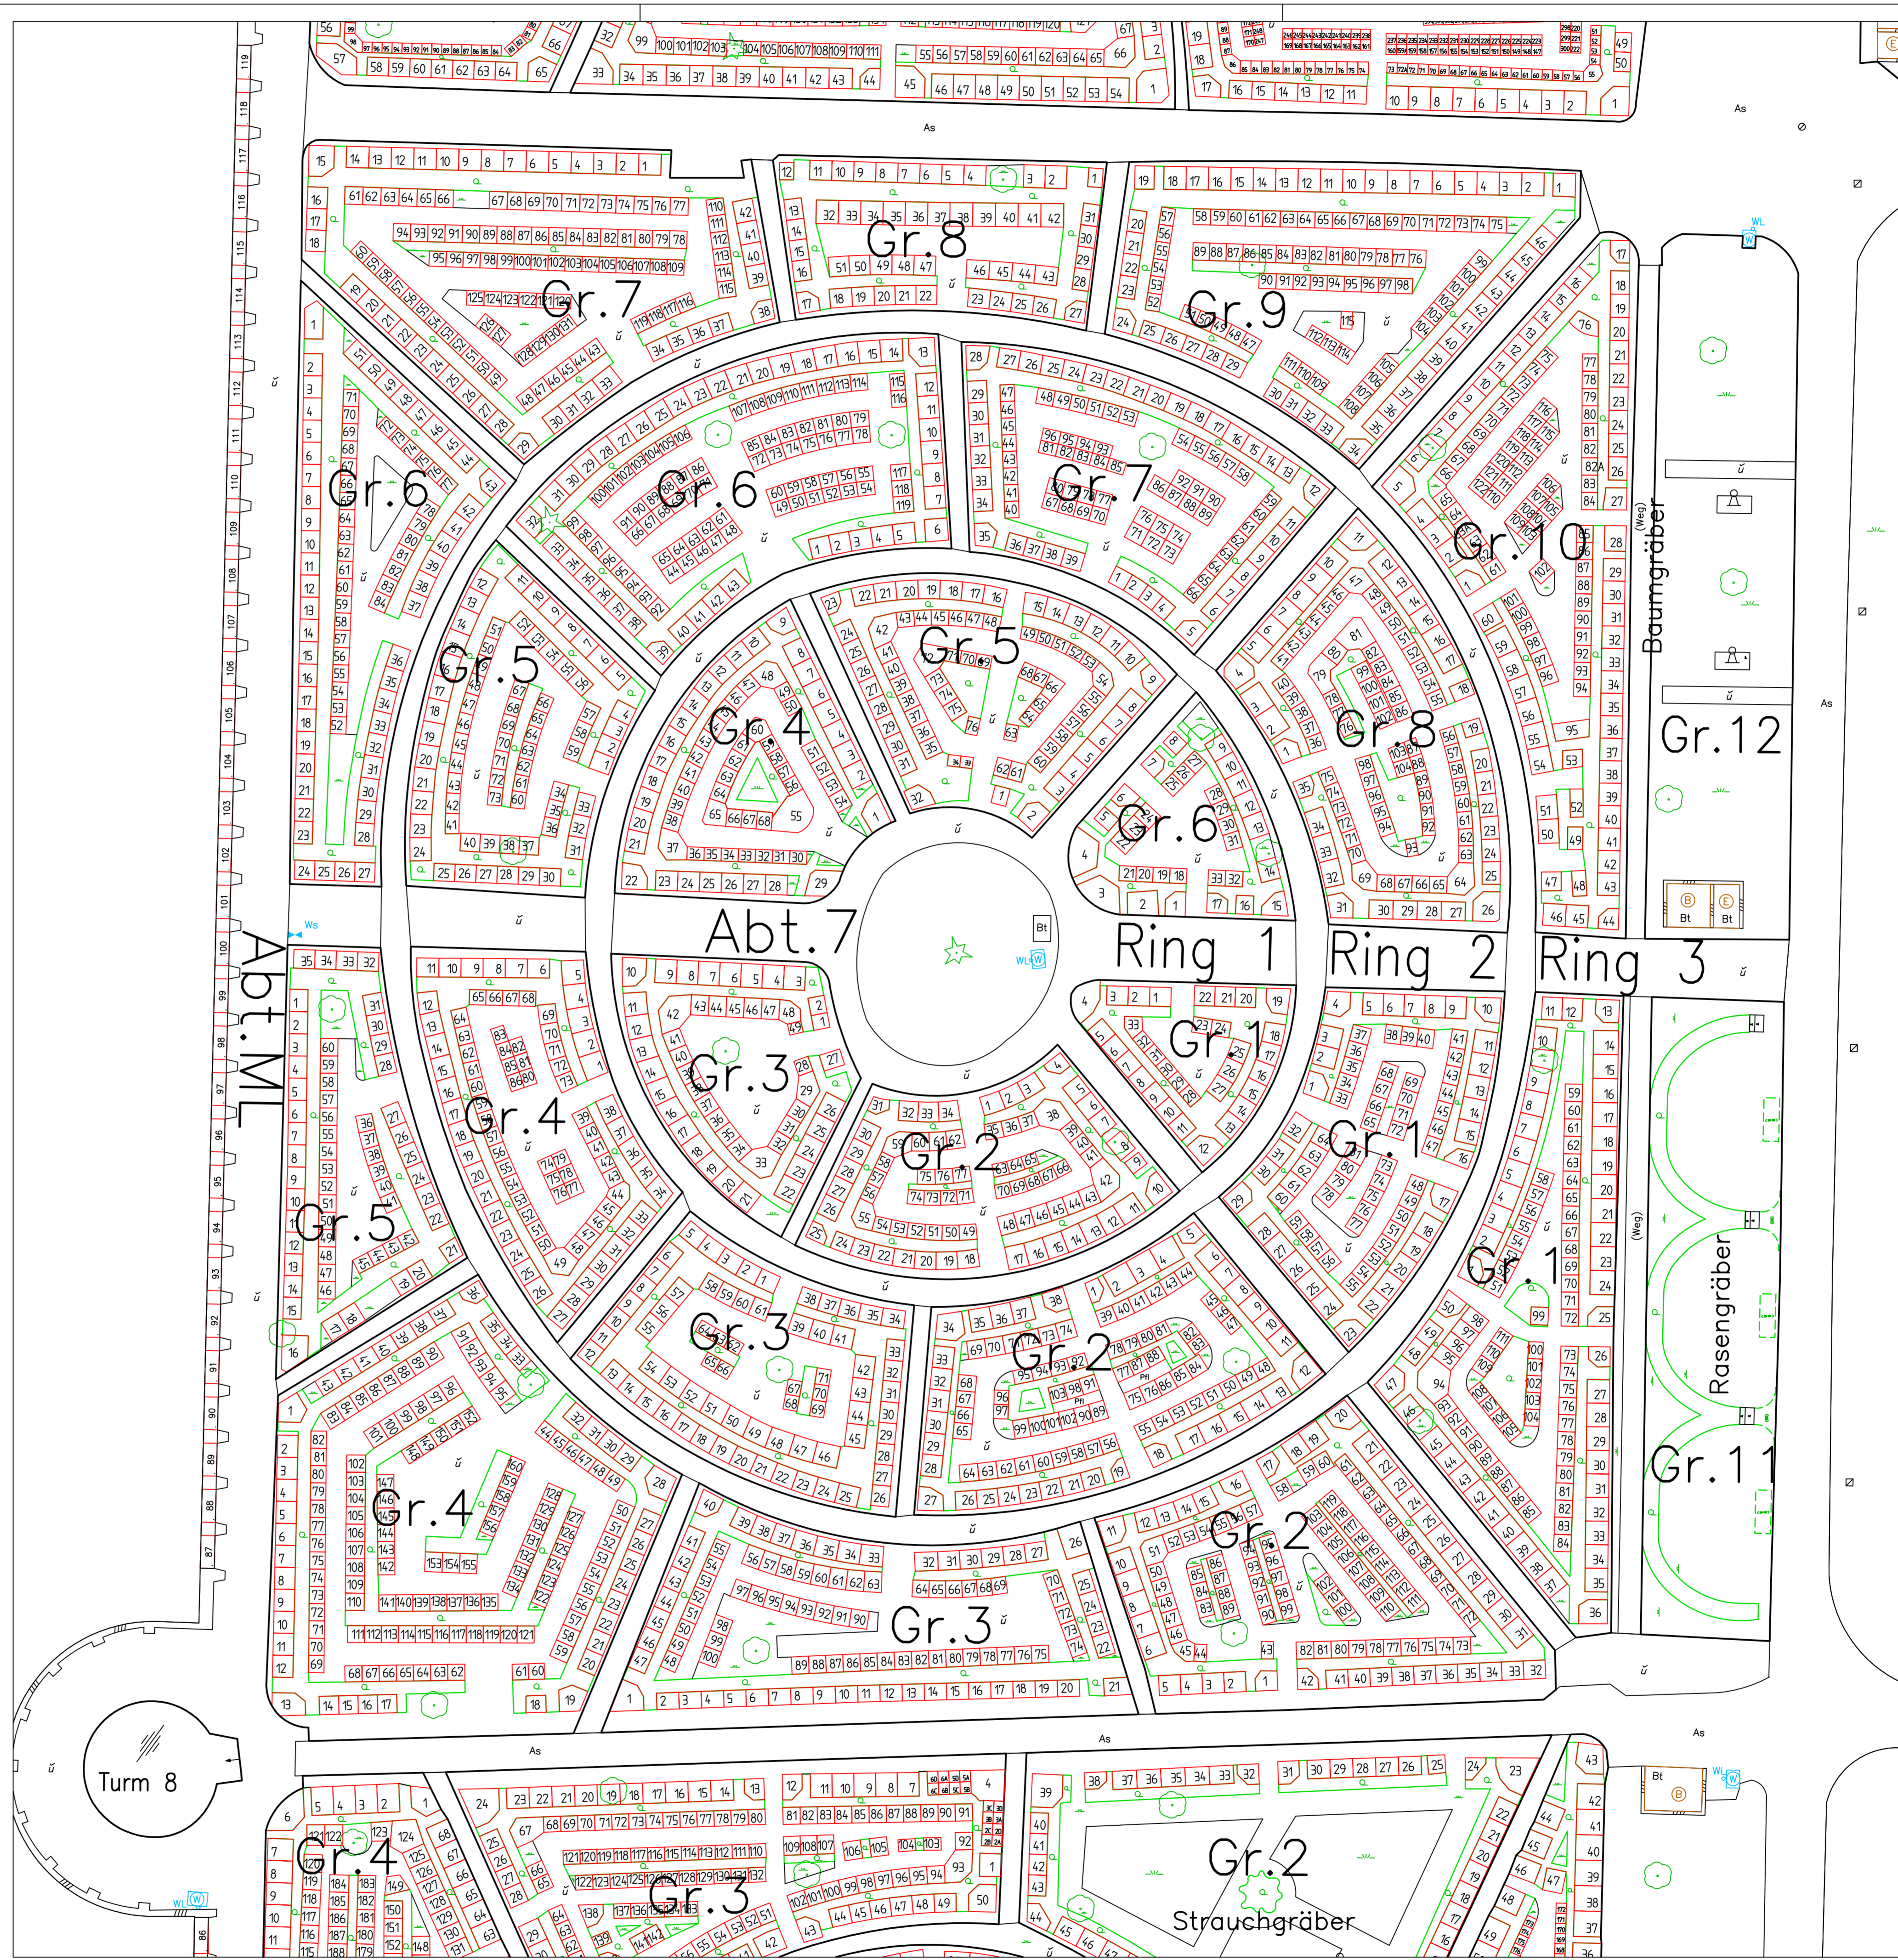

### FRIEDHOF FEUERHALLE SIMMERING

Simmeringer Hauptstraße 337  
1110 WIEN  
KG-Name: Kaisererebersdorf  
KG-Nr.: 01103  
Gdst.Nr.: 1949  
EZ.: 97

### Lageplan M 1:200

5. Nachführung						
4. Nachführung						
3. Nachführung						
2. Nachführung						
1. Nachführung						
Erstlaufnahme						
Revision	Dienststelle	Datum	Bearbeitet	Geprüft	Plannummer	Beschreibung der Änderung
					FS 6	Die Geschäftsführung

Tochymetrie: Genauigkeit 1-2 Dezimeter  
Koordinaten: Gauss-Krüger M34  
Höhenbezug: Wiener Null (156,68m ü. A.)

### Übersichtsplan

Turm 8