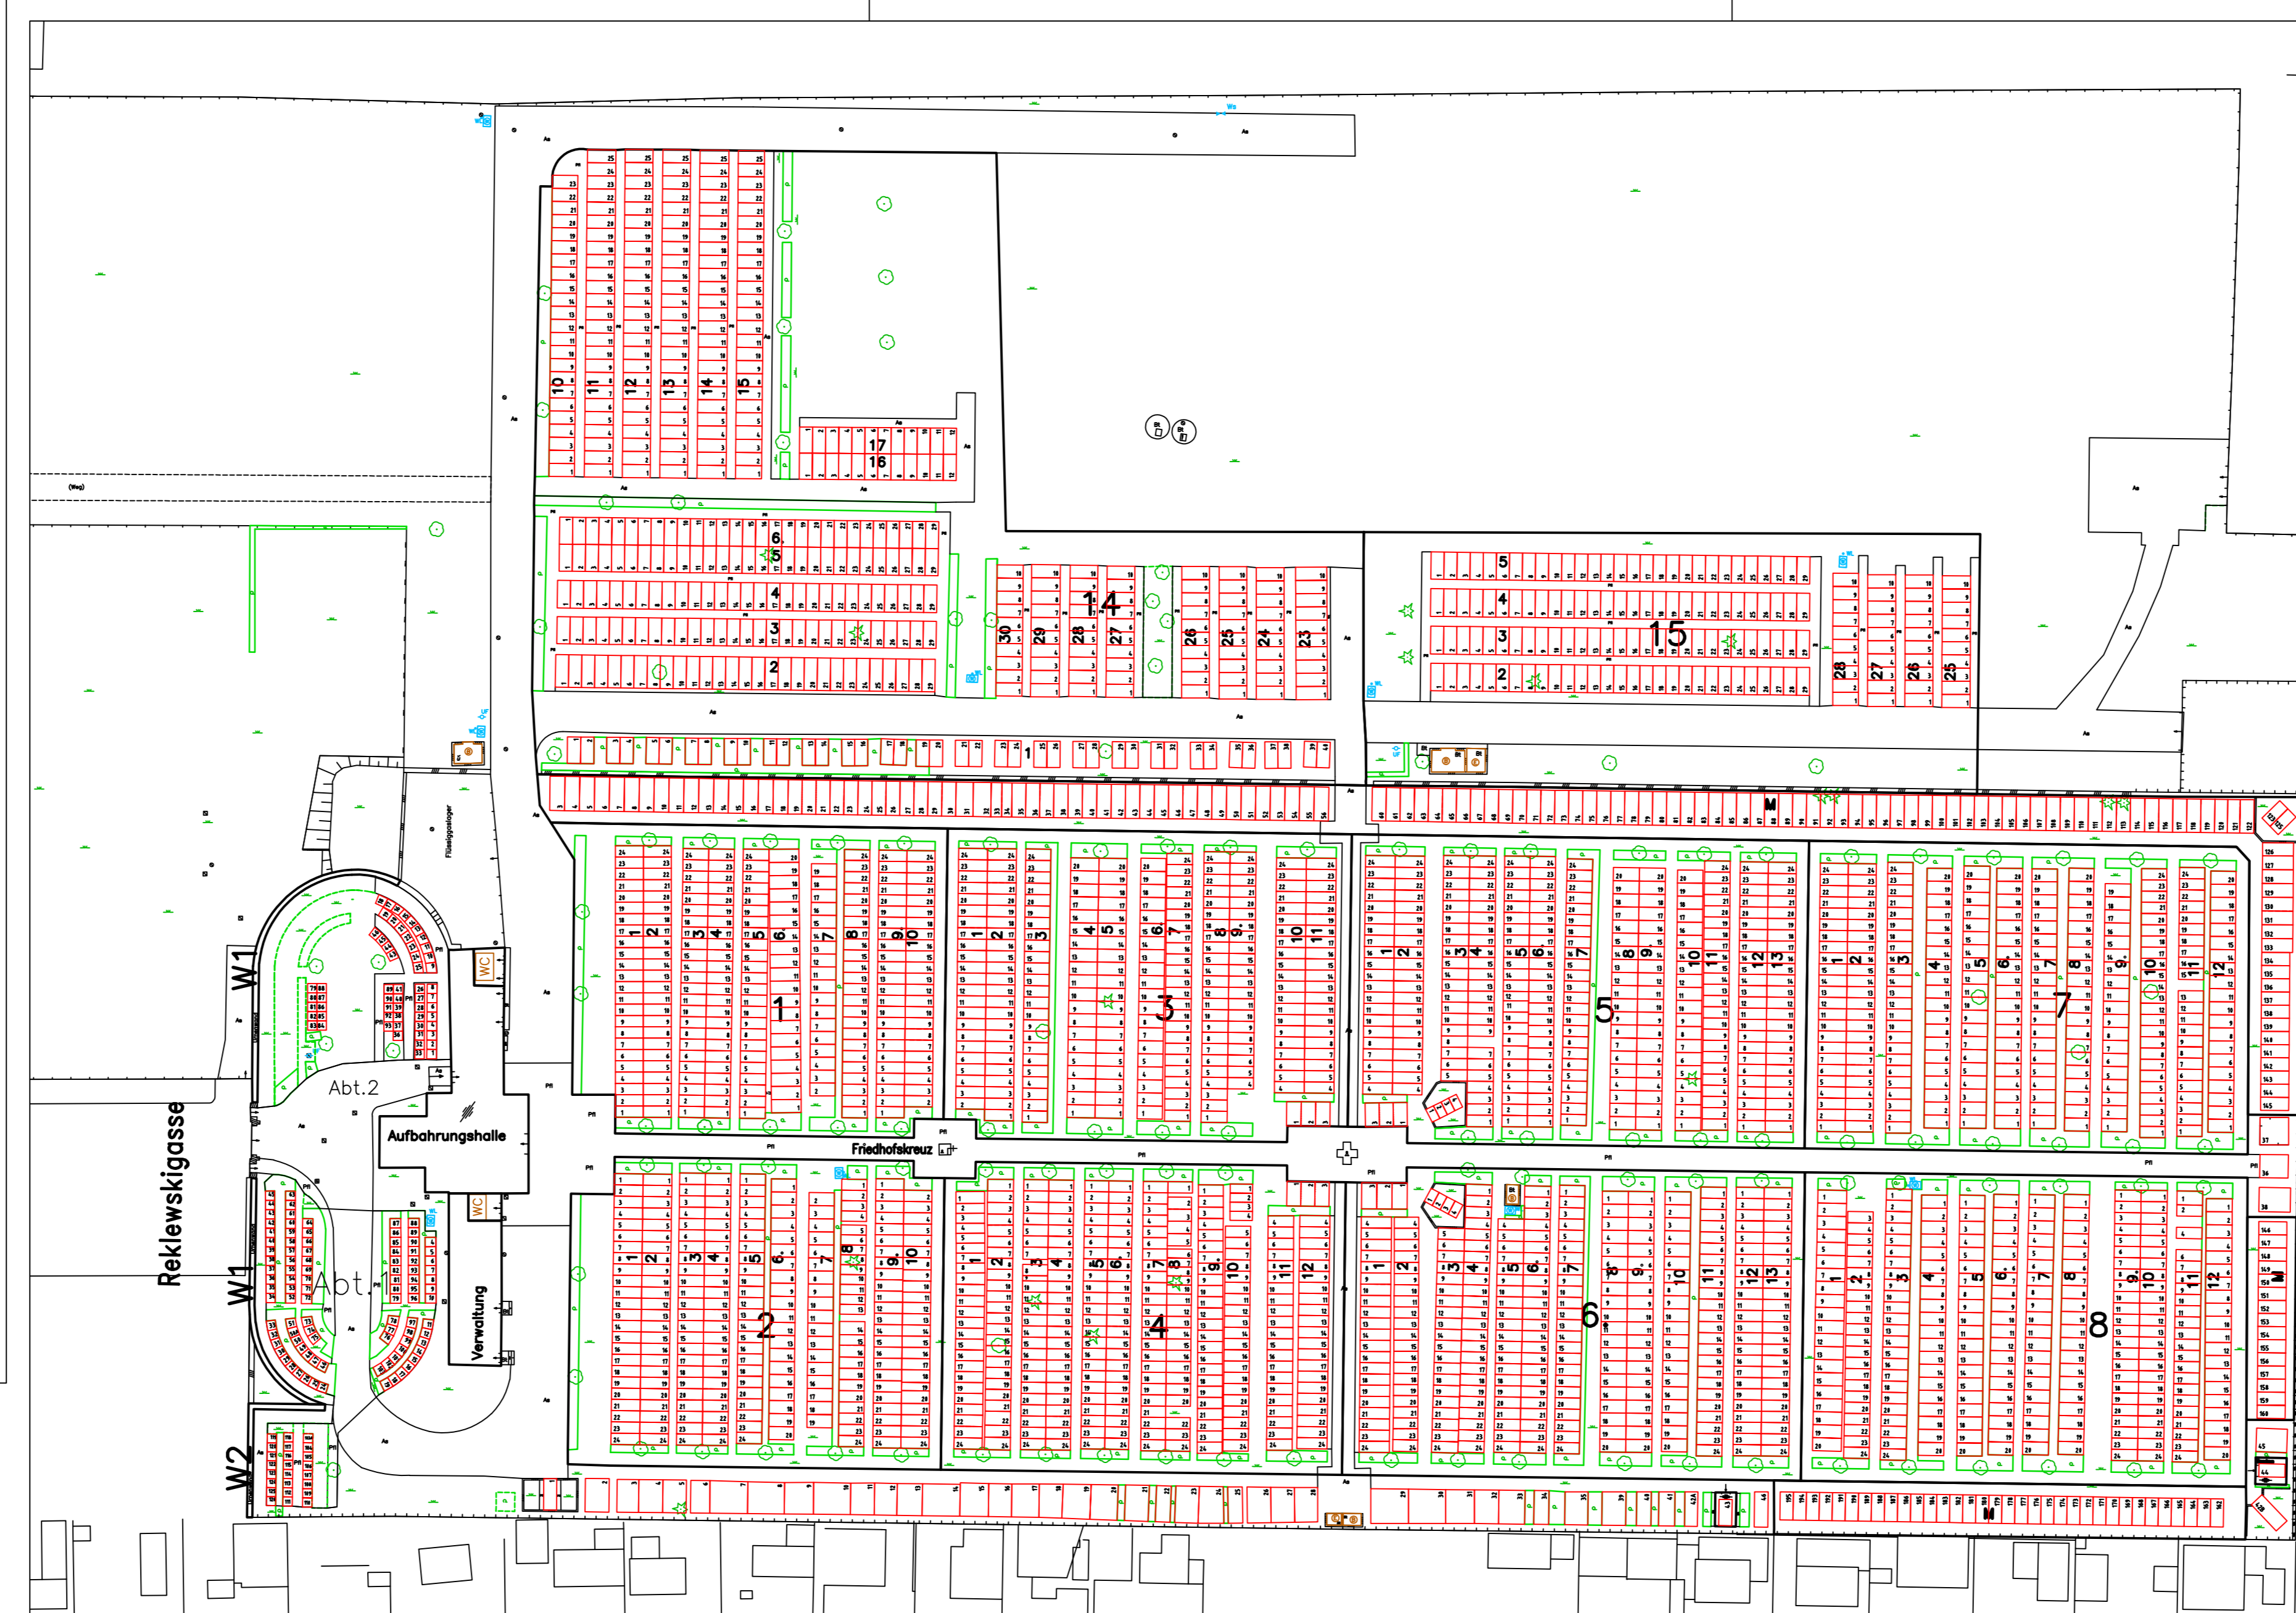

FRIEDHÖFE WIEN

FRIEDHÖFE WIEN GmbH
Simmeringer Hauptstraße 339
1110 Wien
Tel.: 01/53469-0
E-Mail: post@friedhoefewien.at

FRIEDHOF ATZGERSDORF

Reklewskigasse 25
1230 WIEN
KG-Name: Atzgersdorf
KG-Nr.: 01801
Gdst.Nr.: 293/6
EZ.: 317

Lageplan M 1:500

5. Nachführung						
4. Nachführung						
3. Nachführung						
2. Nachführung						
1. Nachführung						
Erstaufnahme						
Revision	Dienststelle	Datum	Bearbeitet	Geprüft	Plannummer	Beschreibung der Änderung
Tachymetrie: Genauigkeit 1–2 Dezimeter Koordinaten: Gauss-Krüger M34 Höhenbezug: Wiener Null (156,68m ü. A.)						AT 1