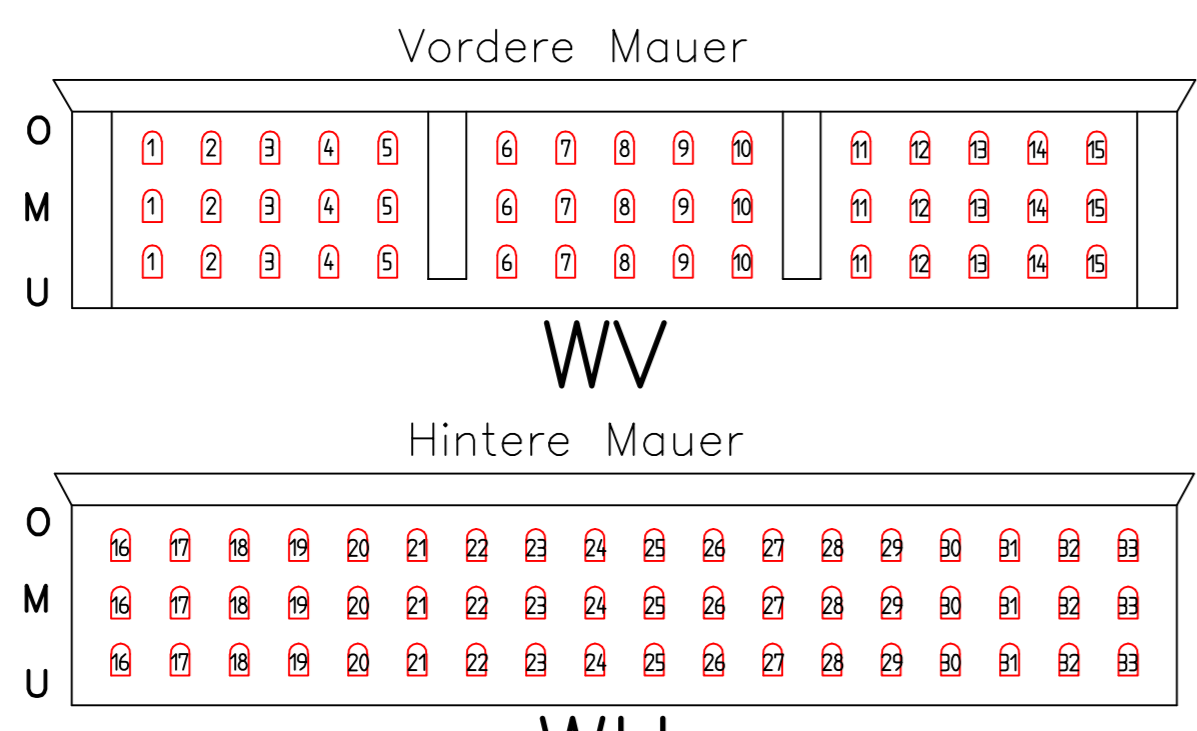

FRIEDHÖFE WIEN

FRIEDHÖFE WIEN GmbH
Simmeringer Hauptstraße 339
1110 Wien
Tel.: 01/53469-0
E-Mail: post@friedhofwien.at

FRIEDHOF MEIDLING

Haidackergasse 6
1120 WIEN
KG-Name: Meidling
KG-Nr.: 01305
GdSt.Nr.: 153/3
EZ.: 154

Lageplan M 1:100 Detailplan Urnenhain Neuer Teil

5. Nachführung					
4. Nachführung					
3. Nachführung					
2. Nachführung					
1. Nachführung					
Erstaufnahme					

Revision	Dienststelle	Datum	Bearbeitet	Geprüft	Plannummer	Beschreibung der Änderung
					ME 3	Die Geschäftsführung

Friedhof Meidling
URNENWAND