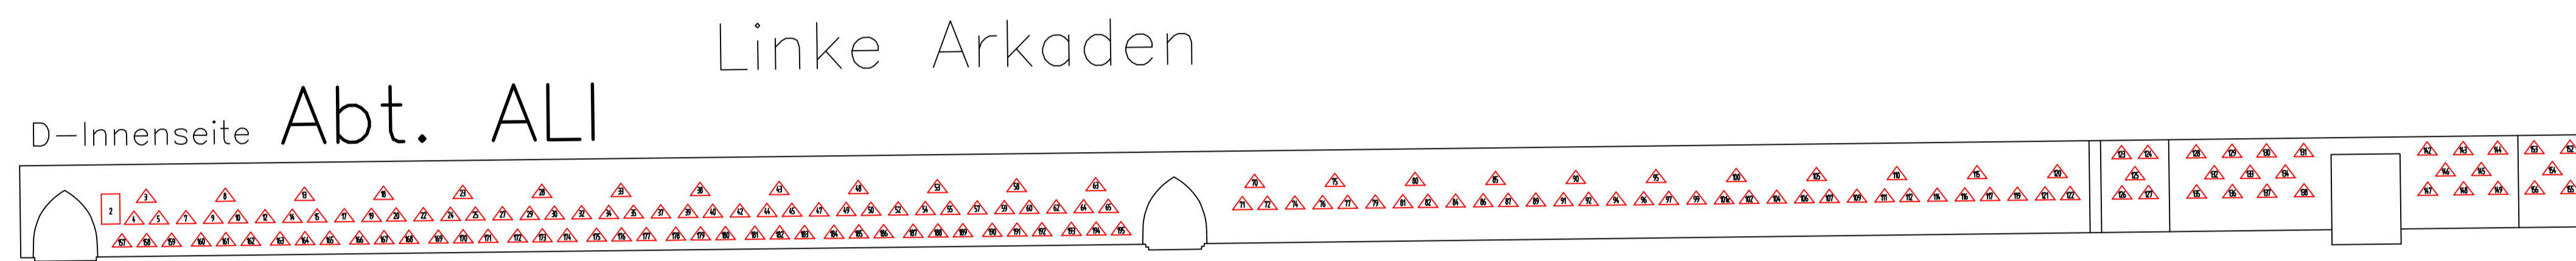

**FRIEDHOF
FEUERHALLE SIMMERING**

Simmeringer Hauptstraße 337
1110 WIEN
KG-Nr.: 01103
Gdst.Nr.: 1949
EZ.: 97

Lageplan ohne Maßstab

Urnenmaueransichten M 1:200

Revision	Dienststelle	Datum	Bearbeiter	Geprüft	Plannummer	Beschreibung der Änderung
5. Nachführung						
4. Nachführung						
3. Nachführung						
2. Nachführung						
1. Nachführung						
Entwurfphase						

Tachymetrie: Genauigkeit 1-2 Dezimeter
Koordinaten: Gauss-Krüger M54
Höhenbezug: Wiener Null (156,68m ü. A.)

FS U