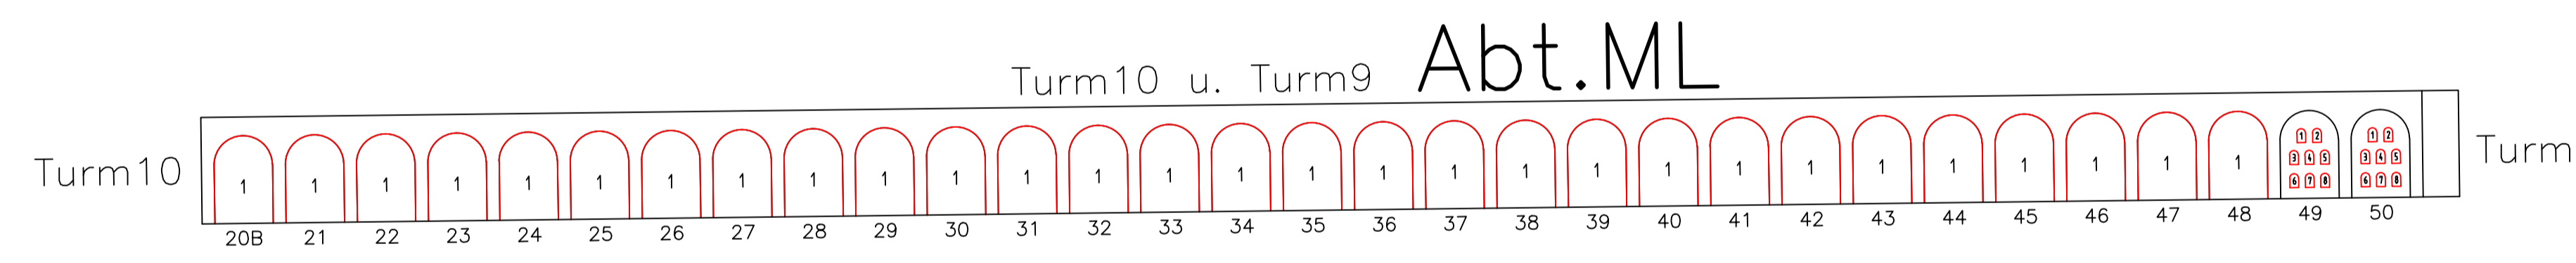

**FRIEDHOF
FEUERHALLE SIMMERING**

Simmeringer Hauptstraße 337
1110 WIEN
KG-Nr.: 01103
Gdst.Nr.: 1949
EZ.: 97

Lageplan ohne Maßstab

Urnenmaueransichten M 1:200

Revision	Dienststelle	Datum	Bearbeiter	Geprüft	Plannummer	Beschreibung der Änderung
5. Nachführung						
4. Nachführung						
3. Nachführung						
2. Nachführung						
1. Nachführung						
Entwurfphase						

Tachymetrie: Genauigkeit 1-2 Dezimeter
Koordinaten: Gauss-Krüger M54
Höhenbezug: Wiener Null (156,68m ü. A.)

FS U