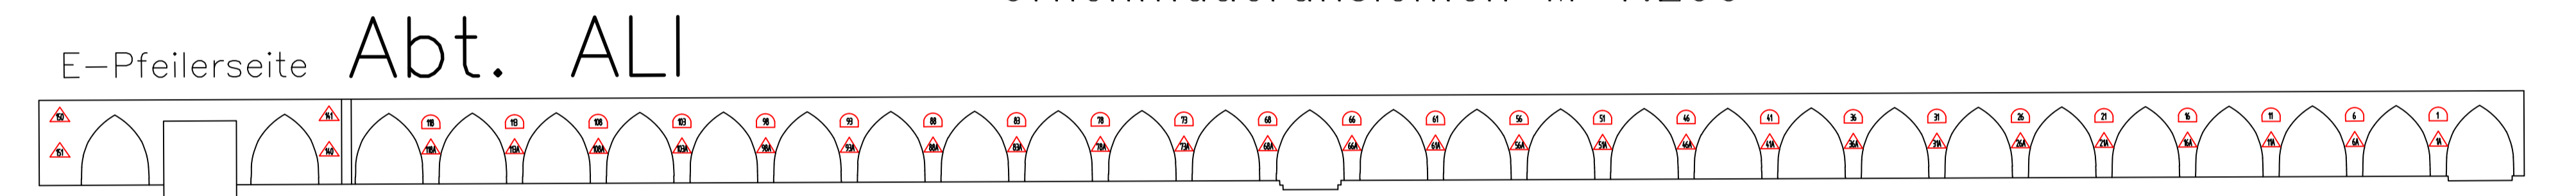

**FRIEDHOF
FEUERHALLE SIMMERING**

Simmeringer Hauptstraße 337
1110 WIEN
KG-Nr.: 01103
Gdst.Nr.: 1949
EZ.: 97

Lageplan ohne Maßstab

Urnenmaueransichten M 1:200

Revision	Dienststelle	Datum	Bearbeiter	Geprüft	Plannummer	Beschreibung der Änderung
5. Nachführung						
4. Nachführung						
3. Nachführung						
2. Nachführung						
1. Nachführung						
Entwurfphase						

Tachymetrie: Genauigkeit 1-2 Dezimeter
Koordinaten: Gauss-Krüger M54
Höhenbezug: Wiener Null (156,68m ü. A.)

FS U