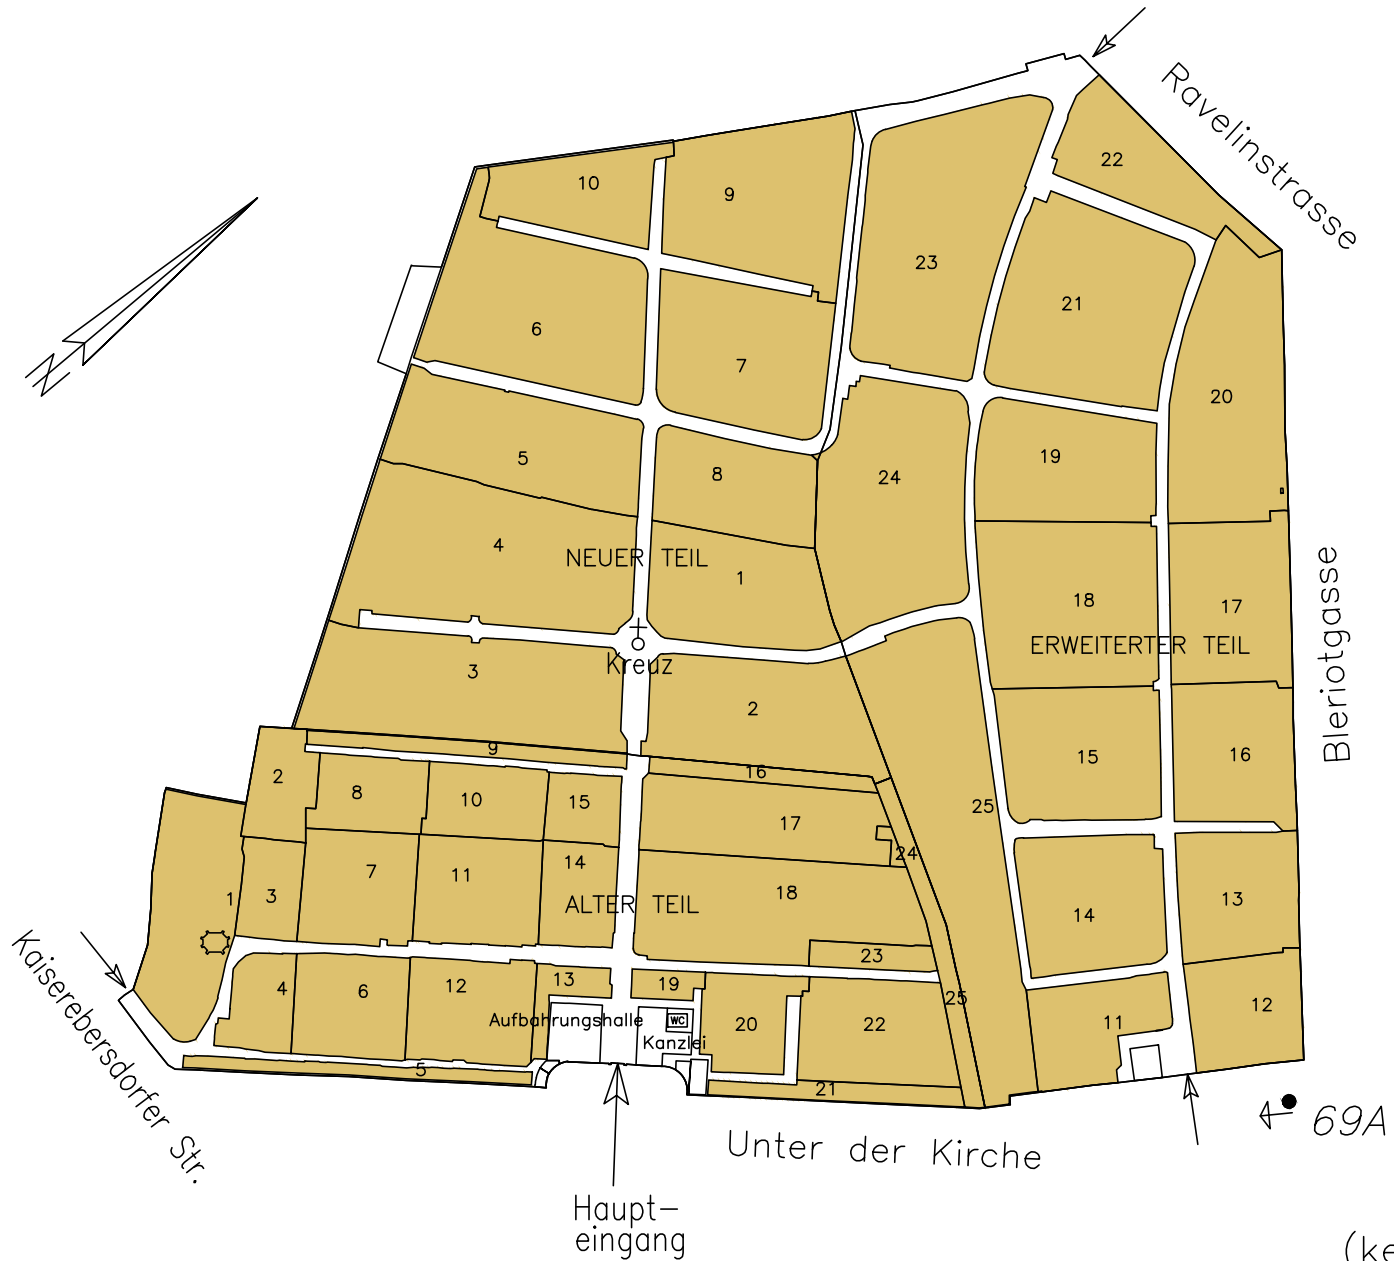

FRIEDHOF SIMMERING

Legende

 Lage C