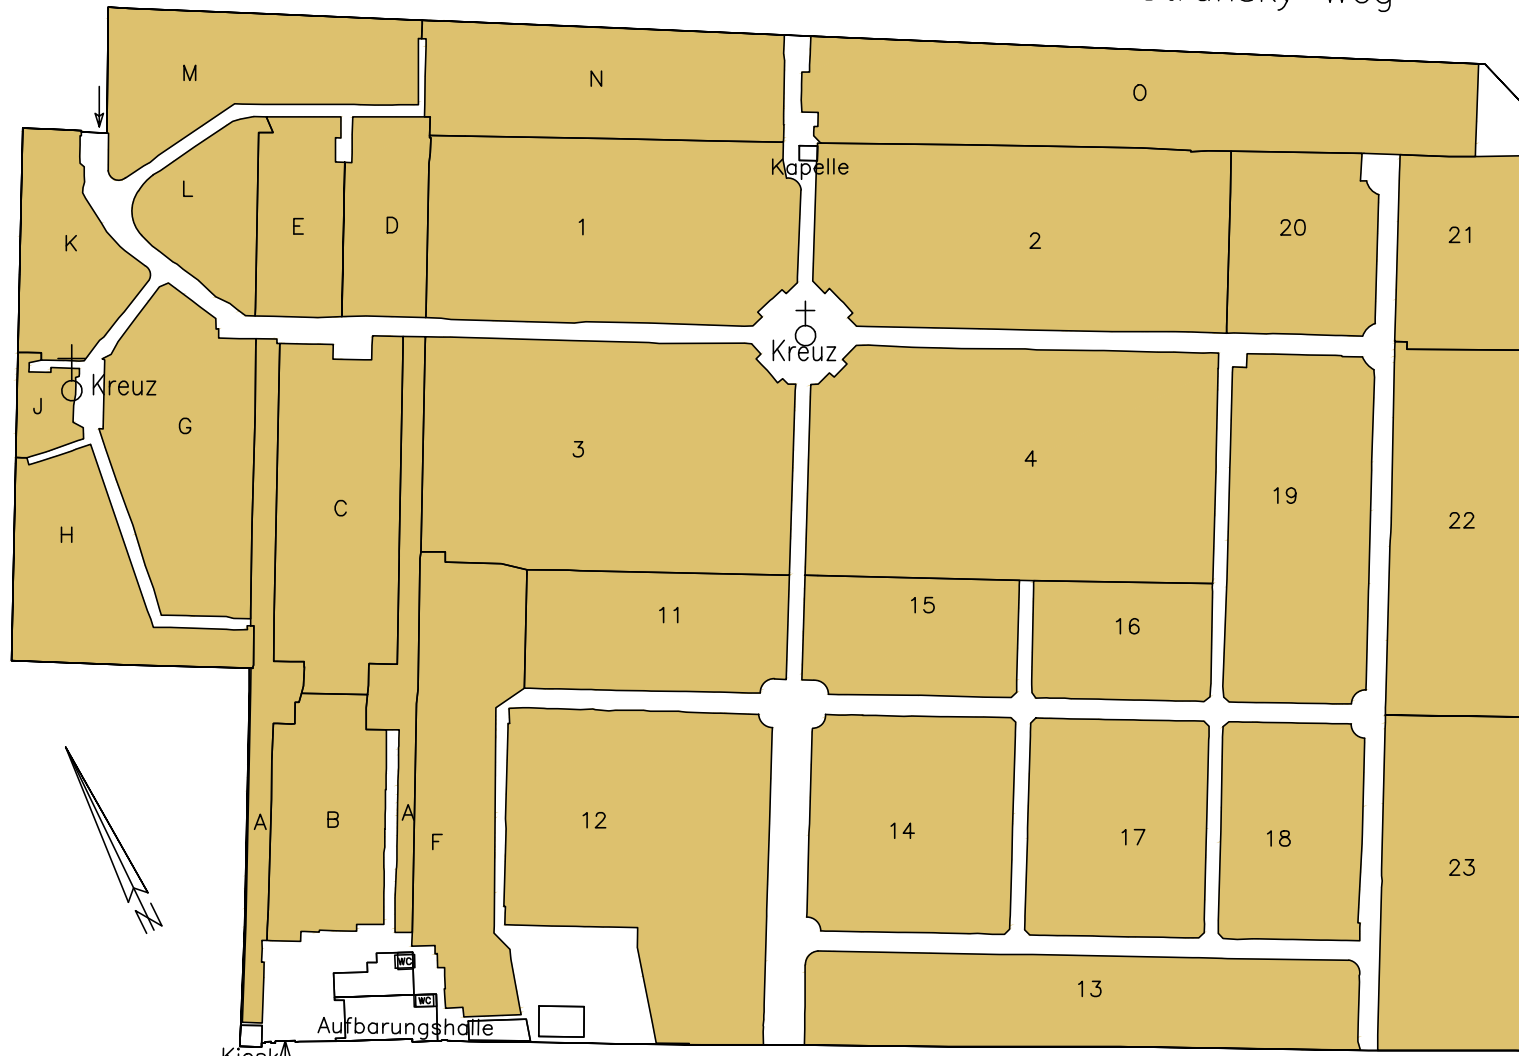

FRIEDHOF KAGRAN

Ferdinand Stransky Weg

Goldemundweg

Kiosk
Haupt-
eingang

Legende

 Lage C

(kein Maßstab)