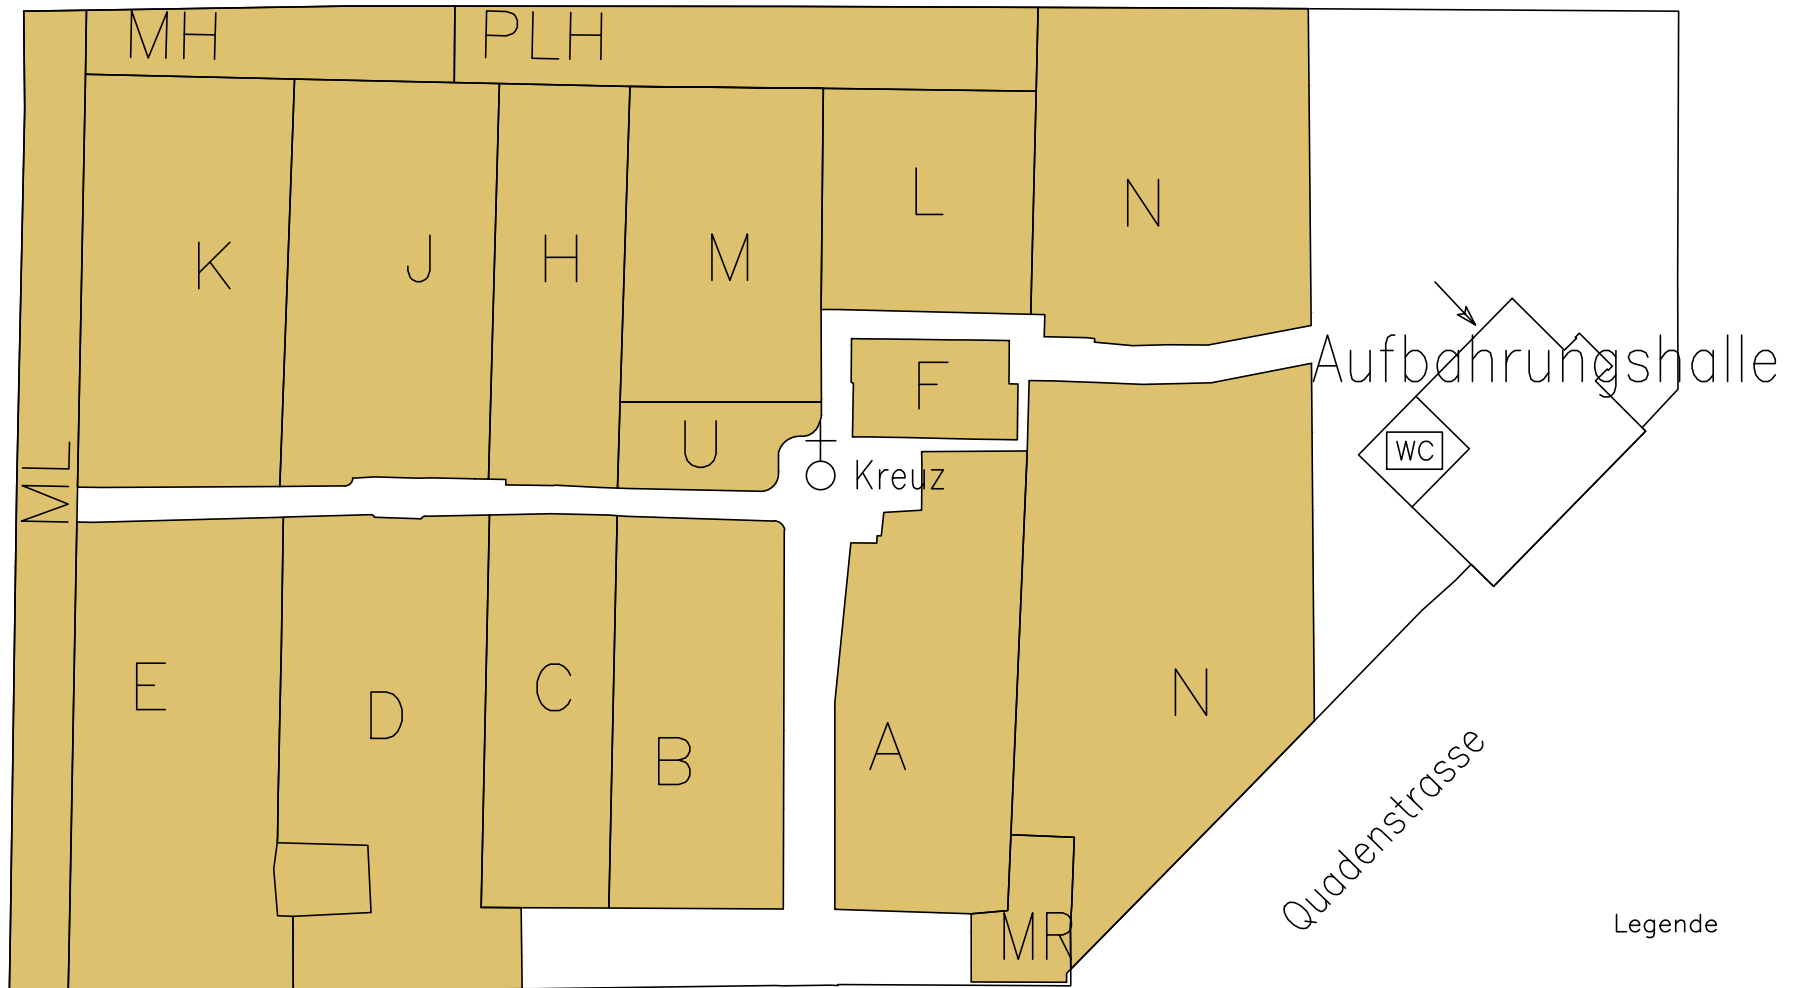

# FRIEDHOF HIRSCHSTETTEN

Am Friedhof

Autobus  
23A,95B,96B

Legende

 Lage C

Haupt-  
e-  
ingang