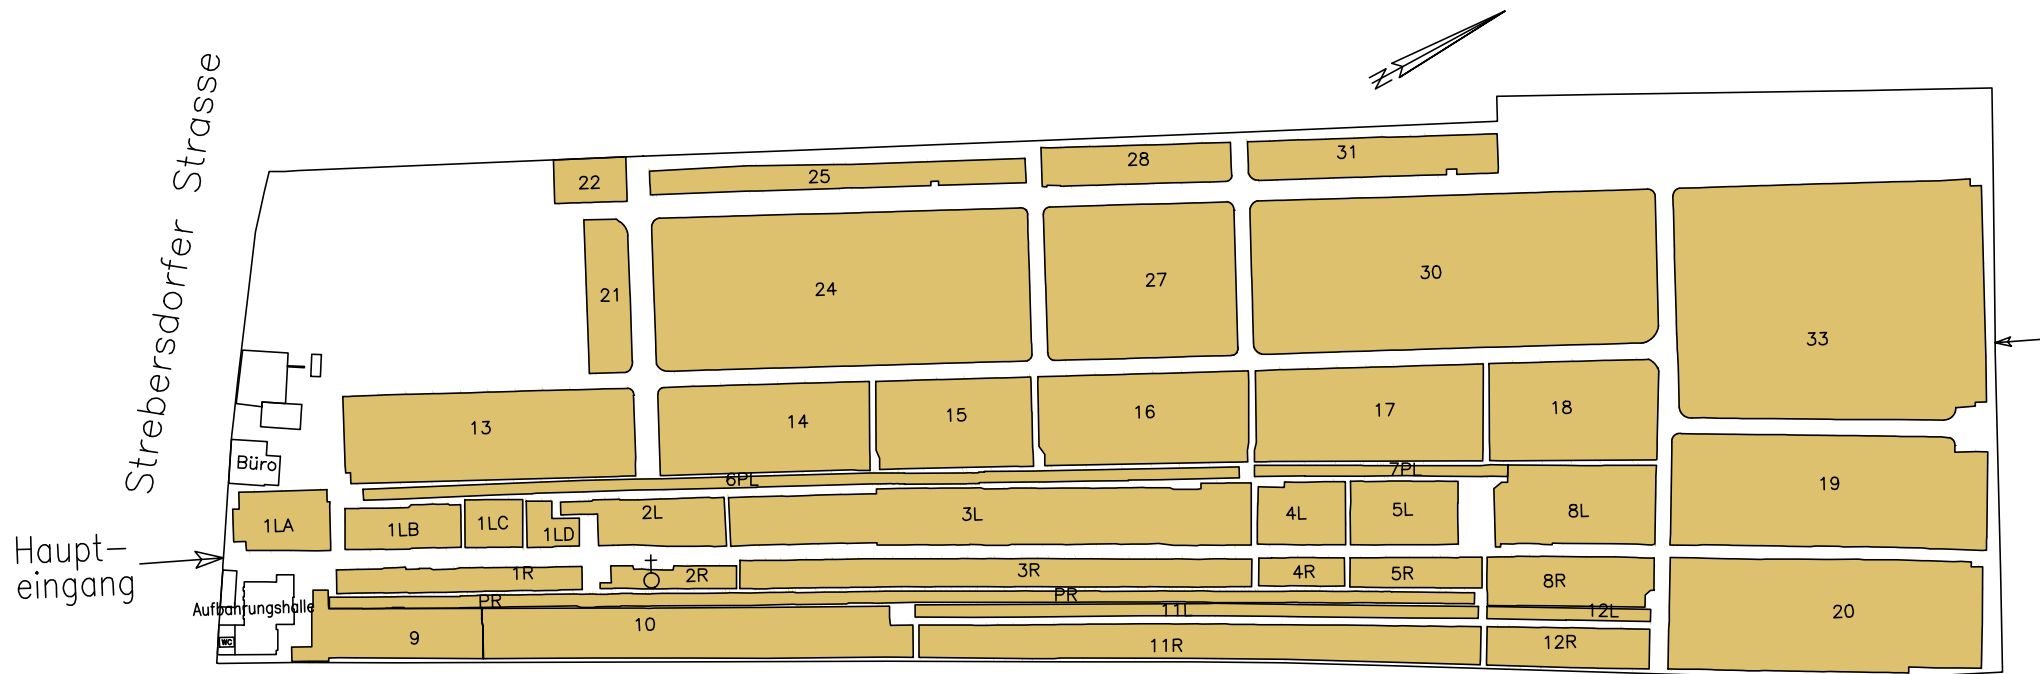

FRIEDHOF GROSS JEDLERSDORF

Haupt-eingang
Aufsichtshütte
WB
32A
30A

Jedlersdorfer Strasse

Legende

 Lage C