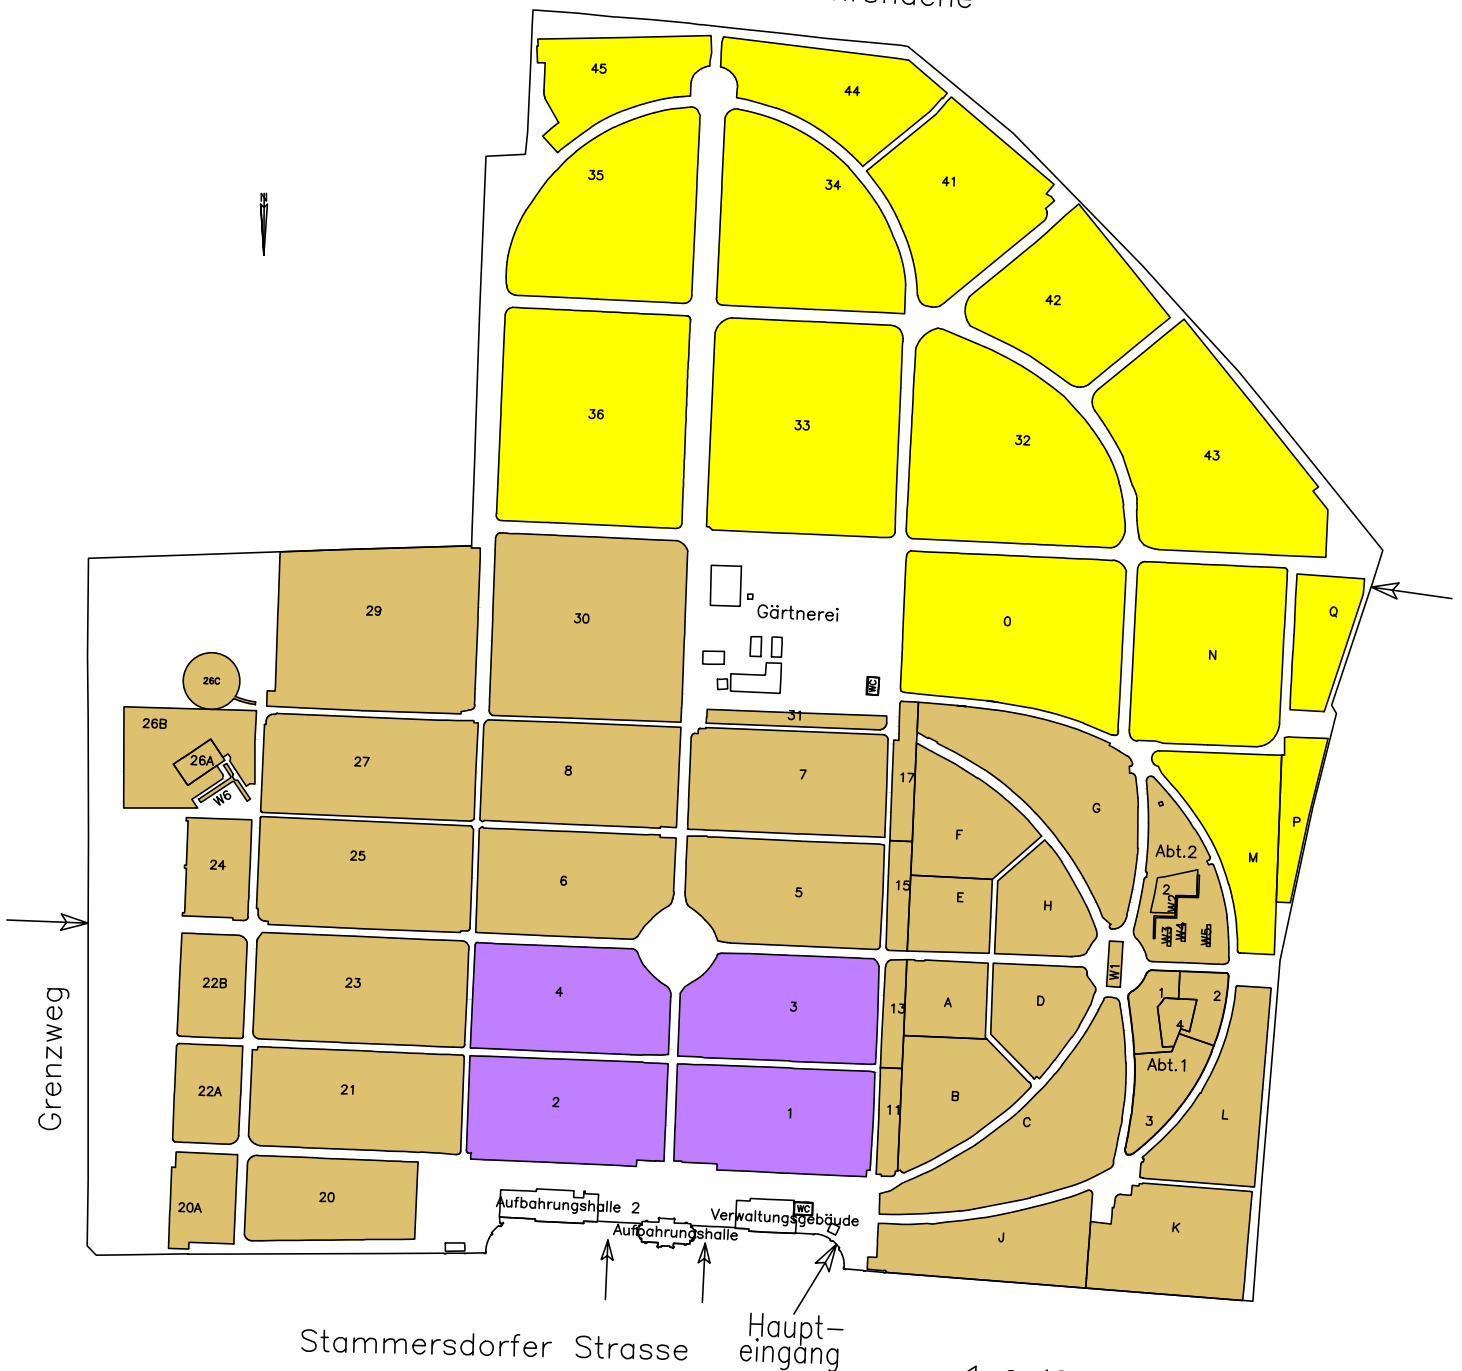

FRIEDHOF STAMMERSDORF-ZENTRAL

Unbenannte Verkehrsfläche

Stammersdorfer Strasse

Haupt-eingang

125A

Legende

- Lage B
- Lage C
- Lage D