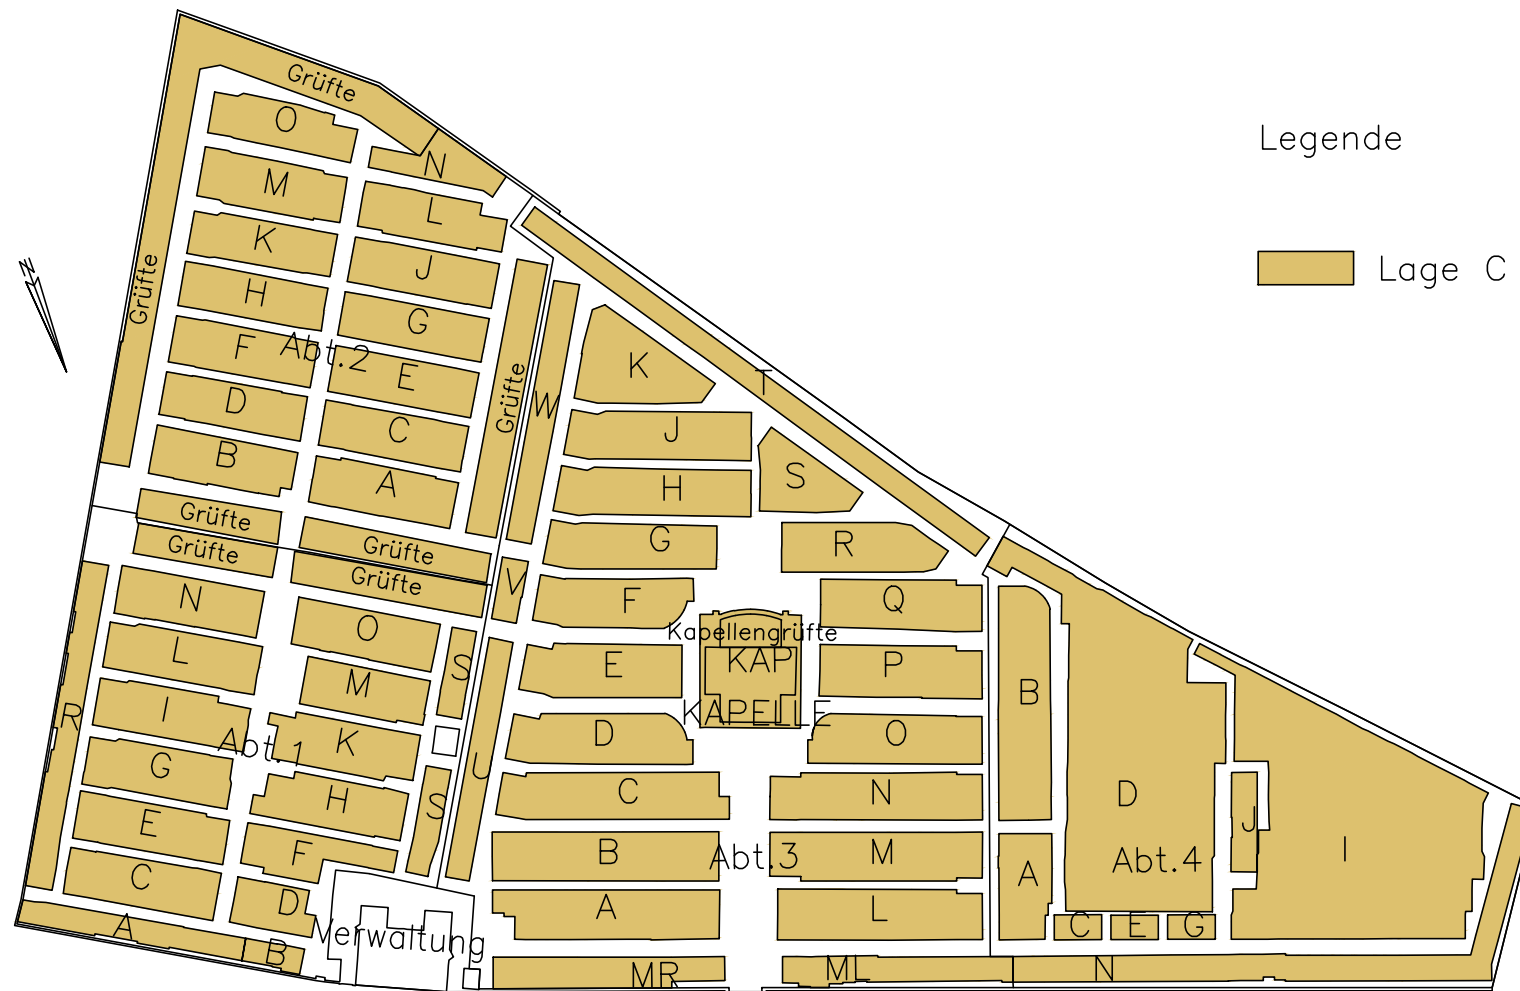

FRIEDHOF HADERSDORF – WEIDLINGAU

Legende

Lage C

Friedhofsstrasse

Haupt-
eingang