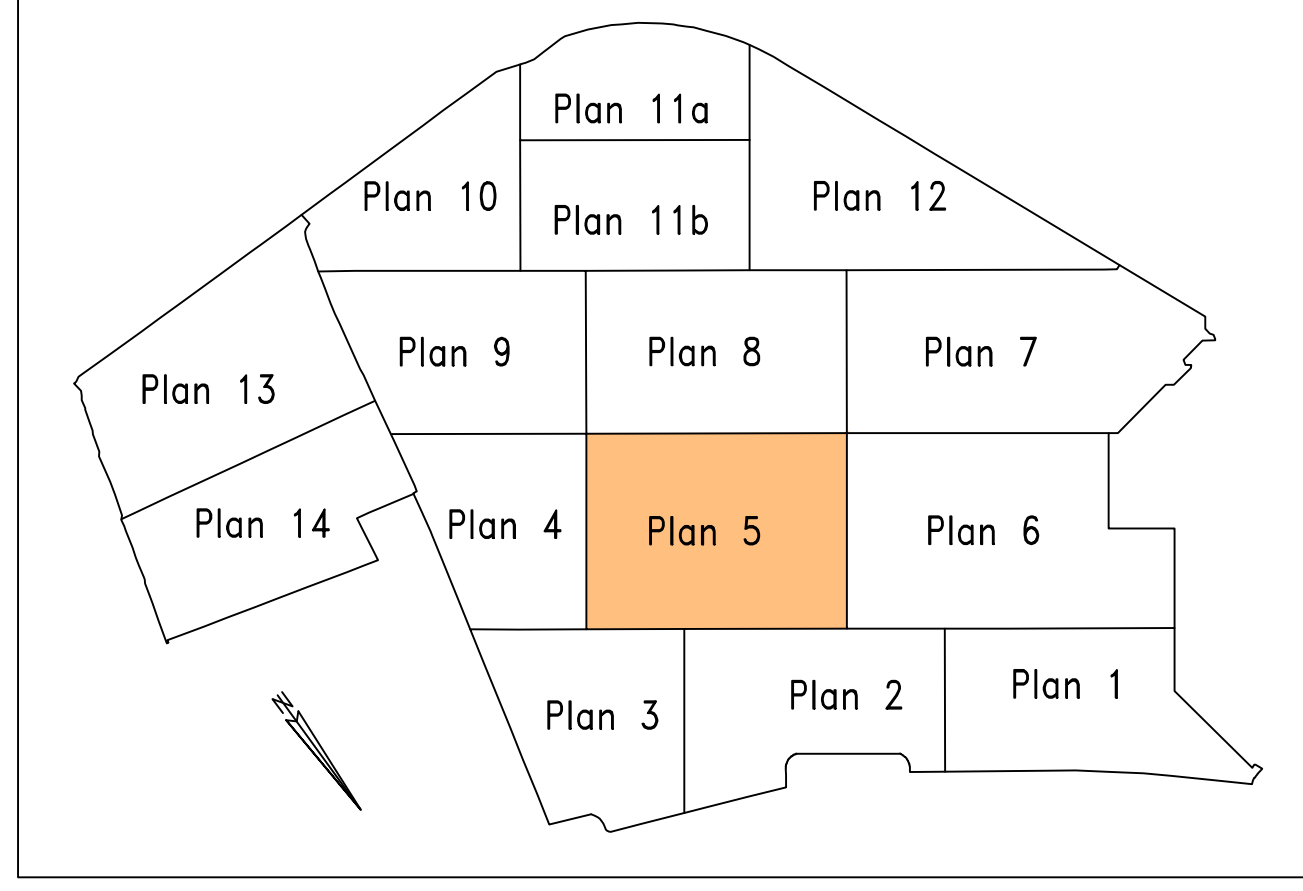

**FRIEDHOF
WIENER ZENTRALFRIEDHOF**

Simmeringer Hauptstraße 234
1110 WIEN
KG-Name: Kaiserebersdorf
KG-Nr.: 01103
Gdst.Nr.: 860/1
EZ.: 278

Lageplan M 1:250

Neue Arkaden Links

5. Nachführung					
4. Nachführung					
3. Nachführung					
2. Nachführung					
1. Nachführung					
Erstaufnahme					
Revision	Dienststelle	Datum	Bearbeitet	Geprüft	Beschreibung der Änderung
				Plannummer	Die Geschäftsführung
Tachymetrie: Genauigkeit 1-2 Dezimeter Koordinaten: Gauss-Krüger M34 Höhenbezug: Wiener Null (156.68m ü. A.)				WZ 5	

ÜBERSICHT

NAL-Neue Arkaden Links (DERZEITIGE BELEGUNG MIT 5 PLÄTZE PRO GRÖFTE GERECHNET 5x32=160)	160 PLÄTZE	(*NEUFREIGABE* PLÄTZE 9x32=288)	288 PLÄTZE
KNLH-Kolumbariennischen Linkes Hochgeschoss	254 PLÄTZE		254 PLÄTZE
KNLT- Kolumbariennischen Linkes Tiefgeschoss	198 PLÄTZE		198 PLÄTZE
INSGESAMT :	612 PLÄTZE	(*NEUFREIGABE* PLÄTZE INSGESAMT)	740 PLÄTZE

In einer Arkadengruft ist Platz bis zu 40 Särge