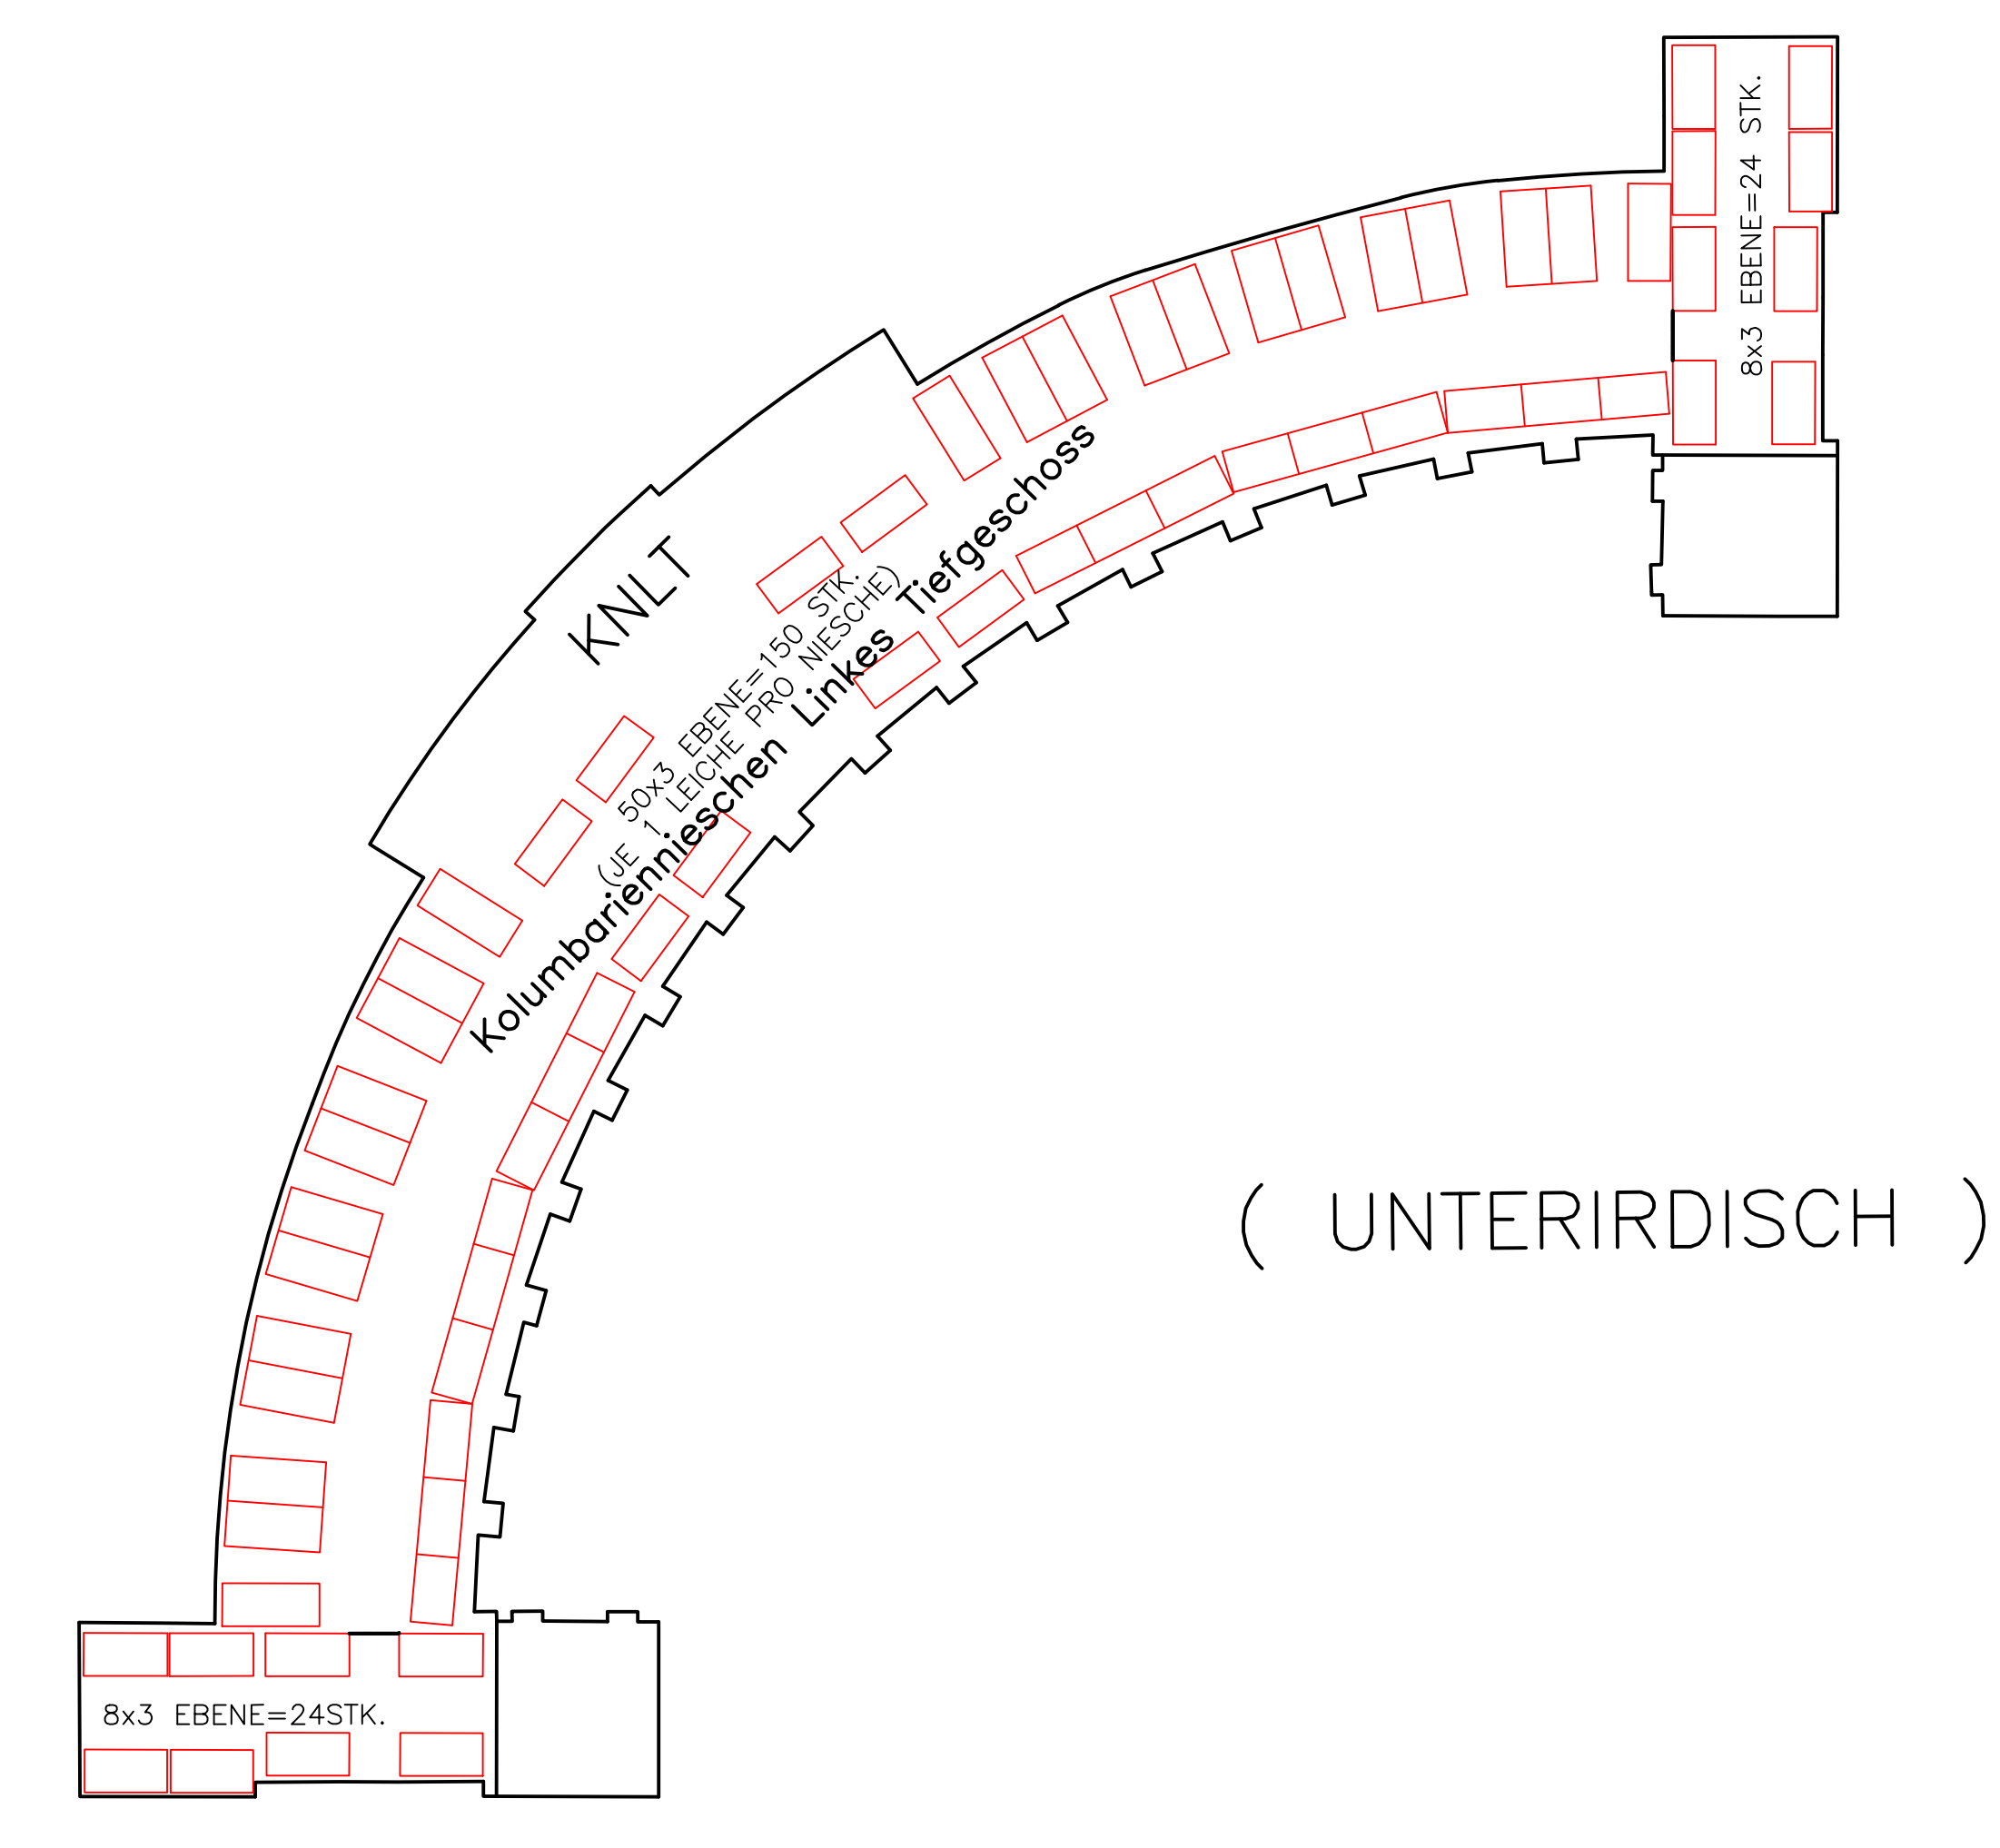

**FRIEDHOF
WIENER ZENTRALFRIEDHOF**

Simmeringer Hauptstraße 234
1110 WIEN
KG-Name: Kaiserebersdorf
KG-Nr.: 01103
Gdst.Nr.: 860/1
EZ.: 278

Lageplan M 1:250

Neue Arkaden Links

5. Nachführung					
4. Nachführung					
3. Nachführung					
2. Nachführung					
1. Nachführung					
Erstaufnahme					
Revision	Dienststelle	Datum	Bearbeitet	Geprüft	Beschreibung der Änderung
				Plannummer	Die Geschäftsführung
Tachymetrie: Genauigkeit 1-2 Dezimeter Koordinaten: Gauss-Krüger M34 Höhenbezug: Wiener Null (156.68m ü. A.)				WZ 5	

ÜBERSICHT

NAL-Neue Arkaden Links (DERZEITIGE BELEGUNG MIT 5 PLÄTZE PRO GRÖFTE GERECHNET 5x32=160)	160 PLÄTZE	(*NEUFREIGABE* PLÄTZE 9x32=288)	288 PLÄTZE
KNLH-Kolumbariennischen Linkes Hochgeschoss	254 PLÄTZE		254 PLÄTZE
KNLT- Kolumbariennischen Linkes Tiefgeschoss	198 PLÄTZE		198 PLÄTZE
INSGESAMT :	612 PLÄTZE	(*NEUFREIGABE* PLÄTZE INSGESAMT)	740 PLÄTZE

In einer Arkadengruft ist Platz bis zu 40 Särge