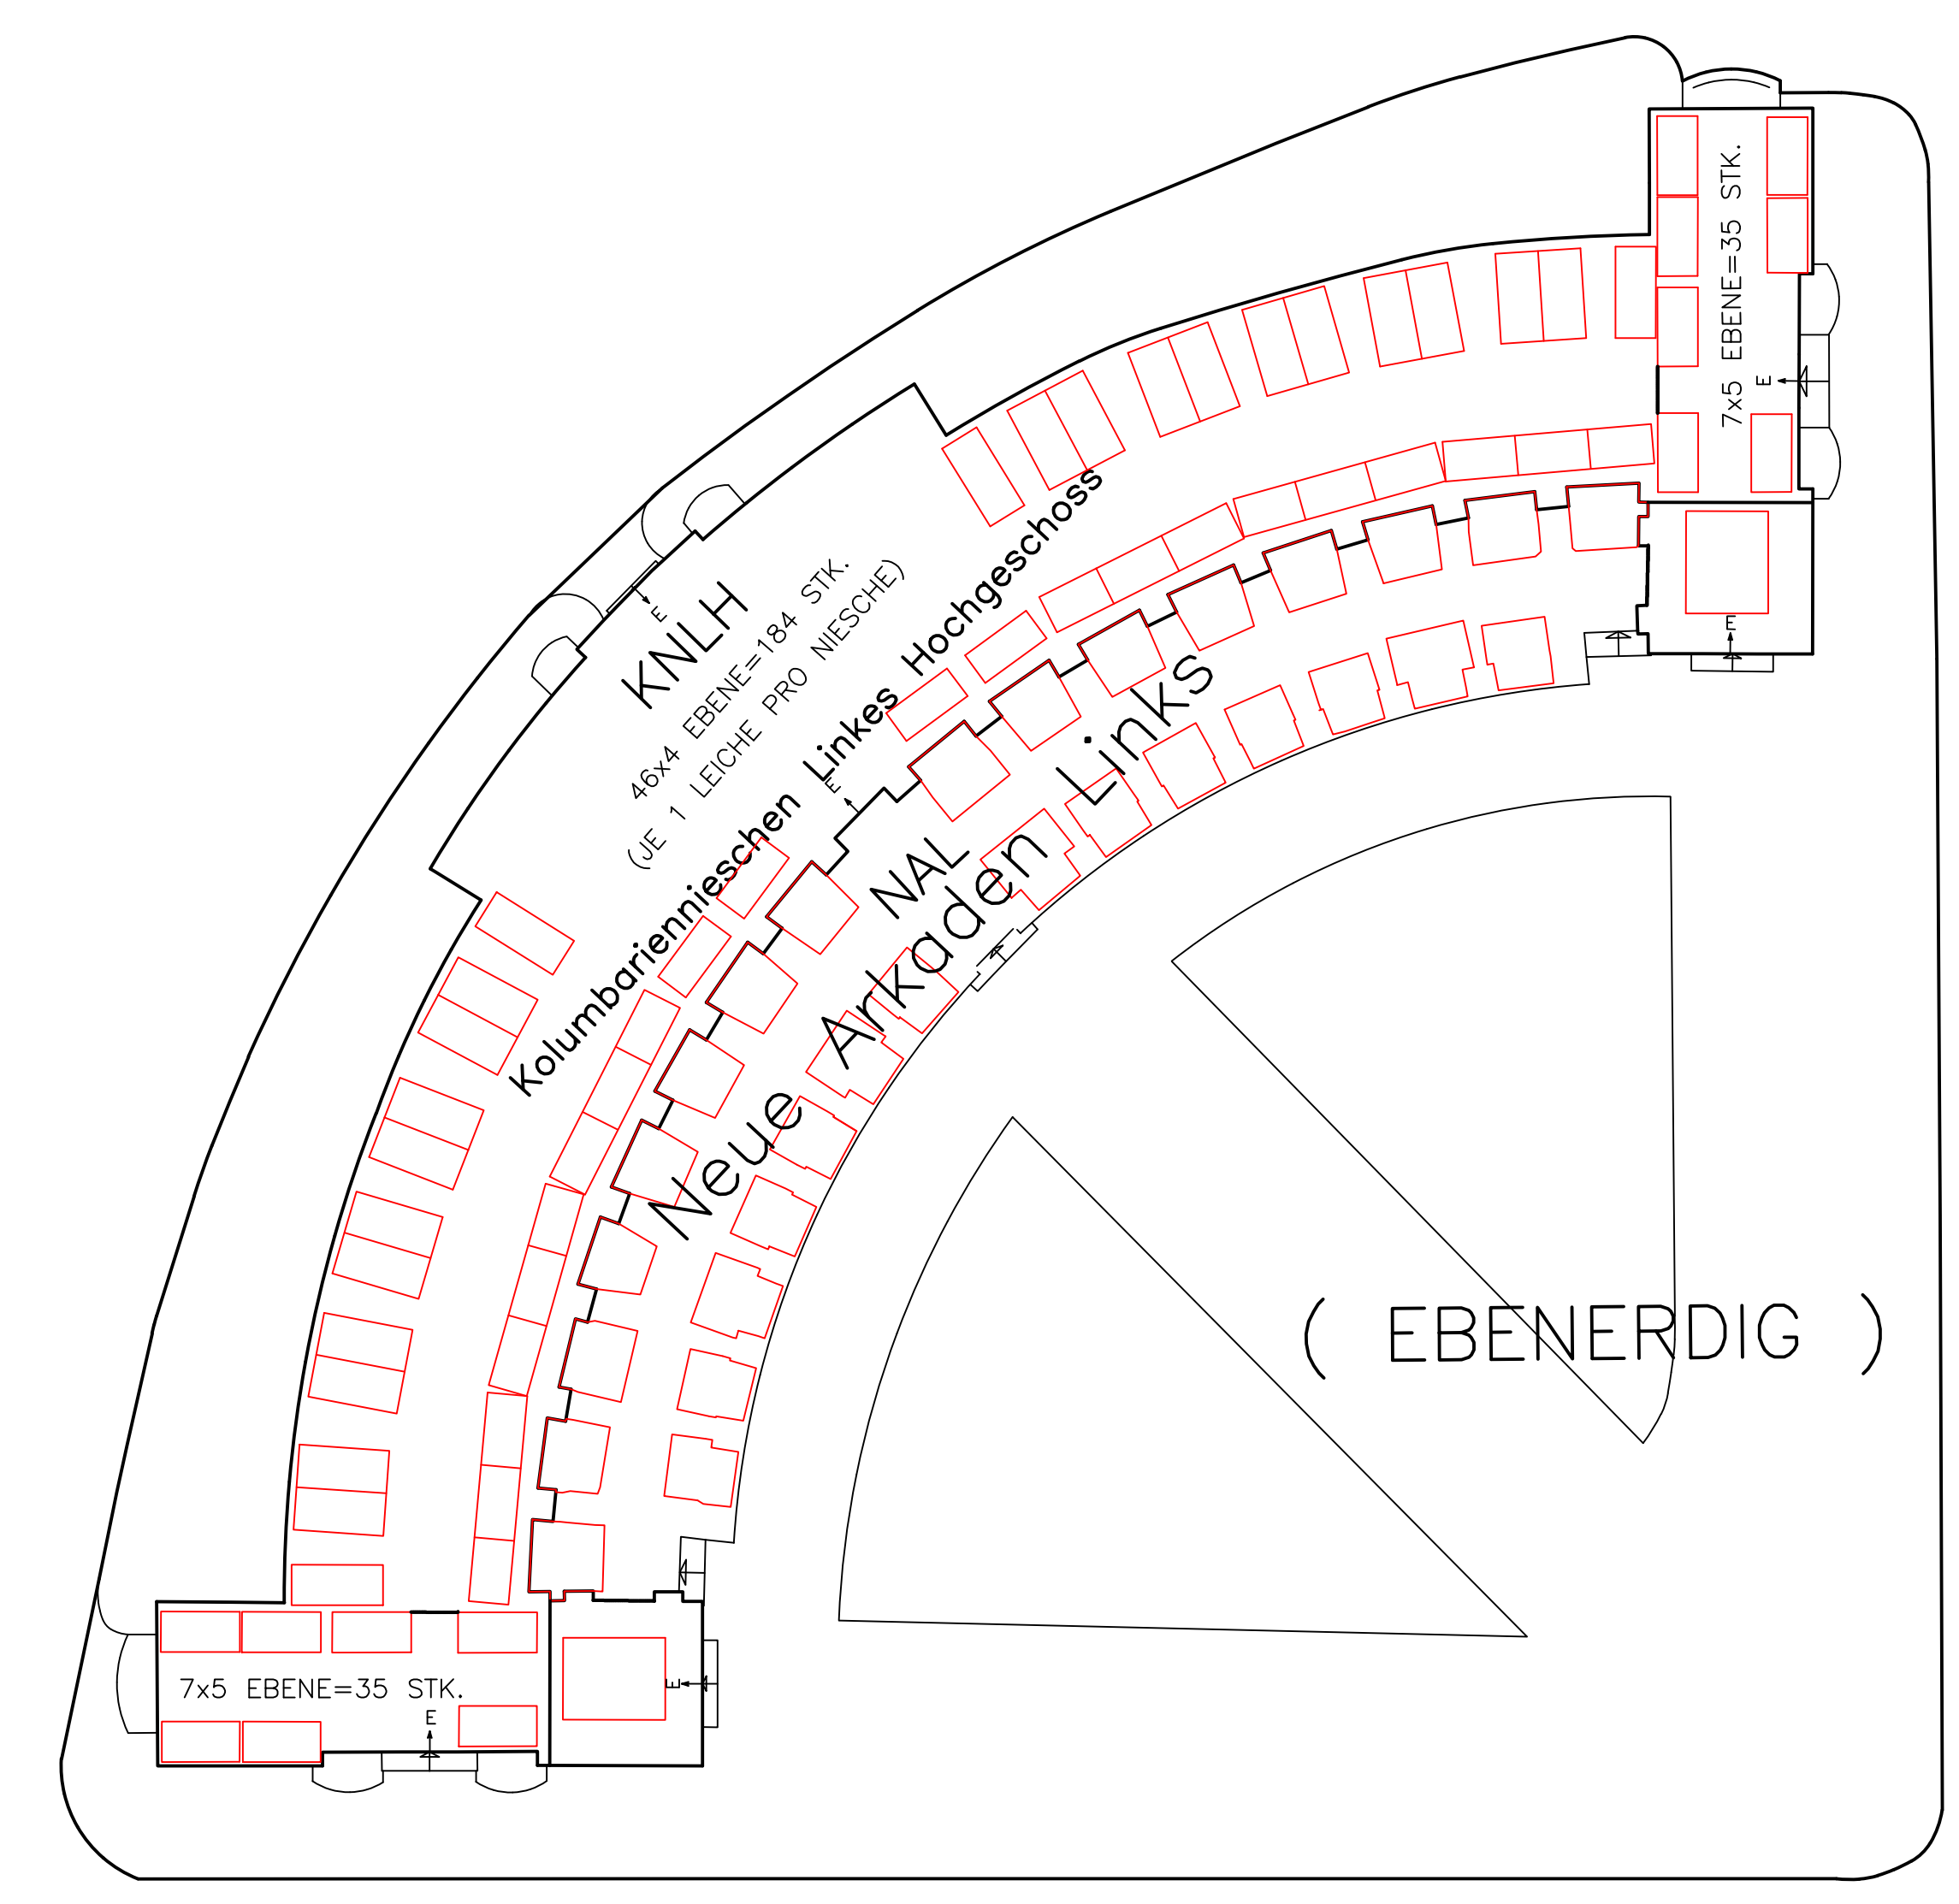

**FRIEDHOF
WIENER ZENTRALFRIEDHOF**

Simmeringer Hauptstraße 234
1110 WIEN
KG-Name: Kaiserebersdorf
KG-Nr.: 01103
Gdst.Nr.: 860/1
EZ.: 278

Lageplan M 1:250

Neue Arkaden Links

5. Nachführung					
4. Nachführung					
3. Nachführung					
2. Nachführung					
1. Nachführung					
Erstaufnahme					
Revision	Dienststelle	Datum	Bearbeitet	Geprüft	Beschreibung der Änderung
				Plannummer	Die Geschäftsführung
Tachymetrie: Genauigkeit 1-2 Dezimeter Koordinaten: Gauss-Krüger M34 Höhenbezug: Wiener Null (156.68m ü. A.)				WZ 5	

ÜBERSICHT

NAL-Neue Arkaden Links (DERZEITIGE BELEGUNG MIT 5 PLÄTZE PRO GRÖFTE GERECHNET 5x32=160)	160 PLÄTZE	(*NEUFREIGABE* PLÄTZE 9x32=288)	288 PLÄTZE
KNLH-Kolumbariennischen Linkes Hochgeschoss	254 PLÄTZE		254 PLÄTZE
KNLT- Kolumbariennischen Linkes Tiefgeschoss	198 PLÄTZE		198 PLÄTZE
INSGESAMT :	612 PLÄTZE	(*NEUFREIGABE* PLÄTZE INSGESAMT)	740 PLÄTZE

In einer Arkadengruft ist Platz bis zu 40 Särge