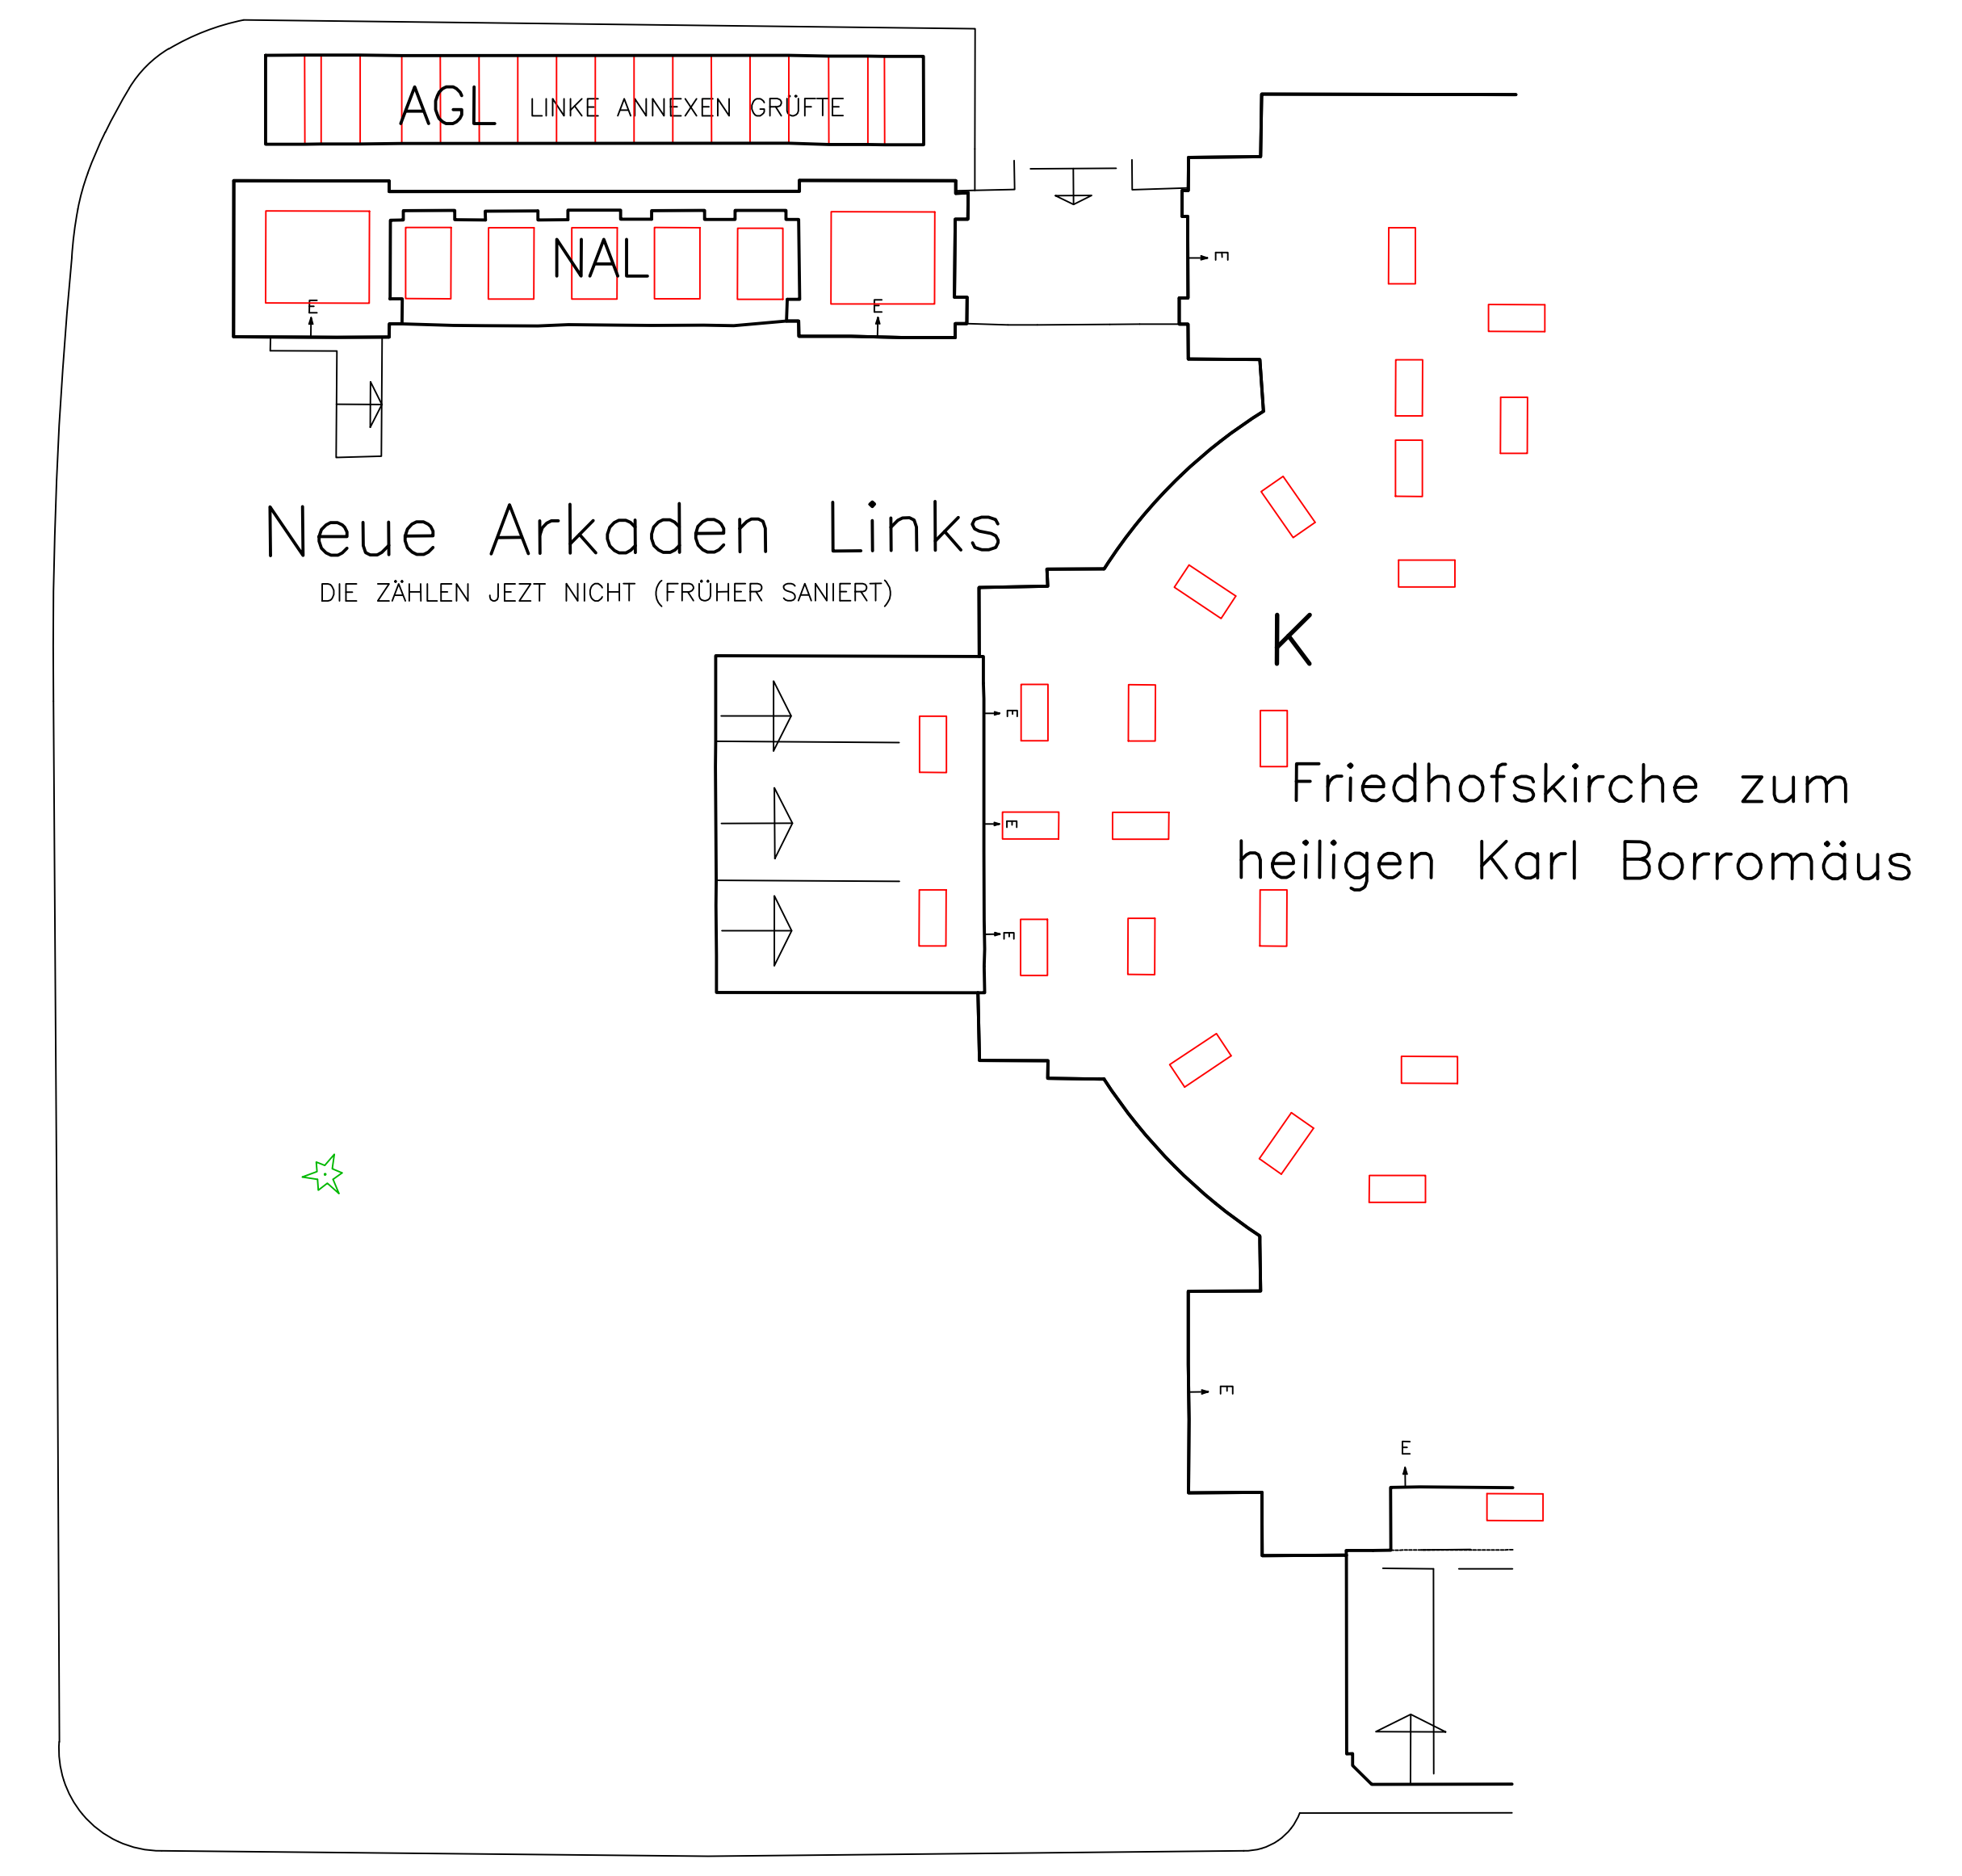

**FRIEDHOF
WIENER ZENTRALFRIEDHOF**

Simmeringer Hauptstraße 234
1110 WIEN
KG-Name: Kaiserebersdorf
KG-Nr.: 01103
Gdst.Nr.: 860/1
EZ.: 278

Lageplan M 1:250

Neue Arkaden Links

5. Nachführung					
4. Nachführung					
3. Nachführung					
2. Nachführung					
1. Nachführung					
Erstaufnahme					
Revision	Dienststelle	Datum	Bearbeitet	Geprüft	Beschreibung der Änderung
				Plannummer	Die Geschäftsführung
Tachymetrie: Genauigkeit 1-2 Dezimeter Koordinaten: Gauss-Krüger M34 Höhenbezug: Wiener Null (156.68m ü. A.)				WZ 5	

ÜBERSICHT

NAL-Neue Arkaden Links (DERZEITIGE BELEGUNG MIT 5 PLÄTZE PRO GRÖFTE GERECHNET 5x32=160)	160 PLÄTZE	(*NEUFREIGABE* PLÄTZE 9x32=288)	288 PLÄTZE
KNLH-Kolumbariennischen Linkes Hochgeschoss	254 PLÄTZE		254 PLÄTZE
KNLT- Kolumbariennischen Linkes Tiefgeschoss	198 PLÄTZE		198 PLÄTZE
INSGESAMT :	612 PLÄTZE	(*NEUFREIGABE* PLÄTZE INSGESAMT)	740 PLÄTZE

In einer Arkadengruft ist Platz bis zu 40 Särge