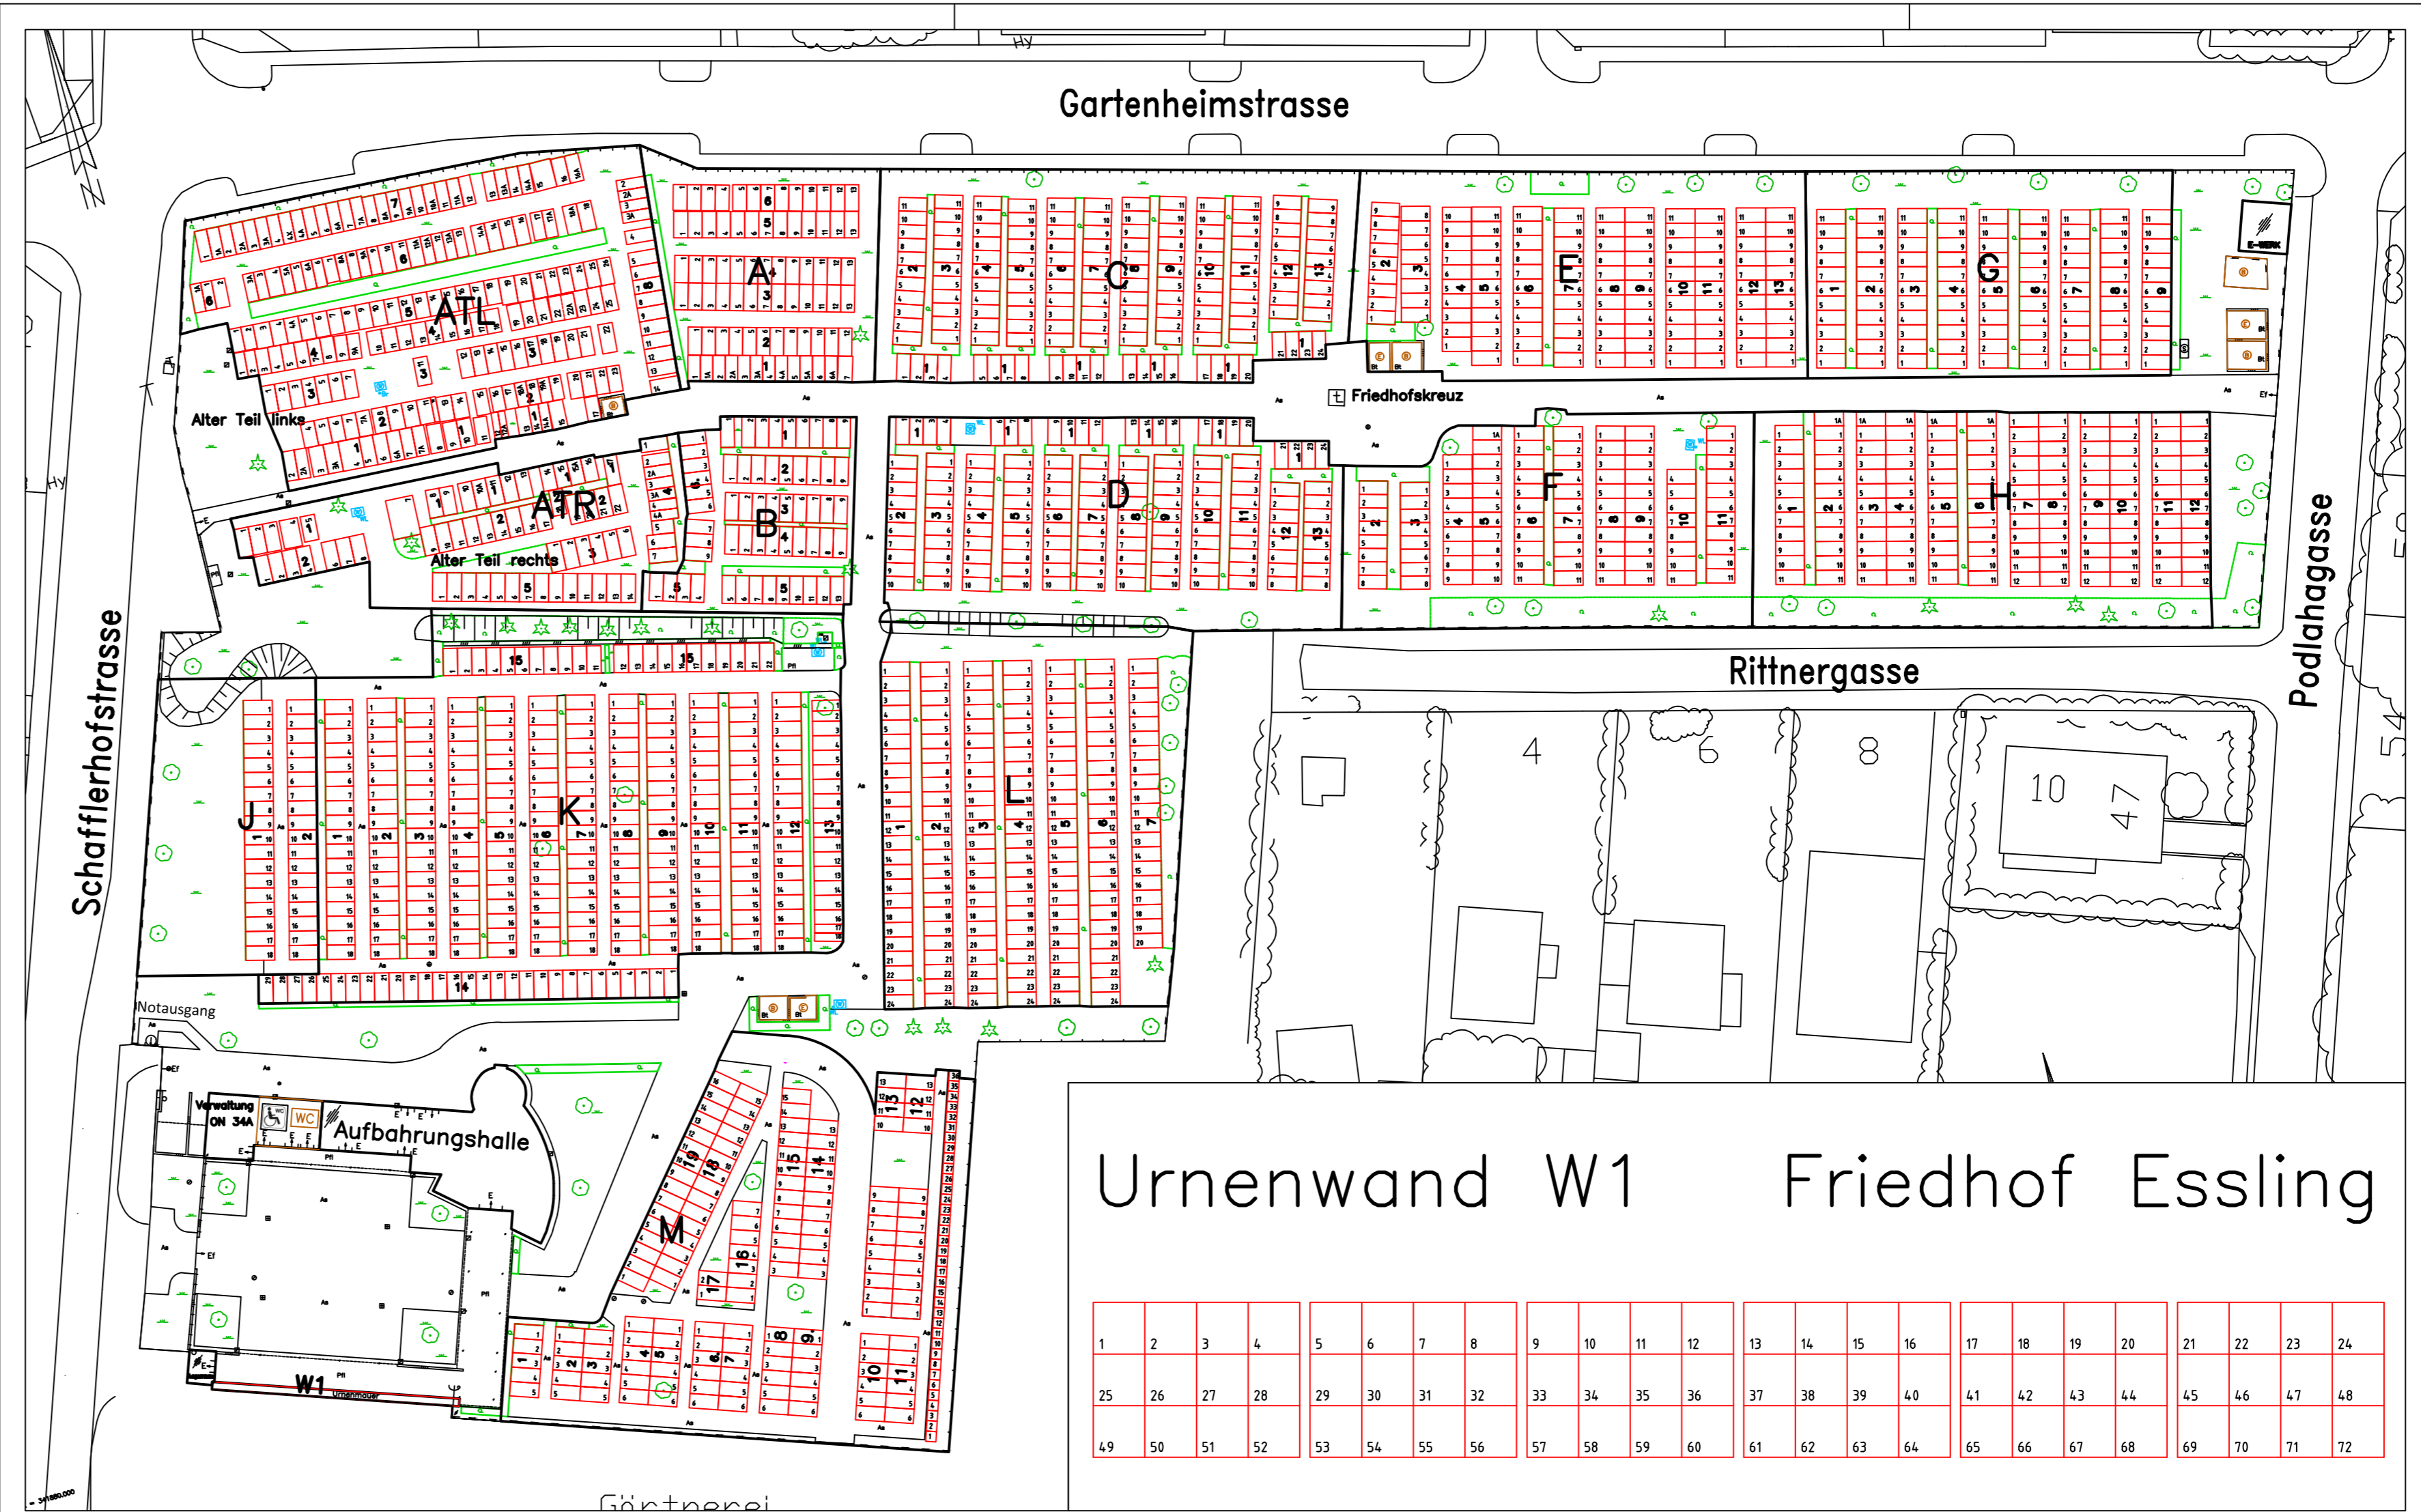

## FRIEDHOF ESSLING

Gartenheimstraße 34A  
1220 WIEN  
KG.Name: Essling  
KG.Nr.: 01654  
Gdst.Nr.: 366/41  
EZ.: 4328

### Lageplan M 1:500

5. Nachführung					
4. Nachführung					
3. Nachführung					
2. Nachführung					
1. Nachführung					
Erstaufnahme					

Revision	Dienststelle	Datum	Bearbeitet	Geprüft	Beschreibung der Änderung
				Plannummer	Die Geschäftsführung

Tachymetrie: Genauigkeit 1-2 Dezimeter  
Koordinaten: Gauss-Krüger M34  
Höhenbezug: Wiener Null (156.68m ü. A.)

ES 1