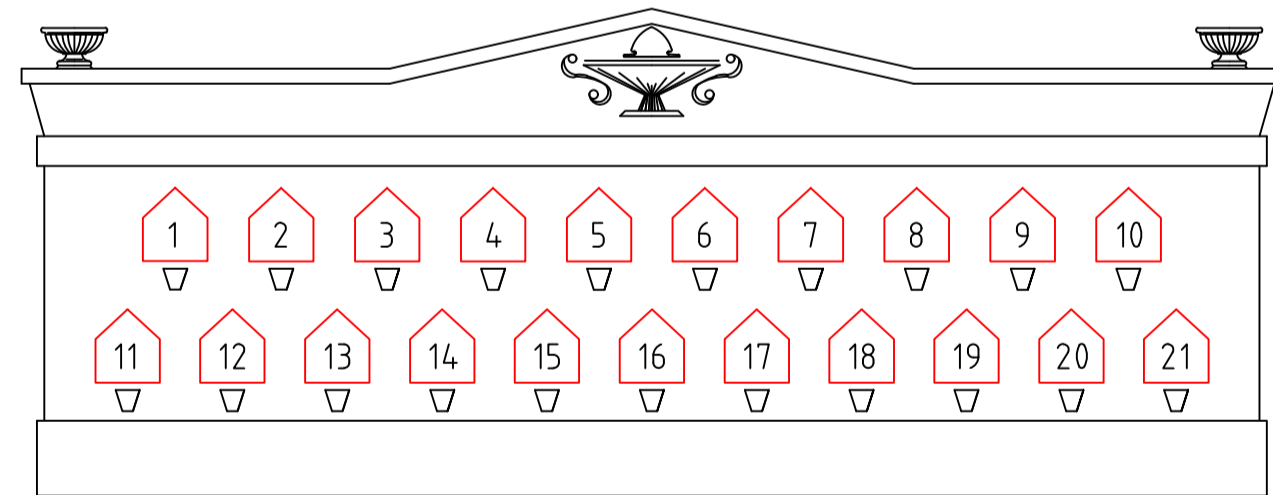

FRIEDHÖFE WIEN

WIENER STADTWERKE GRUPPE

FRIEDHÖFE WIEN GmbH

Simmeringer Hauptstraße 339

1110 Wien

Tel.: 01/53469-0

E-Mail: post@friedhofewien.at

FRIEDHOF ERLAA

Erlaaer Straße 82-90

1230 WIEN

KG.Name: Erlaa

KG.Nr.: 01802

Gdst.Nr.: 231/3

EZ.: 1360

Lageplan M 1:200

5. Nachführung						
4. Nachführung						
3. Nachführung						
2. Nachführung						
1. Nachführung						
Erstaufnahme						
Revision	Dienststelle	Datum	Bearbeitet	Geprüft	Beschreibung der Änderung	
					Plannummer	Die Geschäftsführung
Tachymetrie: Genauigkeit 1-2 Dezimeter Koordinaten: Gauss-Krüger M34 Höhenbezug: Wiener Null (156.68m ü. A.)					ER 1	

Urnenwand W