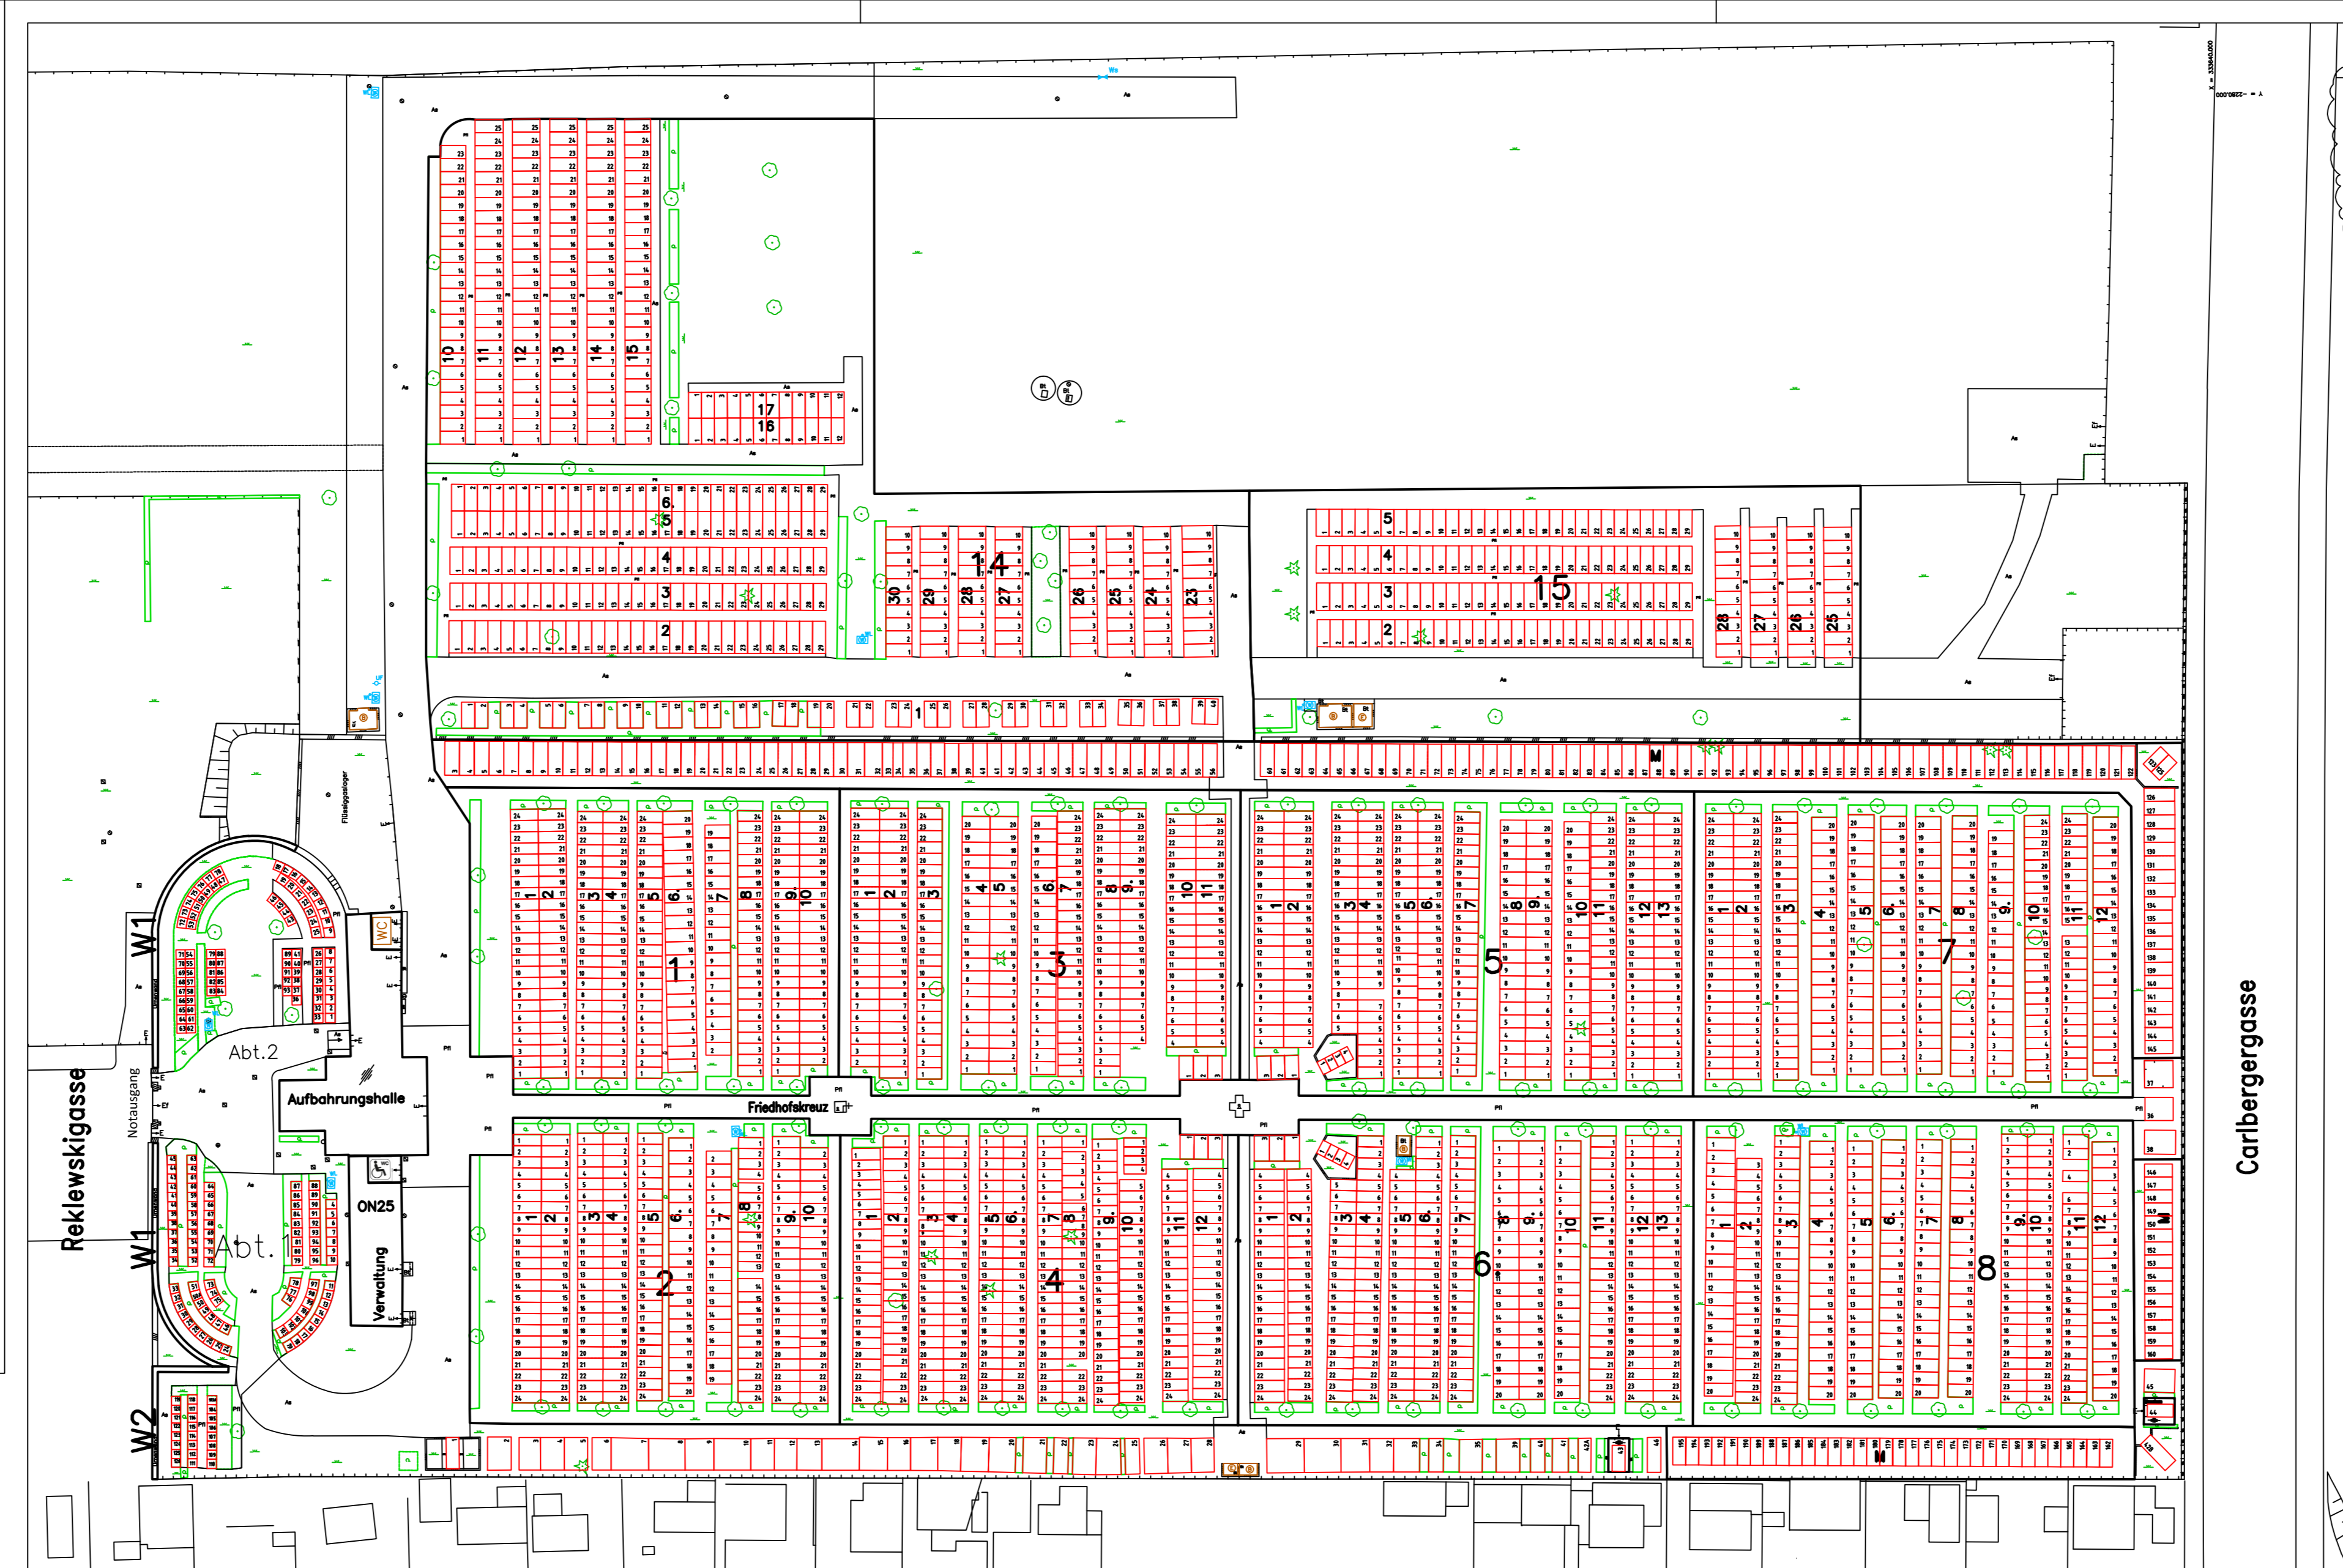

Lageplan M 1:500

5. Nachführung									
4. Nachführung									
3. Nachführung									
2. Nachführung									
1. Nachführung									
Erstaufnahme									
Revision	Dienststelle	Datum	Bearbeitet	Geprüft	Platznummer	Beschreibung der Änderung Die Geschäftsführung			
Tachymetrie: Genauigkeit 1-2 Dezimeter Koordinaten: Gauss-Krüger M34 Höhenbezug: Wiener Null (156,68m ü. A.)						AT 1			

ABTEILUNG 1 GRUPPE W2

ABTEILUNG 1 GRUPPE W1

ABTEILUNG 2 GRUPPE W1

FRIEDHOFSEINGANG