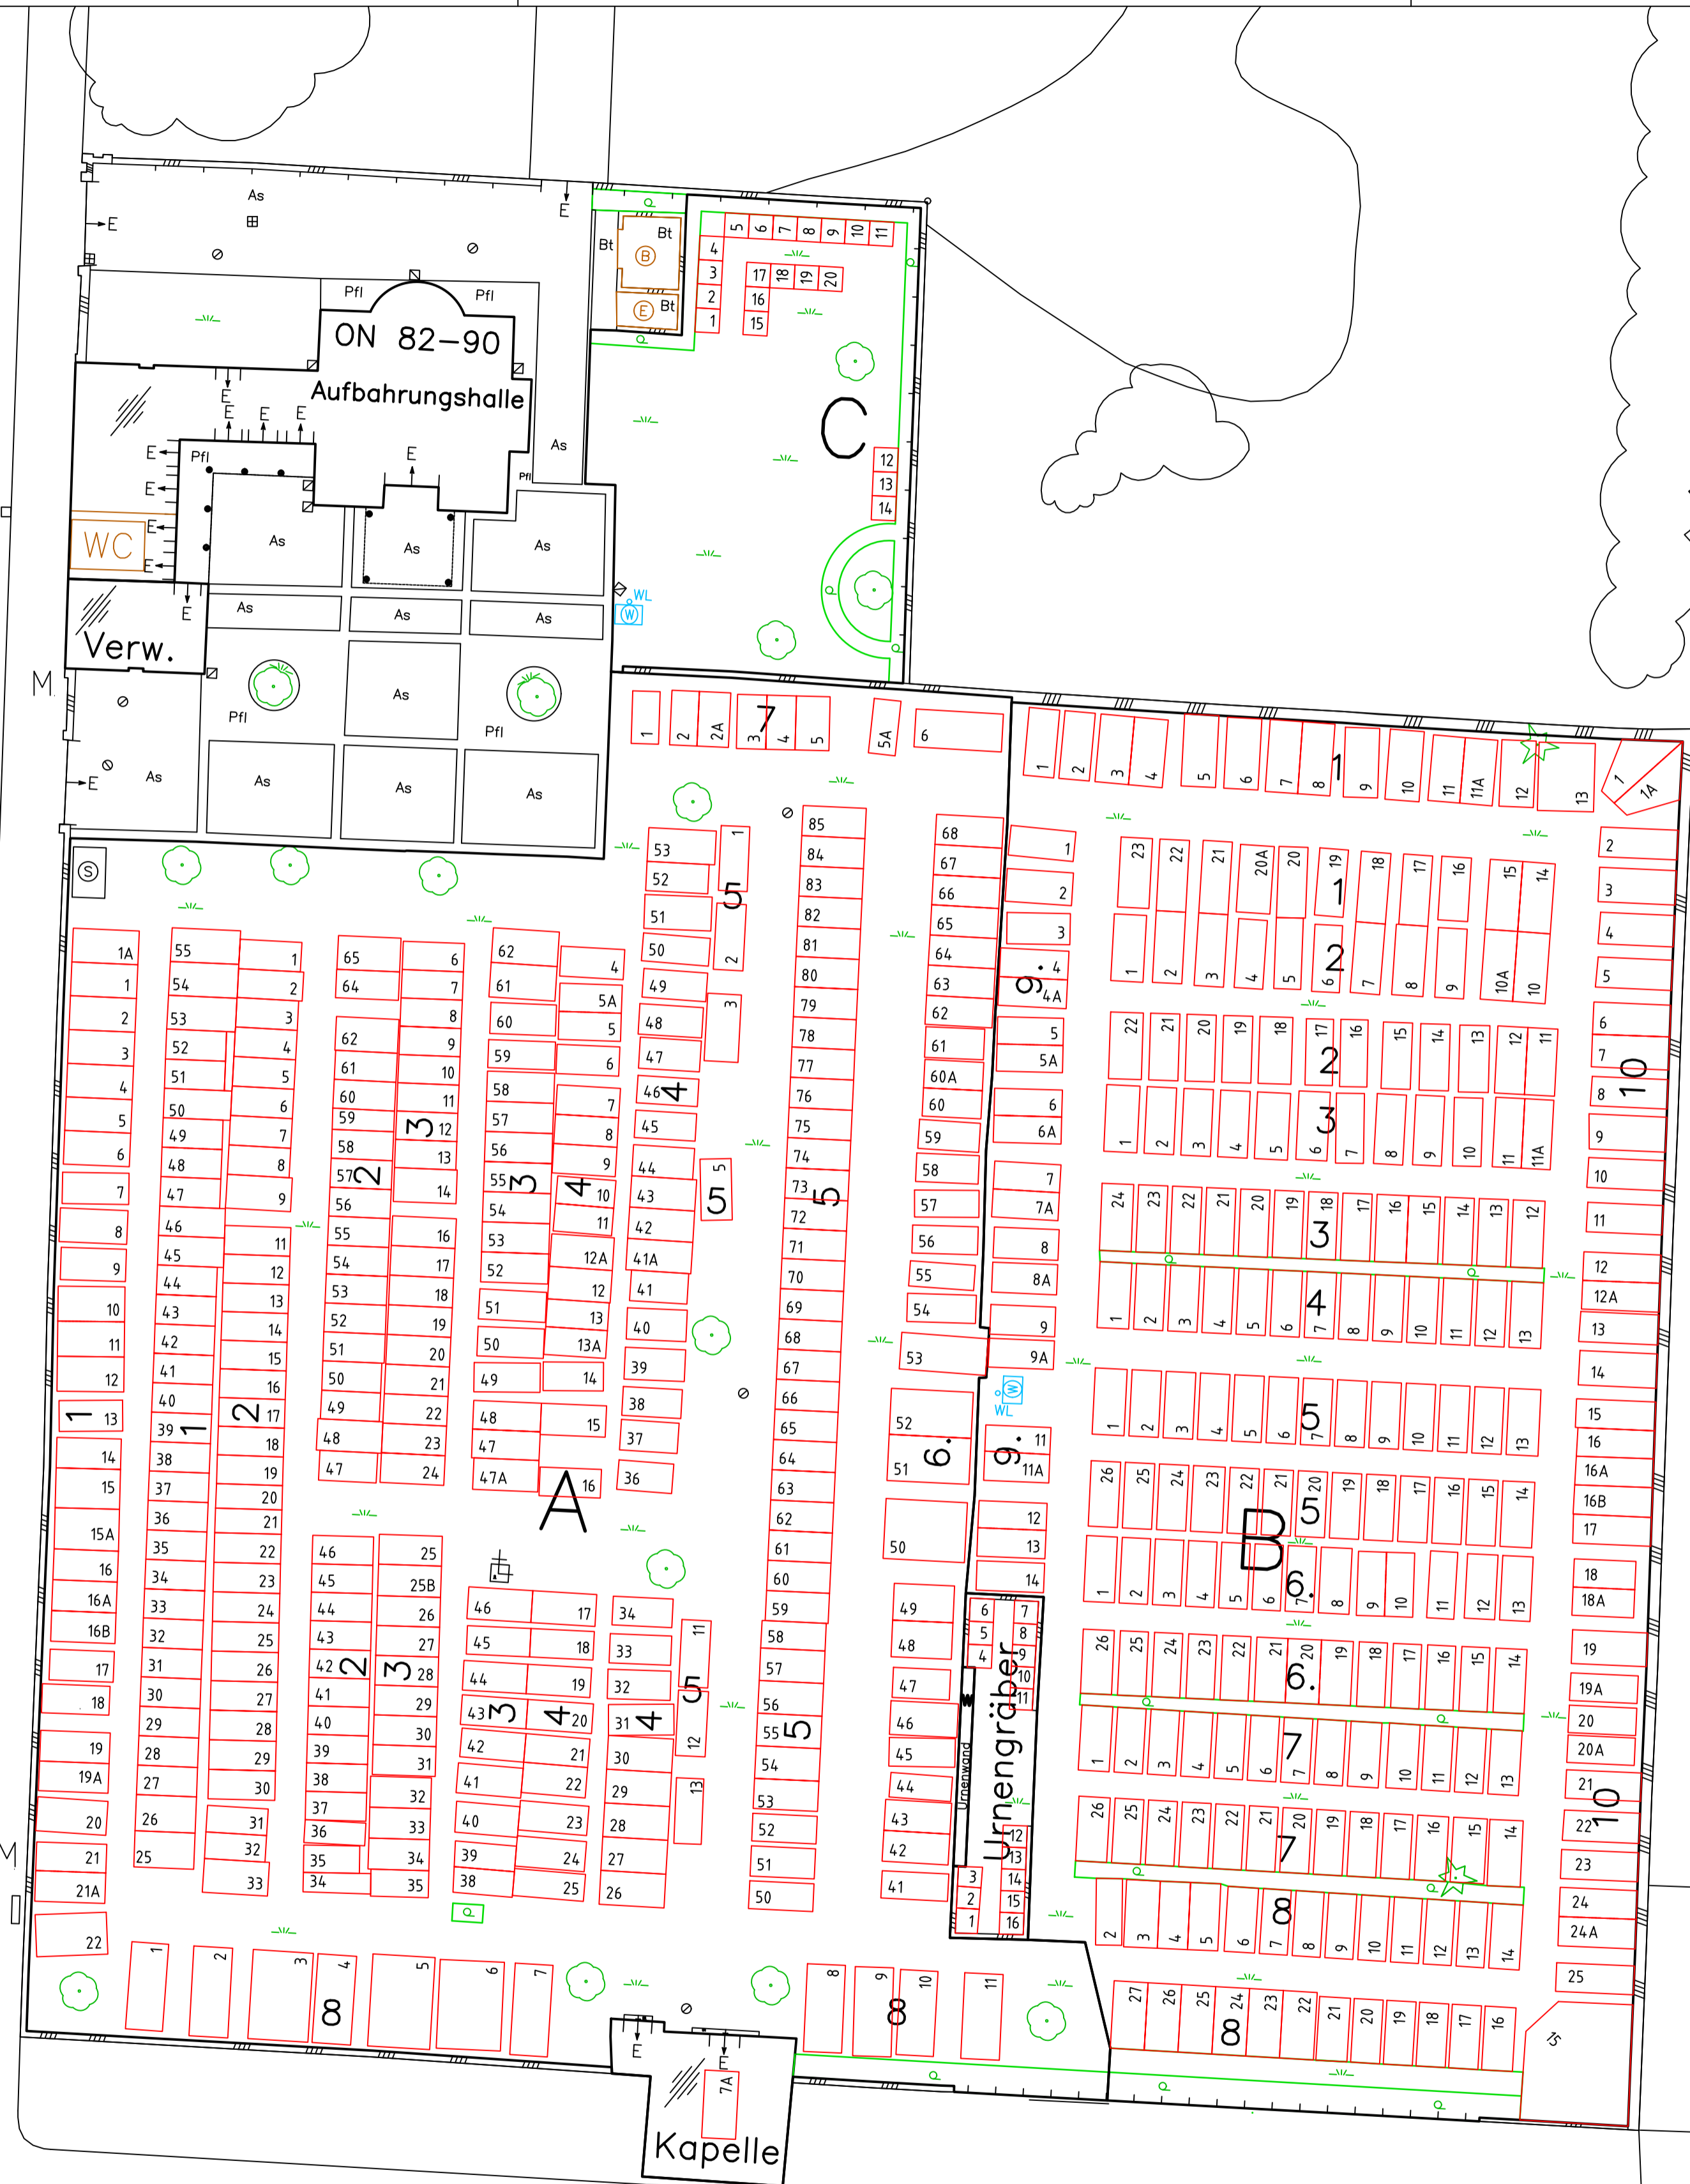

## FRIEDHOF ERLAA

Erlaaer Straße 82-90

1230 WIEN

KG.Name: Erlaa

KG.Nr.: 01802

Gdst.Nr.: 231/3

EZ.: 1360

### Lageplan M 1:200

5. Nachführung					
4. Nachführung					
3. Nachführung					
2. Nachführung					
1. Nachführung					
Erstaufnahme					
Revision	Dienststelle	Datum	Bearbeitet	Geprüft	Beschreibung der Änderung
				Plannummer	Die Geschäftsführung
Tachymetrie: Genauigkeit 1-2 Dezimeter					
Koordinaten: Gauss-Krüger M34				ER 1	
Höhenbezug: Wiener Null (156.68m ü. A.)					

### Urnenwand W

Canevalestraße

Gärtnerei

Carlbergerstraße