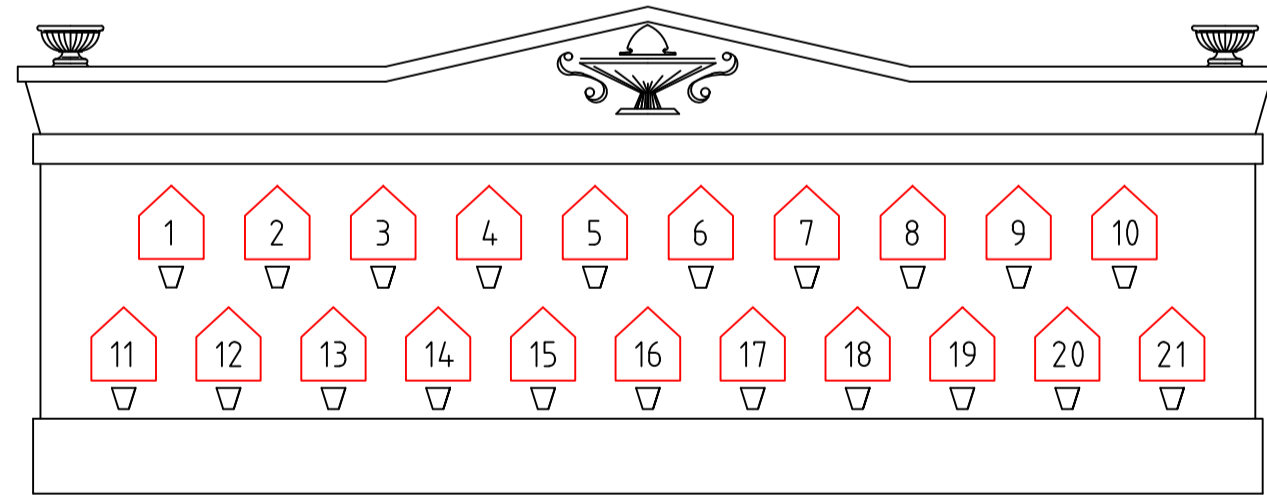

FRIEDHÖFE WIEN

WIENER STADTWERKE GRUPPE

FRIEDHÖFE WIEN GmbH

Simmeringer Hauptstraße 339

1110 Wien

Tel.: 01/53469-0

E-Mail: post@friedhofewien.at

FRIEDHOF ERLAA

Erlaaer Straße 82-90

1230 WIEN

KG.Name: Erlaa

KG.Nr.: 01802

Gdst.Nr.: 231/3

EZ.: 1360

Lageplan M 1:200

5. Nachführung					
4. Nachführung					
3. Nachführung					
2. Nachführung					
1. Nachführung					
Erstaufnahme					
Revision	Dienststelle	Datum	Bearbeitet	Geprüft	Beschreibung der Änderung
				Plannummer	Die Geschäftsführung
Tachymetrie: Genauigkeit 1-2 Dezimeter					
Koordinaten: Gauss-Krüger M34				ER 1	
Höhenbezug: Wiener Null (156.68m ü. A.)					

Urnenwand W