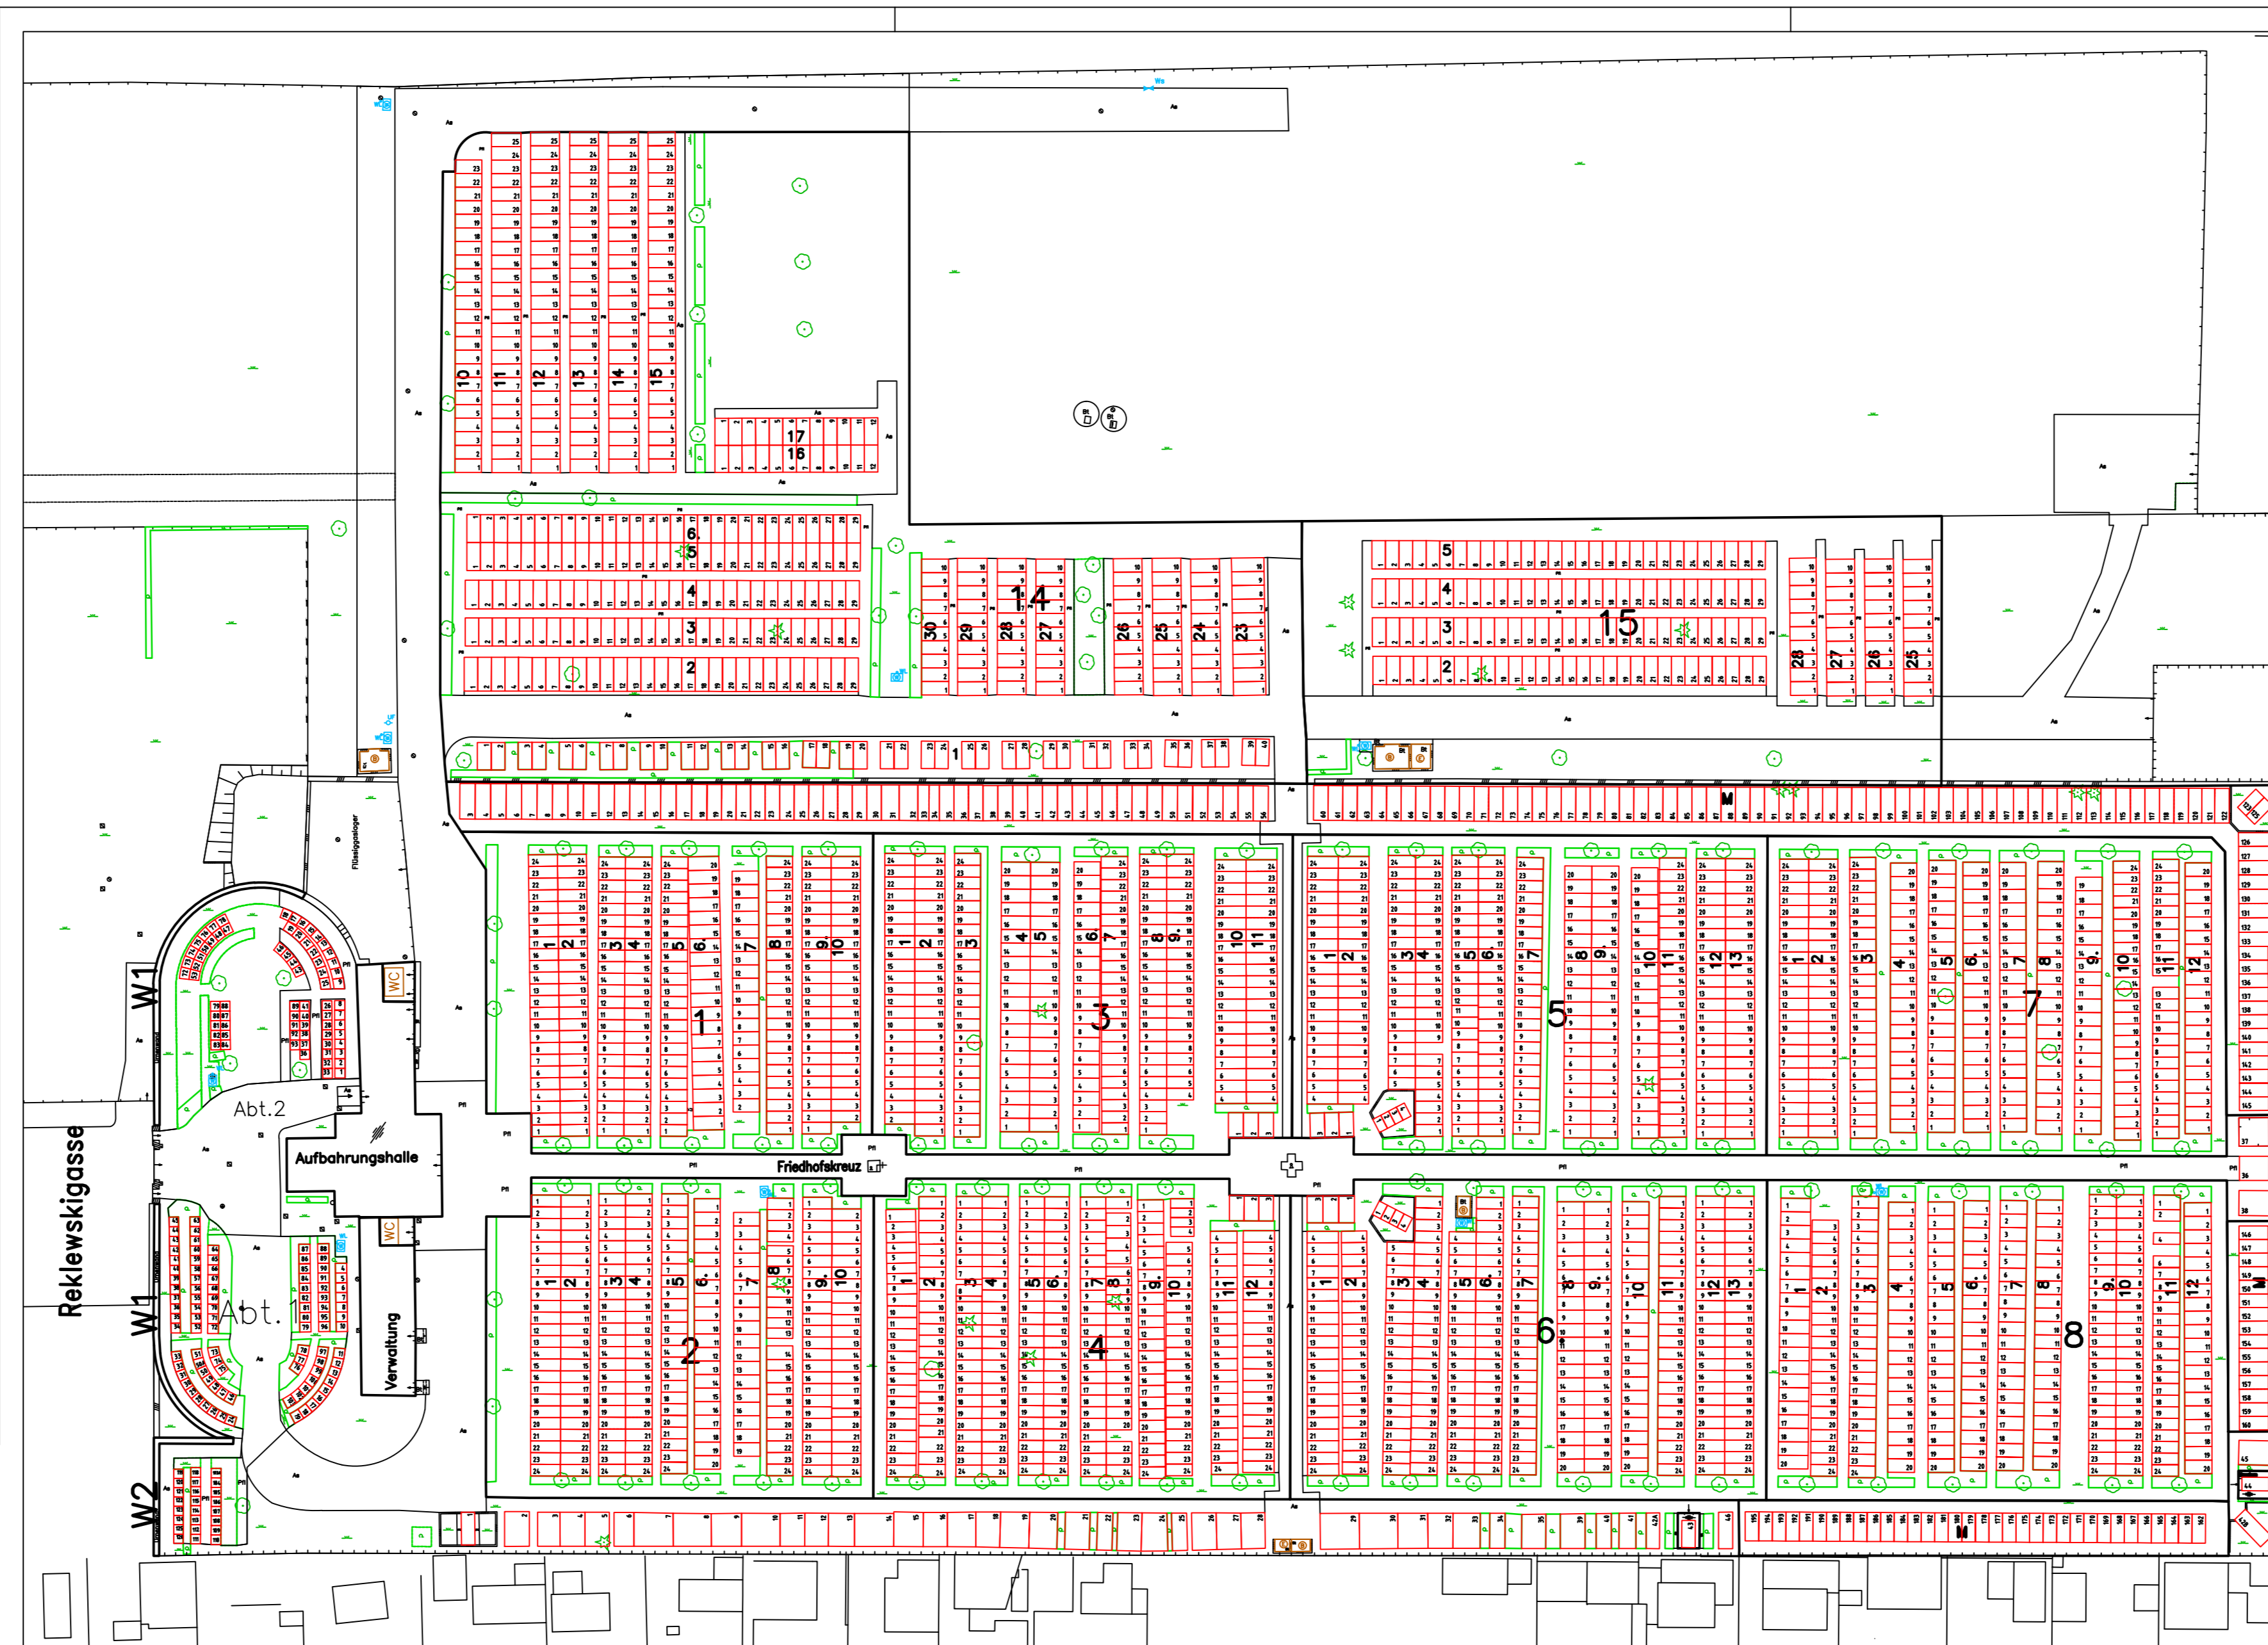

WIENER STADTWERKE GRUPPE

FRIEDHÖFE WIEN GmbH

Simmeringer Hauptstraße 339
1110 Wien
Tel.: 01/53469-0
E-Mail: post@friedhoefewien.at

FRIEDHOF ATZGERSDORF

Reklewskigasse 25
1230 WIEN
KG.Name: Atzgersdorf
KG.Nr.: 01801
Gdst.Nr.: 293/6
EZ.: 317

Lageplan M 1:500

5. Nachführung							
4. Nachführung							
3. Nachführung							
2. Nachführung							
1. Nachführung							
Erstaufnahme							
Revision	Dienststelle	Datum	Bearbeitet	Geprüft	Plannummer	Beschreibung der Änderung	
					AT 1	Die Geschäftsführung	

Tachymetrie: Genauigkeit 1–2 Dezimeter
Koordinaten: Gauss-Krüger M34
Höhenbezug: Wiener Null (156,68m ü. A.)

ABTEILUNG 1 GRUPPE W2

ABTEILUNG 1 GRUPPE W1

ABTEILUNG 2 GRUPPE W1