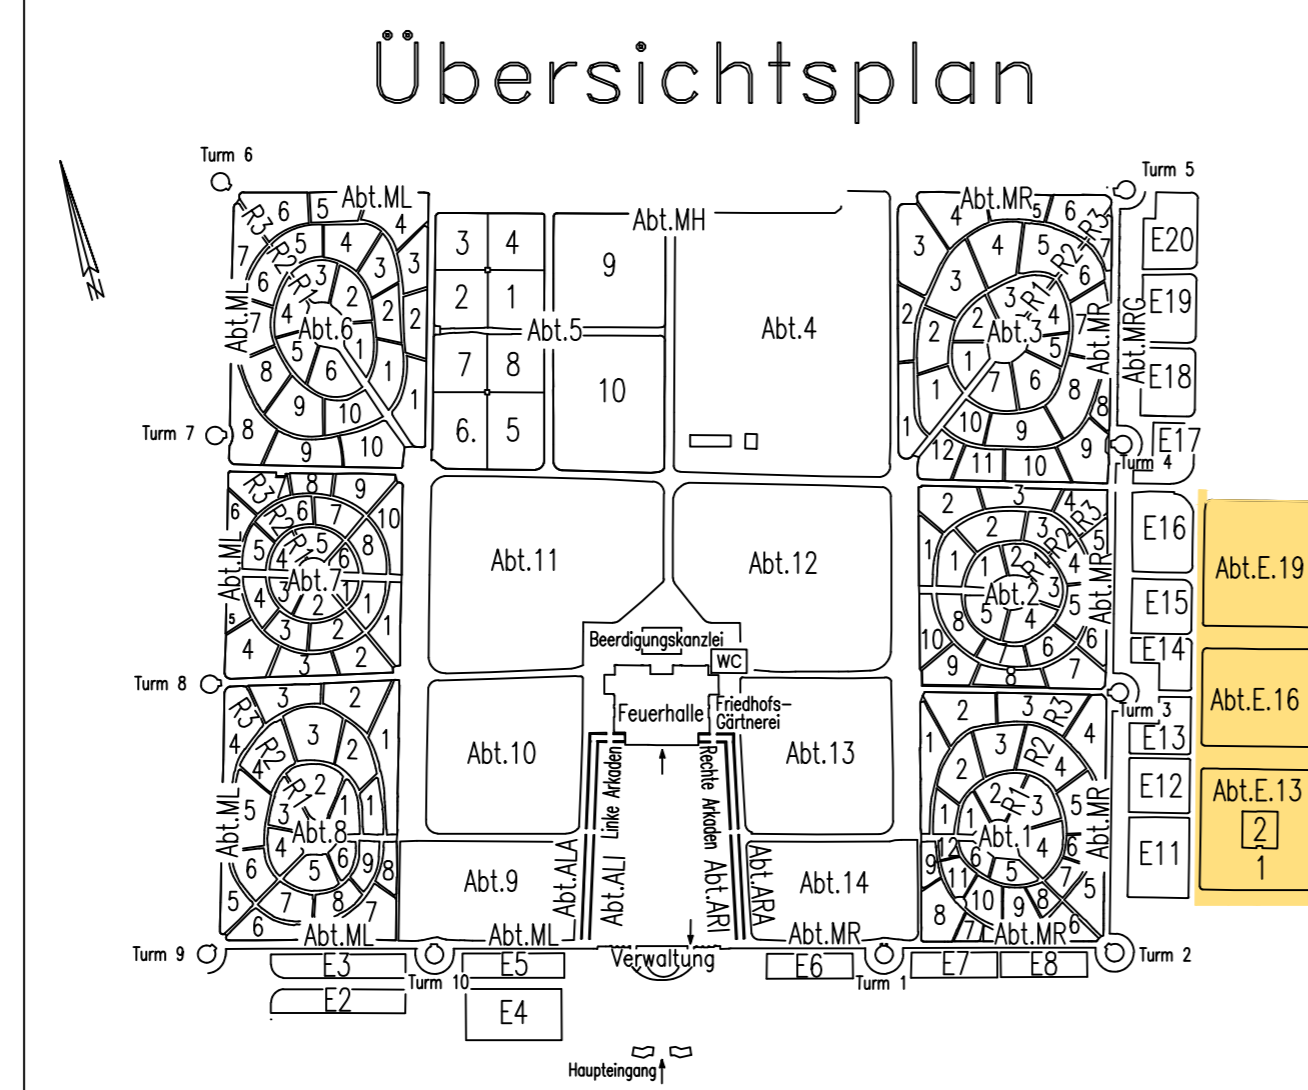

Lageplan M 1:200

Revision	Dienststelle	Datum	Bearbeitet	Geprüft	Beschreibung der Änderung
1. Nachführung					
2. Nachführung					
3. Nachführung					
4. Nachführung					
5. Nachführung					
Entwurfphase					

Tachymetrie:	Genauigkeit	1-2 Dezimeter
Koordinaten:	Gauss-Krüger M34	
Höhenbezug:	Wiener Null (155.68m ü. A.)	

Planimeter	FS 4	Die Geschäftsführung
------------	------	----------------------

272	282
273	283
274	284
275	285
276	286
277	287
278	288
279	289
280	290
281	291
282	292
283	293
284	294
285	295
286	296
287	297
288	298
289	299
290	300
291	301
292	302
293	303
294	304
295	305
296	306
297	307
298	308
299	309
300	310