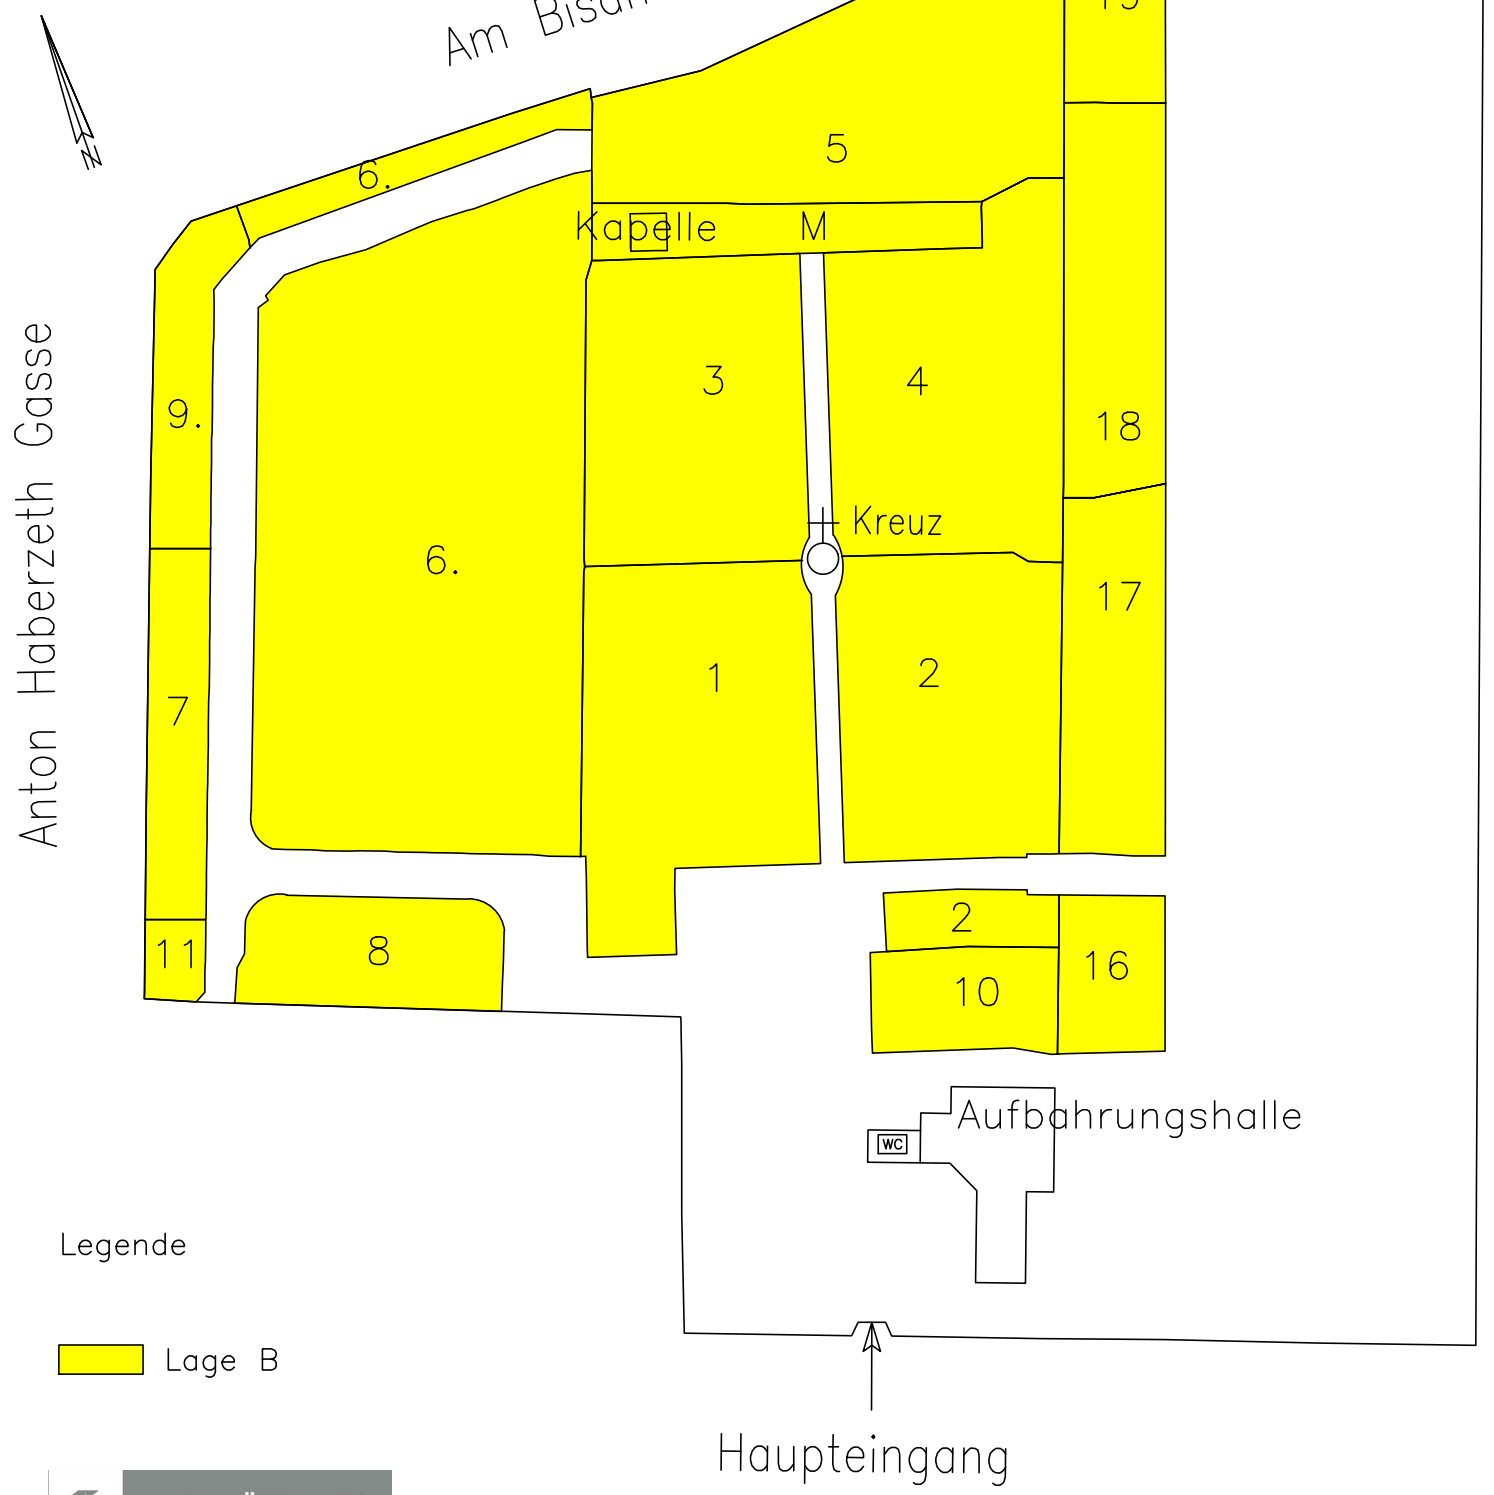

FRIEDHOF STREBERSDORF

Legende

 Lage B