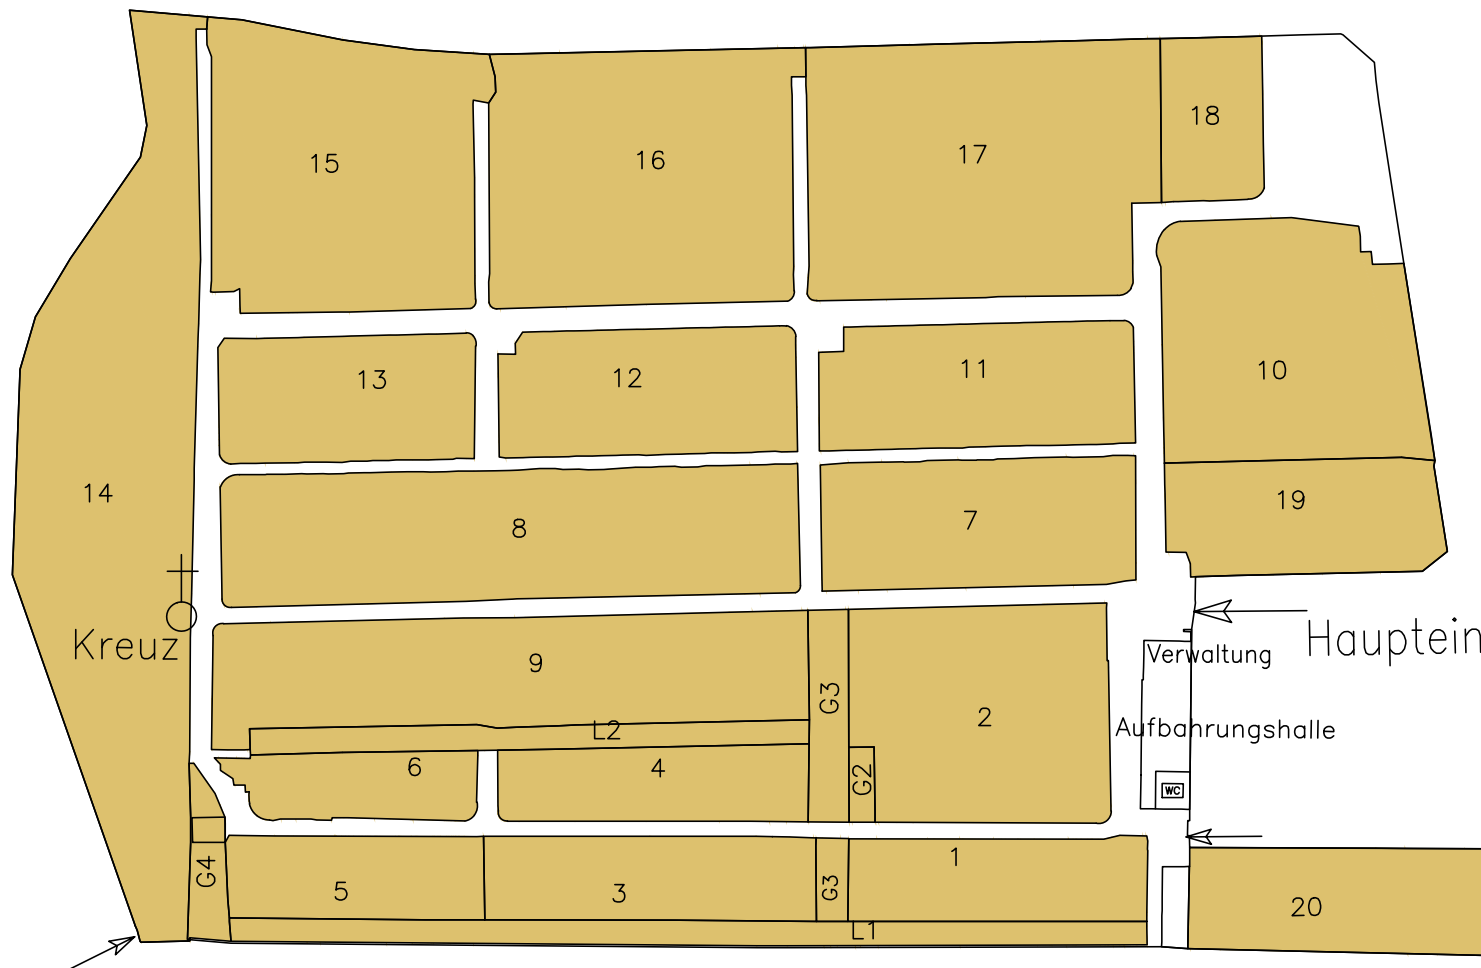

FRIEDHOF OBERLAA

Legende

 Lage C

Friedhofsstraße

Autobus 271