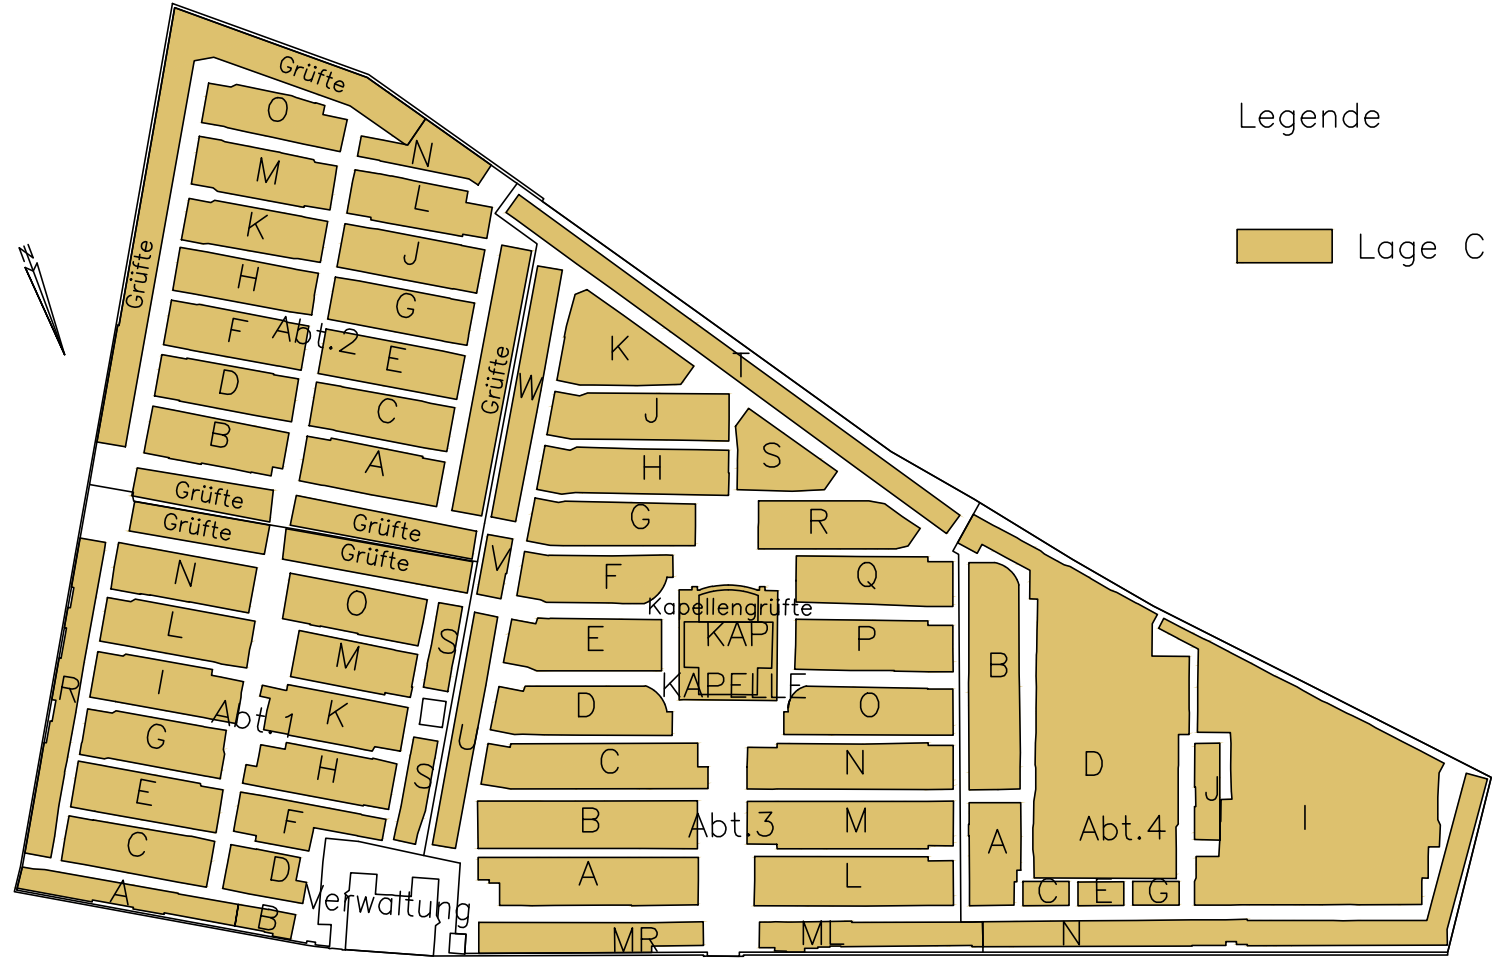

# FRIEDHOF HADERSDORF-WEIDLINGAU

Legende

 Lage C

Haupt-  
eingang

Friedhofsstrasse