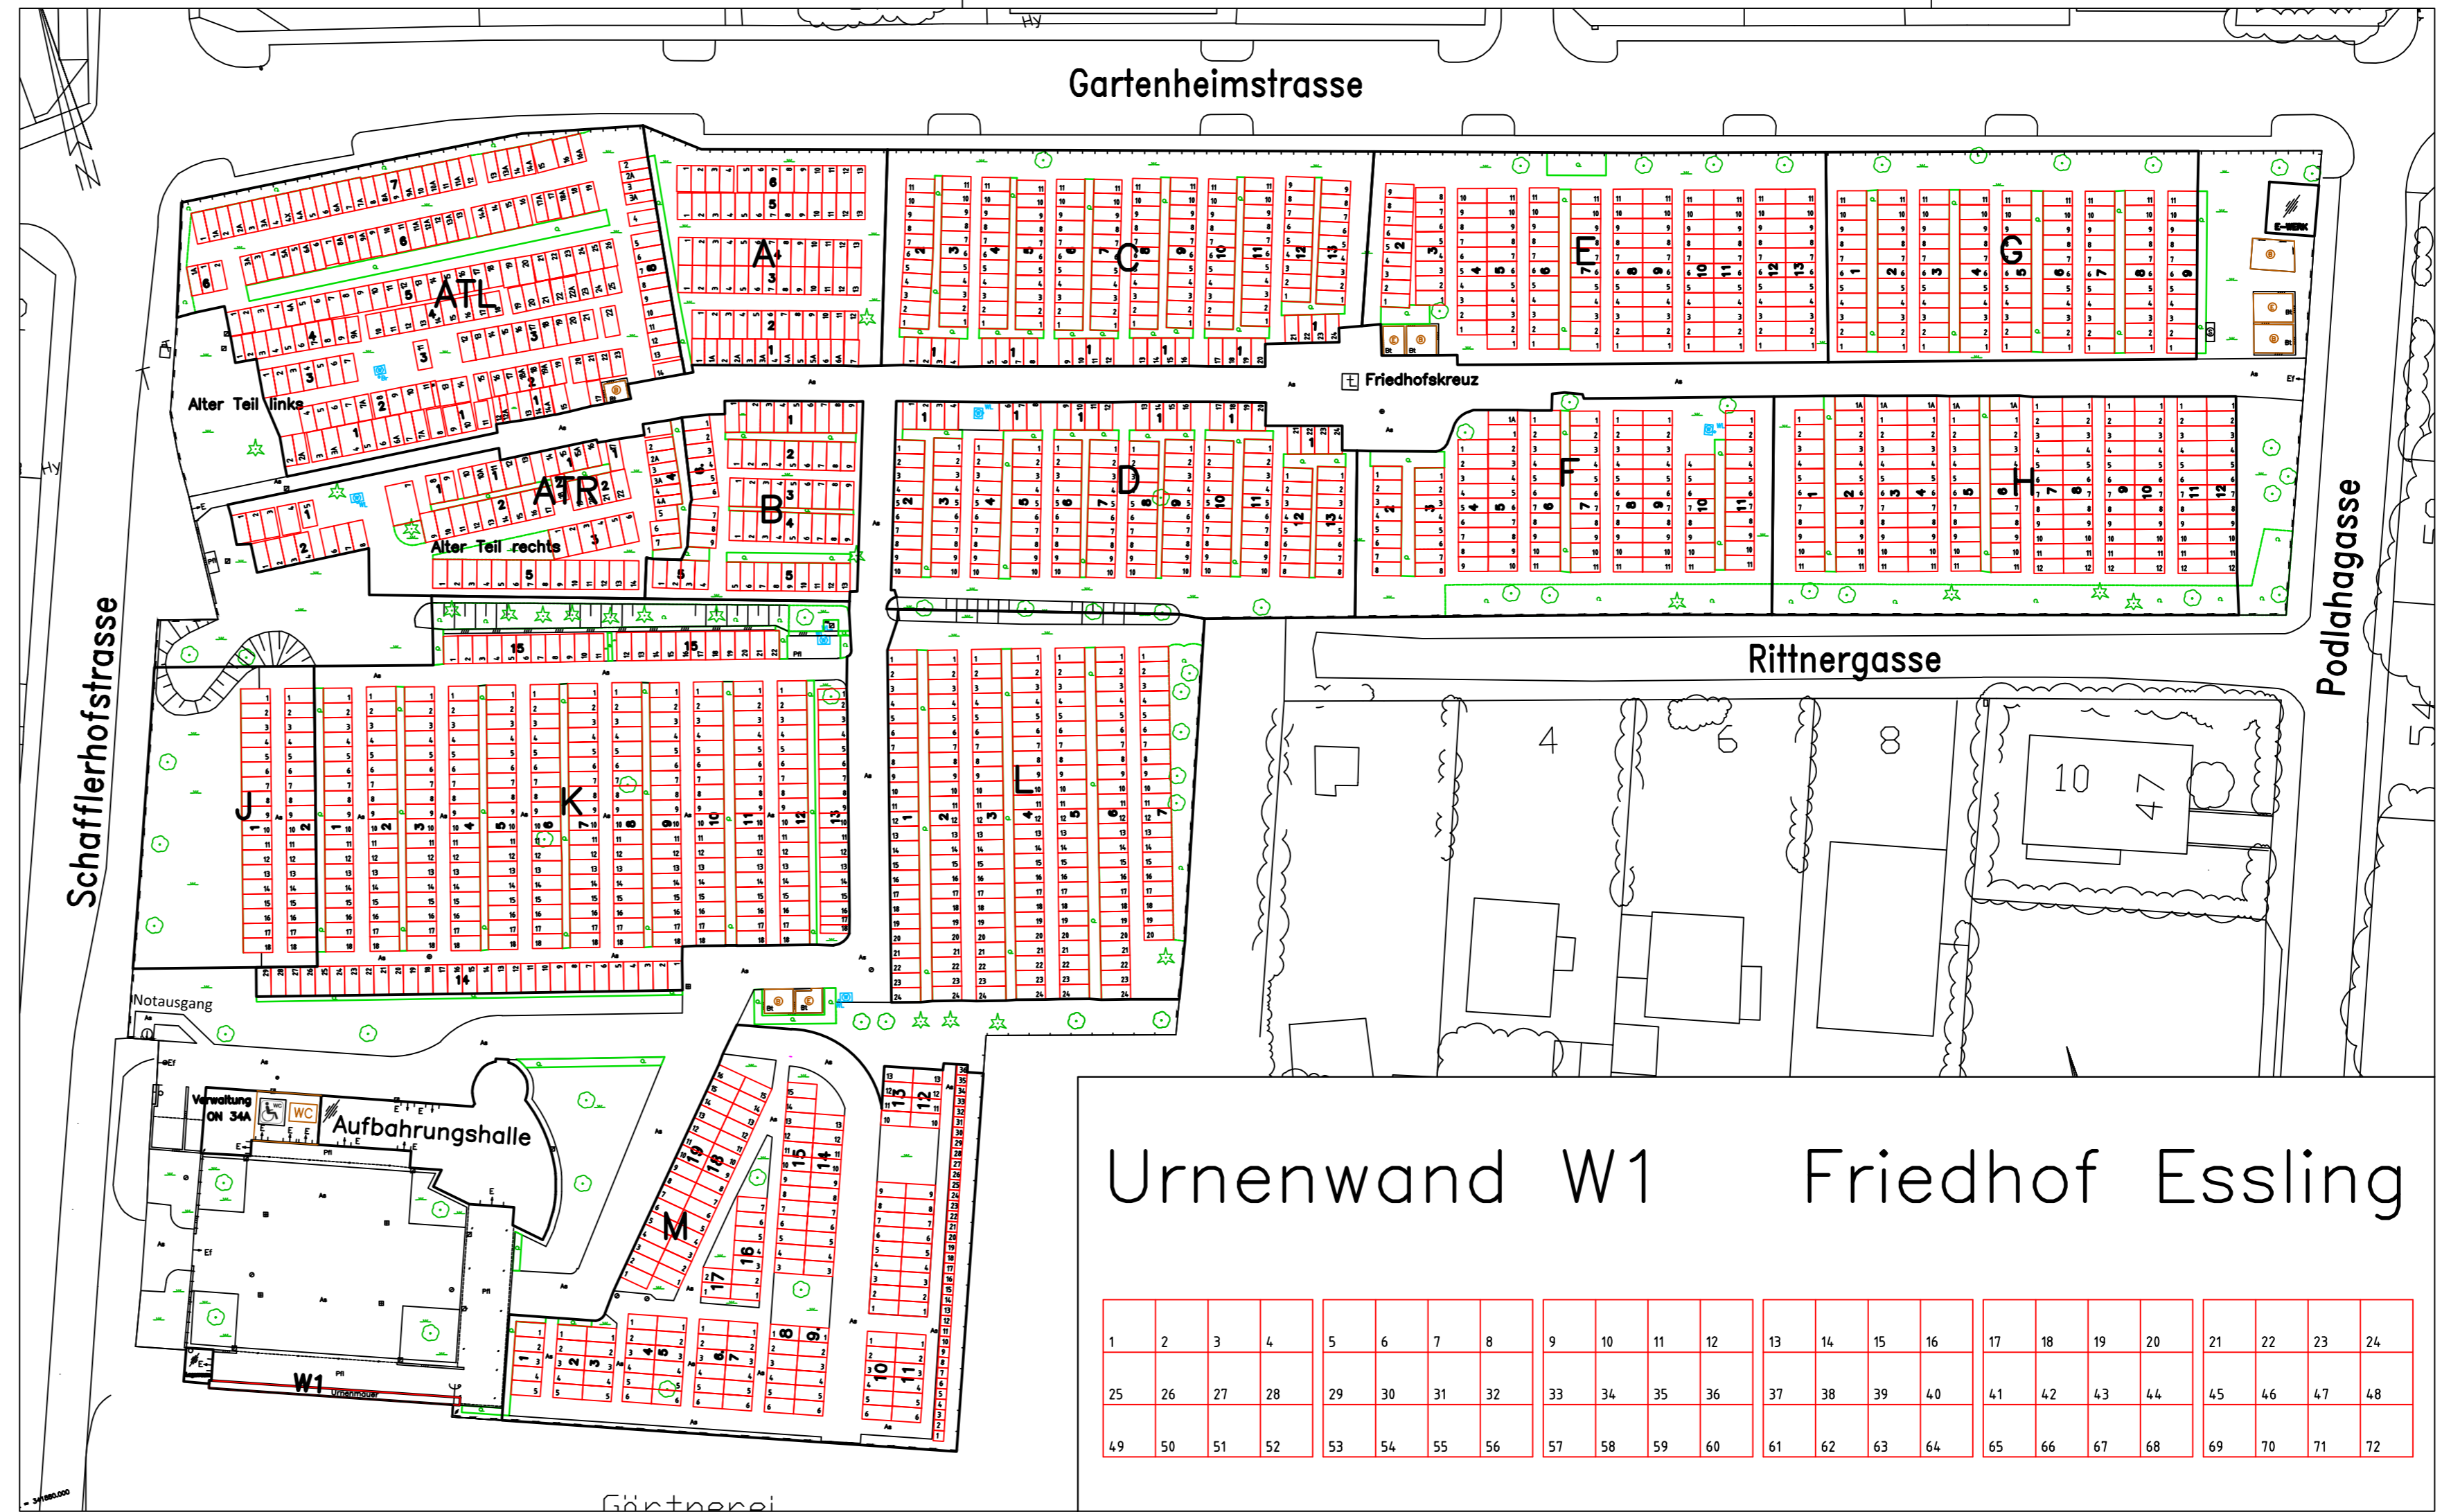

Tachymetrie: Genauigkeit 1-2 Dezimeter  
Koordinaten: Gauss-Krüger M34  
Höhenbezug: Wiener Null (156.68m ü. A.)

ES 1