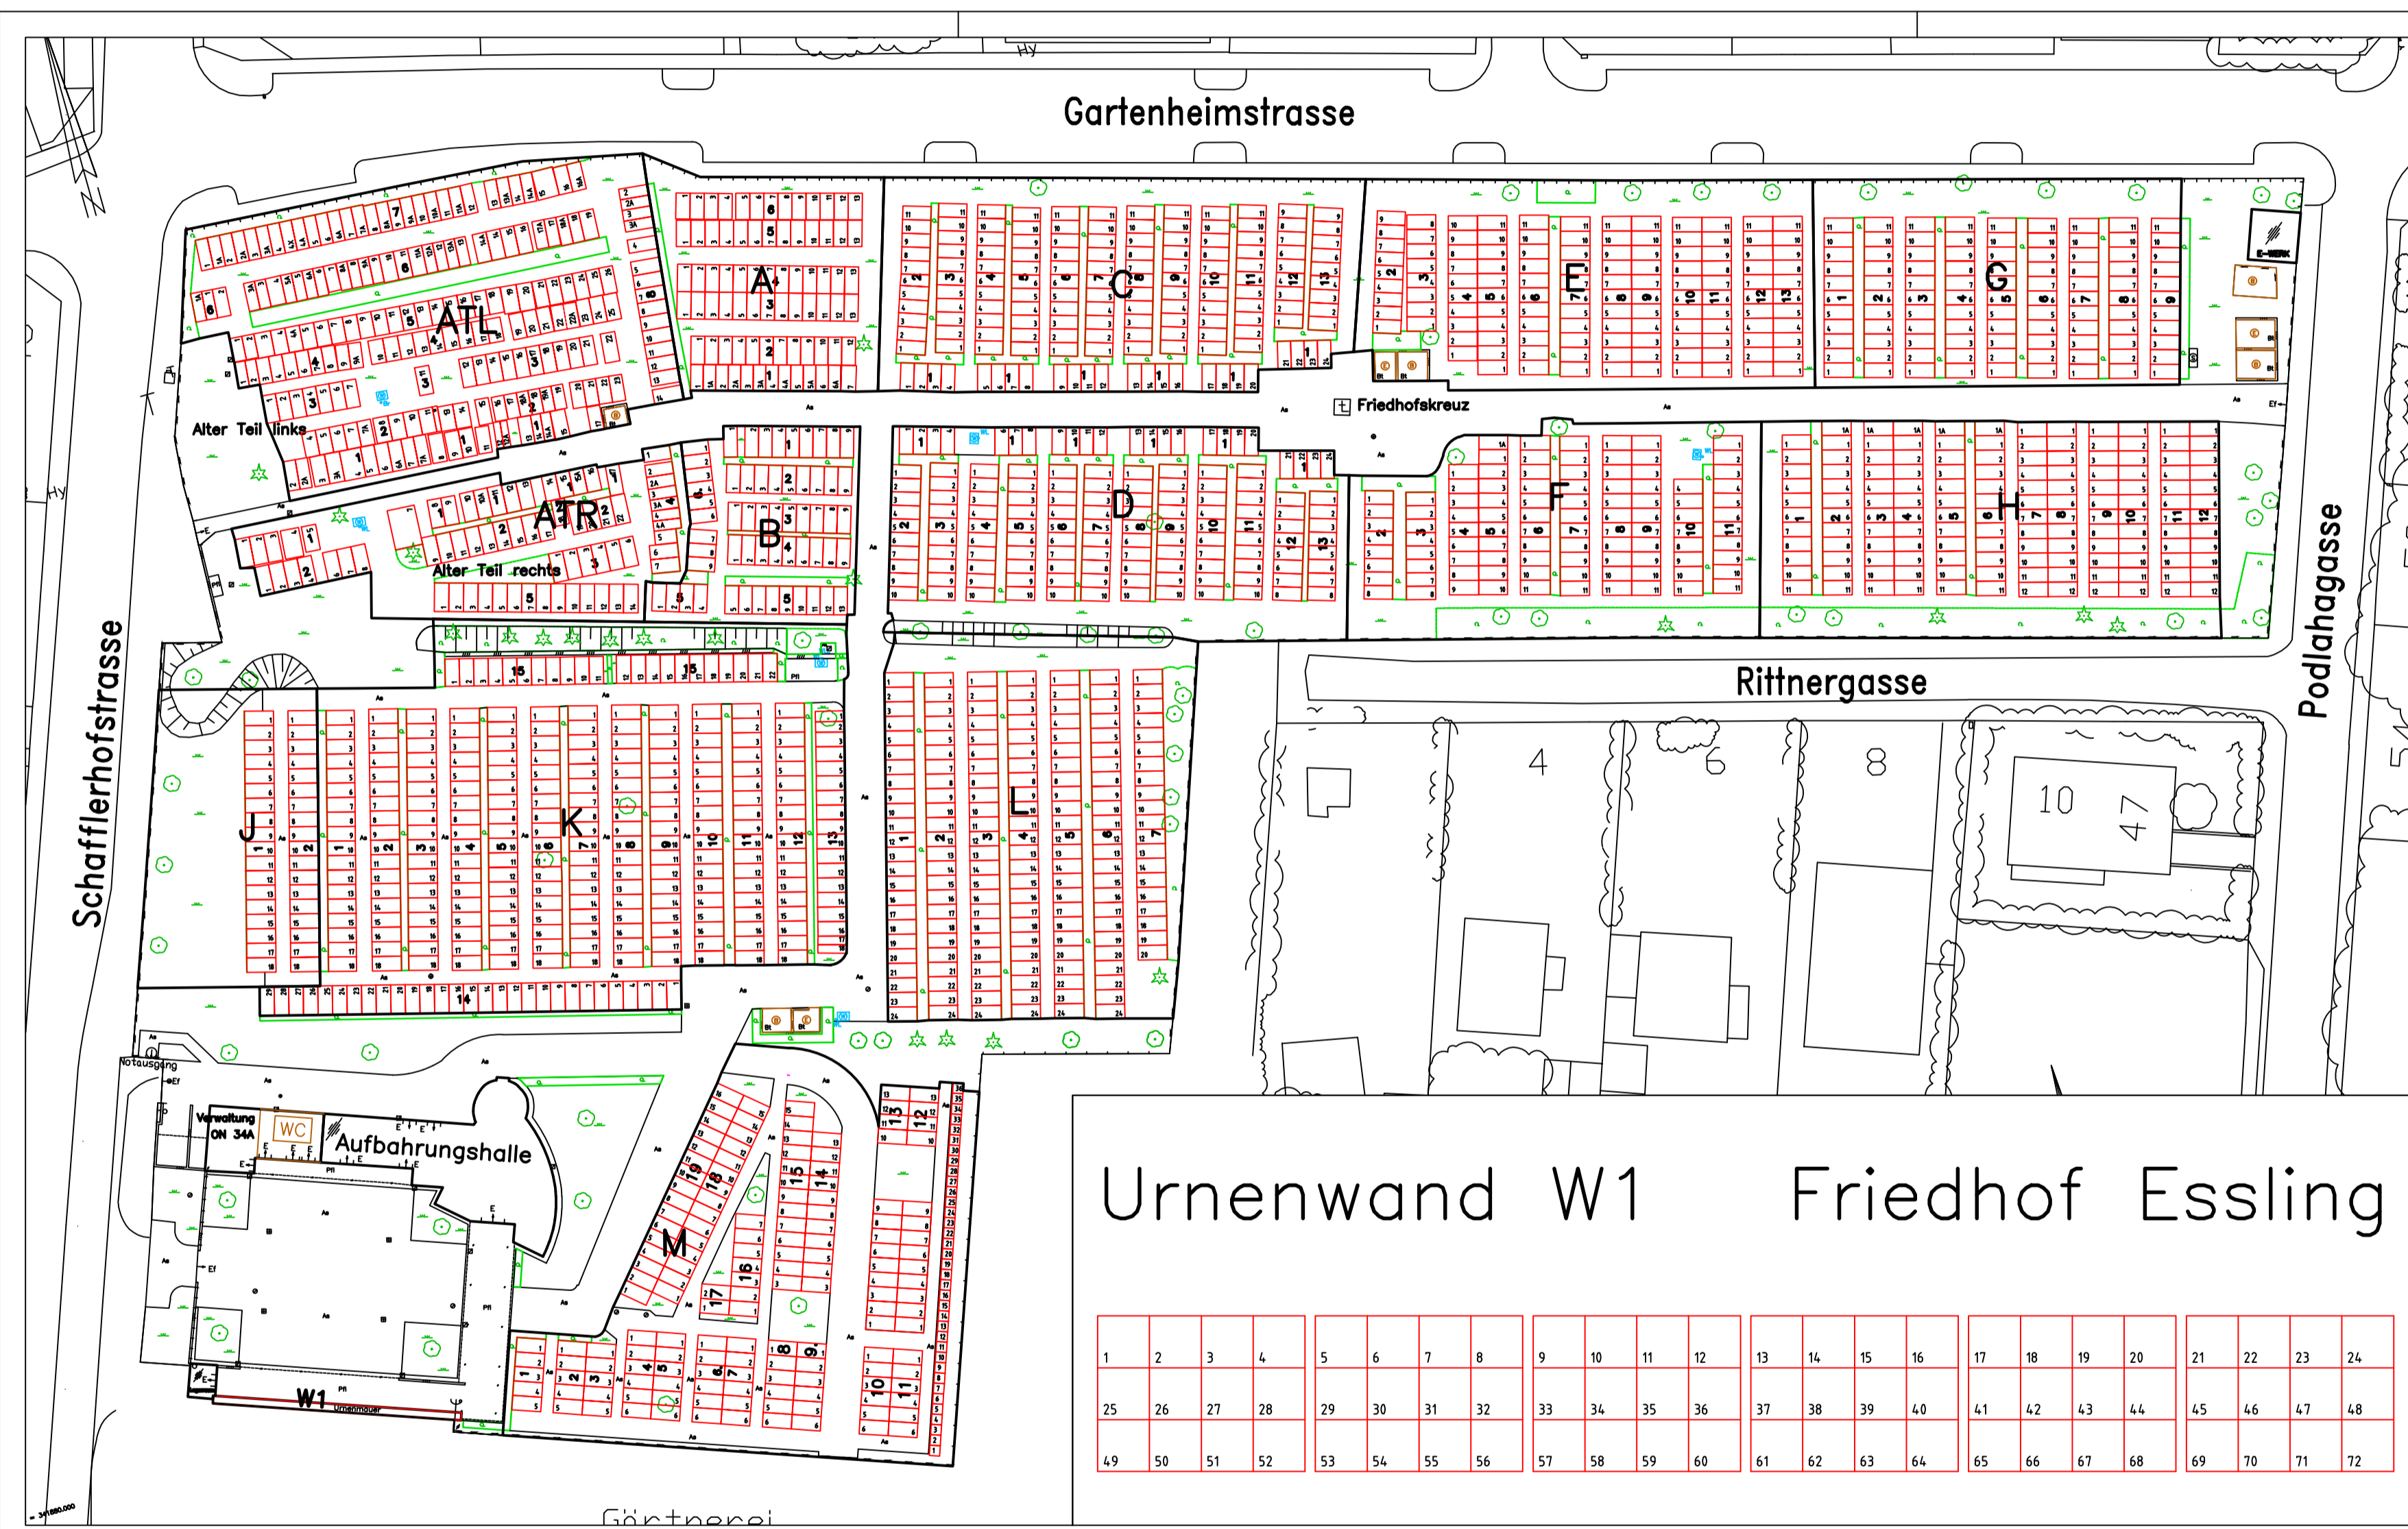

Lageplan M 1:500

5. Nachführung					
4. Nachführung					
3. Nachführung					
2. Nachführung					
1. Nachführung					
Erstaufnahme					

Revision	Dienststelle	Datum	Bearbeitet	Geprüft	Beschreibung der Änderung
				Plannummer	Die Geschäftsführung
				ES 1	

Tachymetrie: Genauigkeit 1-2 Dezimeter
Koordinaten: Gauss-Krüger M34
Höhenbezug: Wiener Null (156.68m ü. A.)

Urnenwand W1 Friedhof Essling

1	2	3	4	5	6	7	8	9	10	11	12	13	14	15	16	17	18	19	20	21	22	23	24
25	26	27	28	29	30	31	32	33	34	35	36	37	38	39	40	41	42	43	44	45	46	47	48
49	50	51	52	53	54	55	56	57	58	59	60	61	62	63	64	65	66	67	68	69	70	71	72